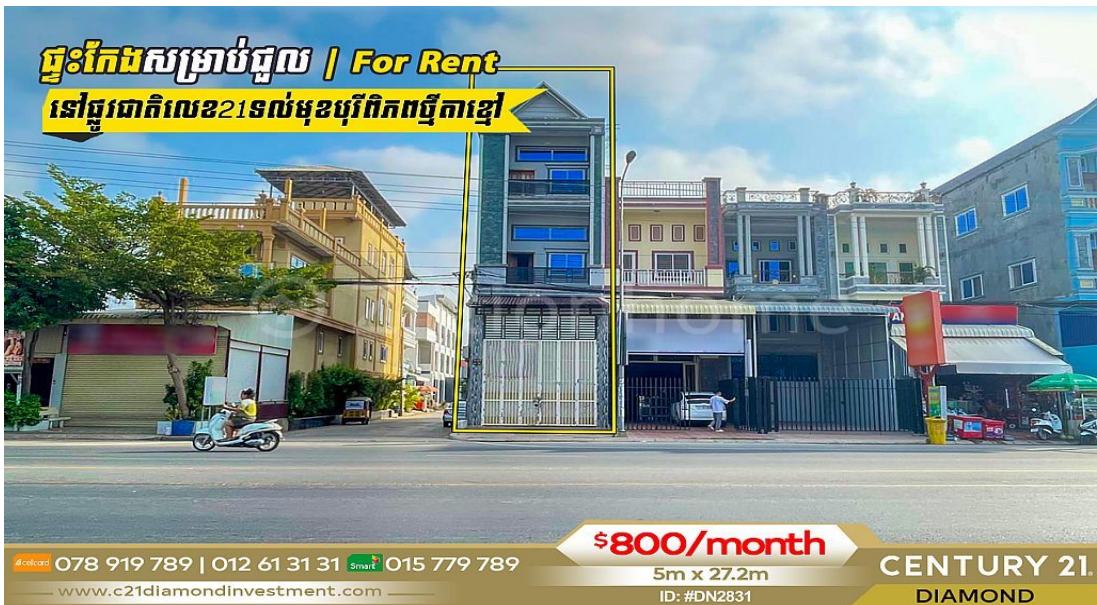

# ផ្ទះកែងលក់សម្រាប់ជួលនៅទល់មុខបុរីពិភពថ្មីតាខ្មៅផ្លូវជាតិលេខ 21 (ID: #DN2831)

Address: Prek Samraong 3, Ta Khmao, Ta Khmau, Kandal

## FACE AND FEATURES

Type	Floor	Bed	Bath	Lot (sqm)	Size (sqm)	Livingroom
Flat	1	5	7	136	105	1

For Rent > **\$800/mth**

## DESCRIPTION

ផ្ទះកែងលក់សម្រាប់ជួលនៅទល់មុខបុរីពិភពថ្មីតាខ្មៅផ្លូវជាតិលេខ 21 (ID: #DN2831) តម្លៃ ៖ \$800/ខែ (ចរចា) ទីតាំងល្អ ស្ថិតនៅលើផ្លូវជាតិលេខ ២១ ទល់មុខបុរីពិភពថ្មីក្រុងខ្មៅ ជាតំបន់ទីប្រជុំជន ផ្ទះថ្មីស្អាត អាចប្រកបអាជីវកម្មគ្រប់ប្រភេទ។ មានជួនមាន ស៊ីនត្រជាក់គ្រប់បន្ទប់ ម៉ាស៊ីនទឹកក្តៅទឹកត្រជាក់ និងស៊ីទែនទឹក 4000L ទំហំផ្ទះ ៖ 5m x 21m សល់ខាងមុខ 5m ខាងក្រោយ 1.2m ផ្ទះមាន 5 បន្ទប់គេង 7 បន្ទប់ទឹក ផ្ទះបាយ បន្ទប់ ទទួលភ្ញៀវ ទំហំដី ៖ 5m x 27.2m បែរមុខទៅទិសខាងលិច សូមទំនាក់ទំនង ៖