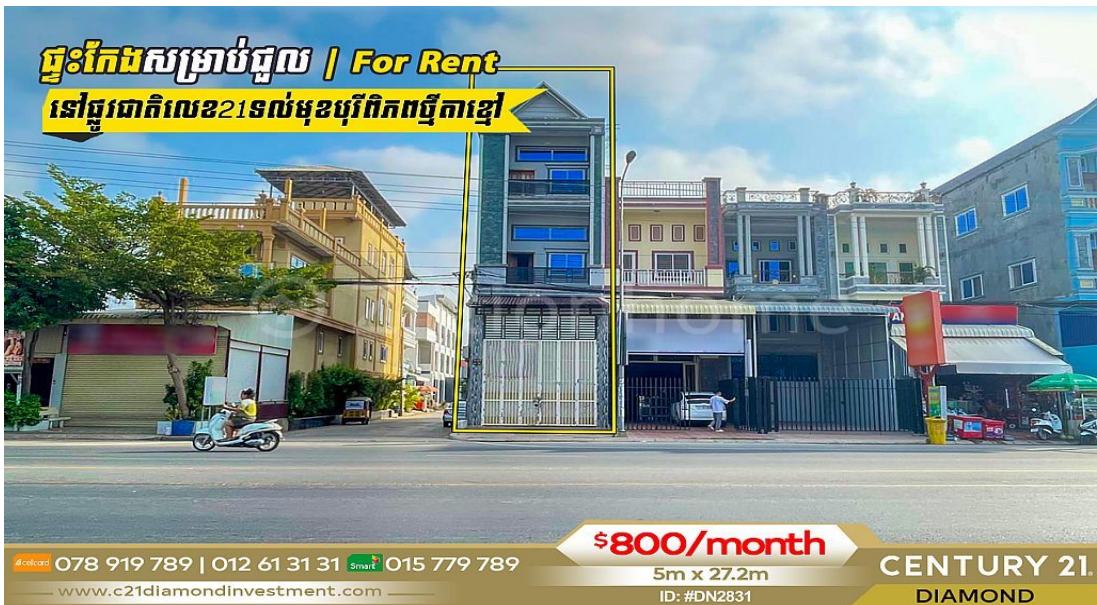

# ផ្ទះកែងលក់សម្រាប់ជួលនៅទល់មុខបុរីពិភពថ្មីតាខ្មៅផ្លូវជាតិលេខ 21 (ID: #DN2831)

Address: Prek Samraong 3, Ta Khmao, Ta Khmau, Kandal

## FACE AND FEATURES

Type	Floor	Bed	Bath	Lot (sqm)	Size (sqm)	Livingroom
Flat	1	5	7	136	105	1

For Rent > **\$800/mth**

## DESCRIPTION

ផ្ទះកែងលក់សម្រាប់ជួលនៅទល់មុខបុរីពិភពថ្មីតាខ្មៅផ្លូវជាតិលេខ 21 (ID: #DN2831) តម្លៃ ៖ \$800/ខែ (ចរចា) ទីតាំងល្អ ស្ថិតនៅលើផ្លូវជាតិលេខ 21 ទល់មុខបុរីពិភពថ្មីក្រុងខ្មៅ ជាតំបន់ទីប្រជុំជន ផ្ទះថ្មីស្អាត អាចប្រកបអាជីវកម្មគ្រប់ប្រភេទ។ មានជួនមាន ស៊ីនត្រជាក់គ្រប់បន្ទប់ ម៉ាស៊ីនទឹកក្តៅទឹកត្រជាក់ និងស៊ីទែនទឹក 4000L ទំហំផ្ទះ ៖ 5m x 21m សល់ខាងមុខ 5m ខាងក្រោយ 1.2m ផ្ទះមាន 5 បន្ទប់គេង 7 បន្ទប់ទឹក ផ្ទះបាយ បន្ទប់ទទួលភ្ញៀវ ទំហំដី ៖ 5m x 27.2m បែរមុខទៅទិសខាងលិច សូមទំនាក់ទំនង ៖