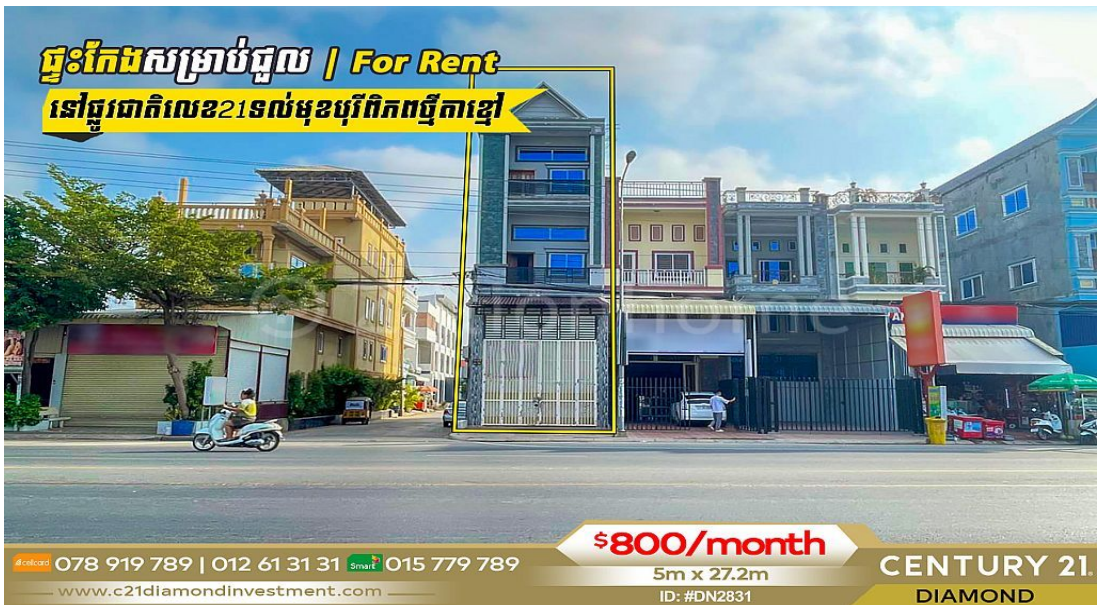

ផ្ទះកែងលក់សម្រាប់ជួលនៅទល់មុខបុរីពិភពថ្មីតាខ្មៅផ្លូវជាតិលេខ 21 (ID: #DN2831)

Address: Prek Samraong 3, Ta Khmao, Ta Khmau, Kandal

CONTACT AGENT

CENTURY 21 DIAMOND TRIANGLE REALTY

Administrator

H/P: +85515779789 | +85578919789

Email: info@c21diamondinvestment.com

FACE AND FEATURES

Type	Floor	Bed	Bath	Lot (sqm)	Size (sqm)	Livingroom
Flat	1	5	7	136	105	1

For Rent > **\$800/mth**

DESCRIPTION

ផ្ទះកែងលក់សម្រាប់ជួលនៅទល់មុខបុរីពិភពថ្មីតាខ្មៅផ្លូវជាតិលេខ 21 (ID: #DN2831) តម្លៃ ៖ \$800/ខែ (ចរចា) ទីតាំងល្អ ស្ថិតនៅលើផ្លូវជាតិលេខ 21 ទល់មុខបុរីពិភពថ្មីក្រុងខ្មៅ ជាតំបន់ទីប្រជុំជន ផ្ទះថ្មីស្អាត អាចប្រកបអាជីវកម្មគ្រប់ប្រភេទ។ មានជួនមាន ស៊ីនត្រជាក់គ្រប់បន្ទប់ ម៉ាស៊ីនទឹកក្តៅទឹកត្រជាក់ និងស៊ីទែនទឹក 4000L ទំហំផ្ទះ ៖ 5m x 21m សល់ខាងមុខ 5m ខាងក្រោយ 1.2m ផ្ទះមាន 5បន្ទប់គេង 7បន្ទប់ទឹក ផ្ទះបាយ បន្ទប់ទទួលភ្ញៀវ ទំហំដី ៖ 5m x 27.2m បែរមុខទៅទិសខាងលិច សូមទំនាក់ទំនង ៖