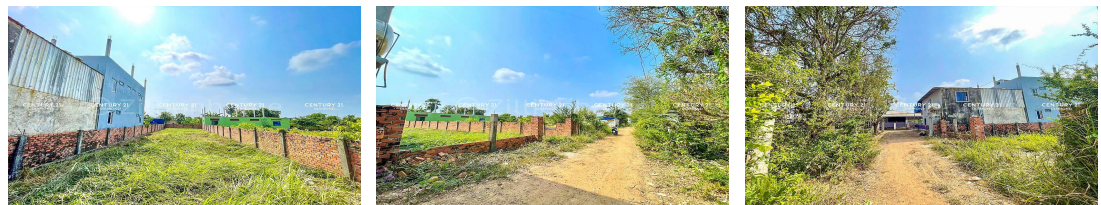

ដីលក់បន្ទាន់នៅក្រោយបុរីហាយធីកគៀនស្វាយ (ID:#D2842)

Address: Preaek Thum, Kbal Kaoh, Chbar Ampov, Phnom Penh

CONTACT AGENT

CENTURY 21 DIAMOND TRIANGLE REALTY

Administrator

H/P: +85515779789 | +85578919789

Email: info@c21diamondinvestment.com

FACE AND FEATURES

Type	Lot (sqm)
Land	400

For Sale > **\$70,000** Est. Mortgage: \$527/month

DESCRIPTION

ដីលក់បន្ទាន់នៅក្រោយបុរីហាយធីកគៀនស្វាយ (ID:#D2842) តម្លៃ ៖ \$70,000 (ចរចា)
ទីតាំងល្អ ស្ថិតនៅជិតផ្សារកៀនស្វាយ ផ្លូវហ្សា ក្បែរបុរីហាយធីក និងបុរីភ្នំពេញសុខសាន្ត
ក្បែរផ្លូវជាតិលេខ១ ជុំវិញដីចម្រុះទៅដោយគម្រោងបុរីធំៗ។ ទំហំដី ៖ 10m x 40m ដី
បែរមុខទៅទិសខាងជើង ចេញសេវាផ្ទេរកម្មសិទ្ធិជូន(ចុងសន្លឹកប្លង់រឹង) សូមទំនាក់
ទំនង ៖ (Cellcard): 078 919 789 | 012 61 31 31 (Smart) : 015 779 789