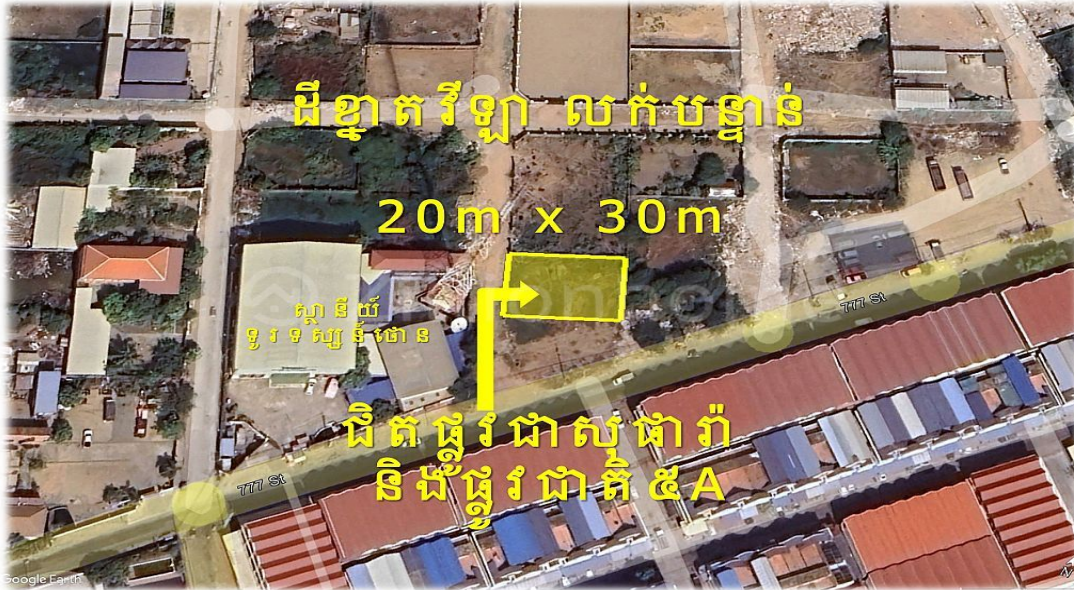

#SLS005 >>>> ដីលក់បន្ទាន់ ខ្នាតវីឡា ទល់មុខស្ថានីយ៍ទូរទស្សន៍ ថោន ជិតផ្លូវជាសុដាវ៉ា

Address: Kilomaetr Lekh Prammuoy, Russey Keo, Phnom Penh

FACE AND FEATURES

Type	Lot (sqm)	Price (sqm)
Land	600	835

For Sale > \$500,000 Est. Mortgage: \$3,761/month

DESCRIPTION

#SLS005 >>>> ដីលក់បន្ទាន់ ខ្នាតវីឡា ទល់មុខស្ថានីយ៍ទូរទស្សន៍ថោន ជិតផ្លូវជាសុដាវ៉ា » នៅក្បែរទីលានវាយកូនប្លោល City Golf, សាលាអន្តរជាតិ ... » សាកសមសំរាប់ វីឡា, អាជ្ញាធរ, ភោជនីយដ្ឋាន, ឃ្នាំង ... » ទំហំដី៖ ២០ម គុណ ៣០ម » ទំហំលើប្លង់៖ ៦០០ ម^២ » ផ្លូវលំ៖ ៨ម » ទិស៖ លិច » តម្លៃ៖ ៥០០,០០០ ដុល្លារ » ផ្ទេរកម្មសិទ្ធិ៖ វិញ្ញាបន្នបត្រសម្គាល់ម្ចាស់អចលនវត្ថុ (ប្លង់រឹងLMAP) » ស្ថិតនៅ៖ ភូមិក្រាលគោ សង្កាត់ គីឡូម៉ែត្រលេខ៦ ខណ្ឌបឹងកេងកង រាជធានីភ្នំពេញ ព័ត៌មានបន្ថែម៖ ០៦៩ ២៣ ៩៥ ៩៥ | ០៩៥ ៧៩ ៩៥ ៩៥ | ០៧១ ៣០២ ៣០០២ គ្រប់គ្រងទ្រព្យ៖ https://t.me/+LxD_I_Ua3IA5NTI9 តាម ជានព័ត៌មានអចលនវត្ថុល្អៗ៖ <https://bit.ly/43gfmnZ> #SELAREALTY #BPR_Team #Land #House #Villa #Condo #Consultant #SALE #RENT #LEASE #BUY #Property #PhnomPenh #Cambodia