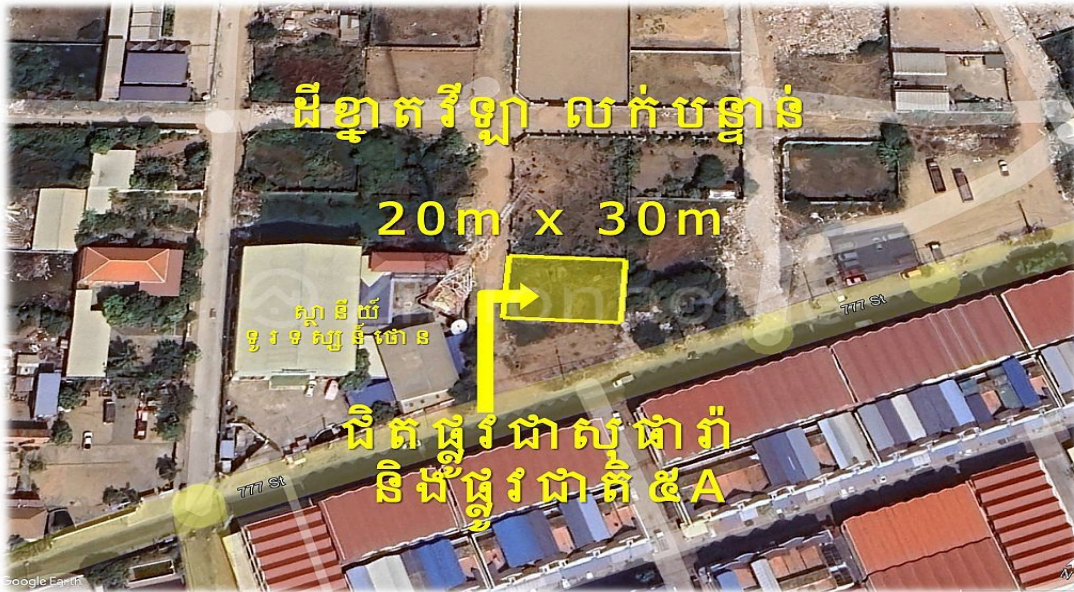

# #SLS005 >>>> ដីលក់បន្ទាន់ ខ្នាតវីឡា ទល់មុខស្ថានីយ៍ទូរទស្សន៍ ថោន ជិតផ្លូវជាសុដាវ៉ា

Address: Kilomaetr Lekh Prammuoy, Russey Keo, Phnom Penh

## FACE AND FEATURES

Type	Lot (sqm)	Price (sqm)
Land	600	835

For Sale > \$500,000 Est. Mortgage: \$3,761/month

## DESCRIPTION

#SLS005 >>>> ដីលក់បន្ទាន់ ខ្នាតវីឡា ទល់មុខស្ថានីយ៍ទូរទស្សន៍ថោន ជិតផ្លូវជាសុដាវ៉ា » នៅក្បែរទីលានវាយកូនប្លោល City Golf, សាលាអន្តរជាតិ ... » សាកសមសំរាប់ វីឡា, អាជ្ញាធរ, ភោជនីយដ្ឋាន, ឃ្នាំង ... » ទំហំដី៖ ២០ម គុណ ៣០ម » ទំហំលើប្លង់៖ ៦០០ ម<sup>២</sup> » ផ្លូវលំ៖ ៨ម » ទិស៖ លិច » តម្លៃ៖ ៥០០,០០០ ដុល្លារ » ផ្ទេរកម្មសិទ្ធិ៖ វិញ្ញាបន្នបត្រសម្គាល់ម្ចាស់អចលនវត្ថុ (ប្លង់រឹងLMAP) » ស្ថិតនៅ៖ ភូមិក្រាលគោ សង្កាត់ គីឡូម៉ែត្រលេខ៦ ខណ្ឌបឹងកេងកង រាជធានីភ្នំពេញ ព័ត៌មានបន្ថែម៖ ០៦៩ ២៣ ៩៥ ៩៥ | ០៩៥ ៧៩ ៩៥ ៩៥ | ០៧១ ៣០២ ៣០០២ គ្រប់គ្រងទ្រព្យ៖ [https://t.me/+LxD\\_I\\_Ua3IA5NTI9](https://t.me/+LxD_I_Ua3IA5NTI9) តាម ជានព័ត៌មានអចលនវត្ថុល្អៗ៖ <https://bit.ly/43gfmnZ> #SELAREALTY #BPR\_Team #Land #House #Villa #Condo #Consultant #SALE #RENT #LEASE #BUY #Property #PhnomPenh #Cambodia