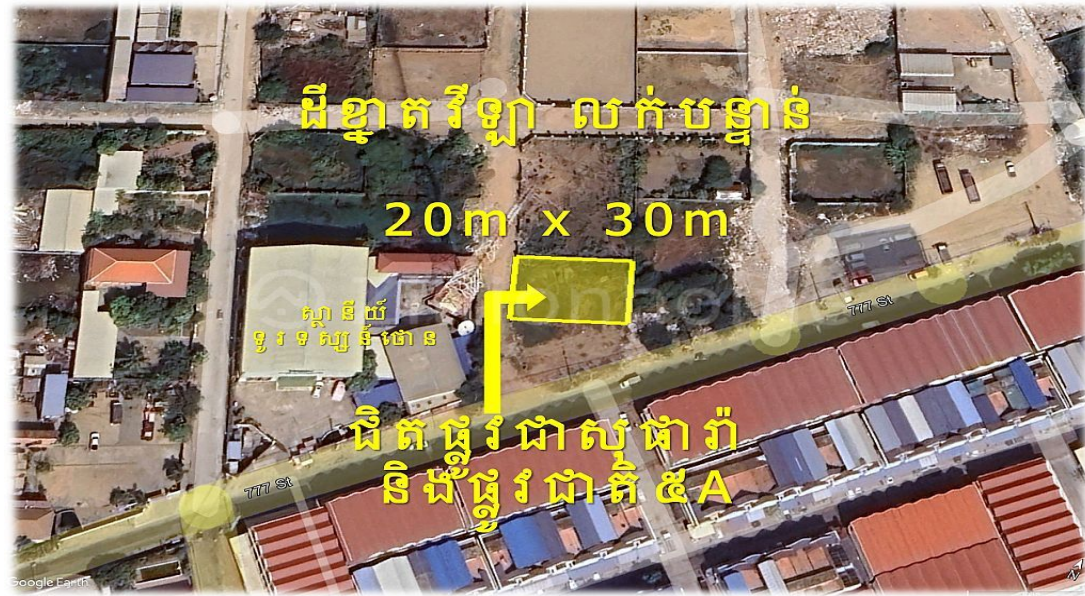

#SLS005 >>>> ដីលក់បន្ទាន់ ខ្នាតវីឡា ទល់មុខស្ថានីយ៍ទូរទស្សន៍ ថោន ជិតផ្លូវជាសុដាវ៉ា

Address: Kilomaetr Lekh Prammuoy, Russey Keo, Phnom Penh

FACE AND FEATURES

Type	Lot (sqm)	Price (sqm)
Land	600	835

For Sale > \$500,000 Est. Mortgage: \$3,761/month

DESCRIPTION

#SLS005 >>>> ដីលក់បន្ទាន់ ខ្នាតវីឡា ទល់មុខស្ថានីយ៍ទូរទស្សន៍ថោន ជិតផ្លូវជាសុដាវ៉ា » នៅក្បែរទីលានវាយកូនឃ្លាល City Golf, សាលាអន្តរជាតិ ... » សាកសមសំរាប់ វីឡា, អាជ្ញាធរ, ភោជនីយដ្ឋាន, ឃ្នាំង ... » ទំហំដី៖ ២០ម គុណ ៣០ម » ទំហំលើប្លង់៖ ៦០០ ម^២ » ផ្លូវលំ៖ ៨ម » ទិស៖ លិច » តម្លៃ៖ ៥០០,០០០ ដុល្លារ » ផ្ទេរកម្មសិទ្ធិ៖ វិញ្ញាបន្នបត្រសម្គាល់ម្ចាស់អចលនវត្ថុ (ប្លង់រឹងLMAP) » ស្ថិតនៅ៖ ភូមិក្រាលគោ សង្កាត់ គីឡូម៉ែត្រលេខ៦ ខណ្ឌបឹងកេងកង រាជធានីភ្នំពេញ ព័ត៌មានបន្ថែម៖ 069 23 95 95 | 095 79 95 95 | 071 302 3002 គ្រប់គ្រងទ្រព្យ៖ https://t.me/+LxD_I_Ua3IA5NTI9 តាម ជានព័ត៌មានអចលនវត្ថុល្អៗ៖ <https://bit.ly/43gfmnZ> #SELAREALTY #BPR_Team #Land #House #Villa #Condo #Consultant #SALE #RENT #LEASE #BUY #Property #PhnomPenh #Cambodia