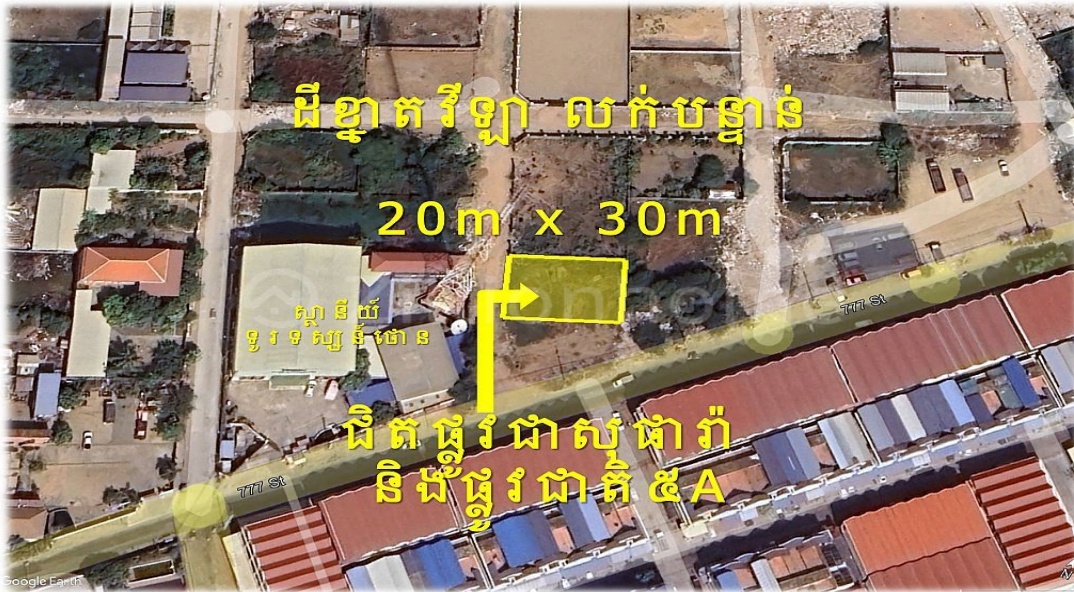

#SLS005 >>>> ដីលក់បន្ទាន់ ខ្នាតវីឡា ទល់មុខស្ថានីយ៍ទូរទស្សន៍ ថោន ជិតផ្លូវជាសុដាវ៉ា

Address: Kilomaetr Lekh Prammuoy, Russey Keo, Phnom Penh

FACE AND FEATURES

Type	Lot (sqm)	Price (sqm)
Land	600	835

For Sale > \$500,000 Est. Mortgage: \$3,761/month

DESCRIPTION

#SLS005 >>>> ដីលក់បន្ទាន់ ខ្នាតវីឡា ទល់មុខស្ថានីយ៍ទូរទស្សន៍ថោន ជិតផ្លូវជាសុដាវ៉ា » នៅក្បែរទីលានវាយកូនប្លោល City Golf, សាលាអន្តរជាតិ ... » សាកសមសំរាប់ វីឡា, អាជ្ញាធរ, ភោជនីយដ្ឋាន, ឃ្នាំង ... » ទំហំដី៖ ២០ម គុណ ៣០ម » ទំហំលើប្លង់៖ ៦០០ ម^២ » ផ្លូវលំ៖ ៨ម » ទិស៖ លិច » តម្លៃ៖ ៥០០,០០០ ដុល្លារ » ផ្ទេរកម្មសិទ្ធិ៖ វិញ្ញាបន្នបត្រសម្គាល់ម្ចាស់អចលនវត្ថុ (ប្លង់រឹងLMAP) » ស្ថិតនៅ៖ ភូមិក្រាលគោ សង្កាត់ គីឡូម៉ែត្រលេខ៦ ខណ្ឌបឹងកេងកង រាជធានីភ្នំពេញ ព័ត៌មានបន្ថែម៖ ០៦៩ ២៣ ៩៥ ៩៥ | ០៩៥ ៧៩ ៩៥ ៩៥ | ០៧១ ៣០២ ៣០០២ គ្រប់គ្រងទ្រព្យ៖ https://t.me/+LxD_I_Ua3IA5NTI9 តាម ជានព័ត៌មានអចលនវត្ថុល្អៗ៖ <https://bit.ly/43gfmnZ> #SELAREALTY #BPR_Team #Land #House #Villa #Condo #Consultant #SALE #RENT #LEASE #BUY #Property #PhnomPenh #Cambodia