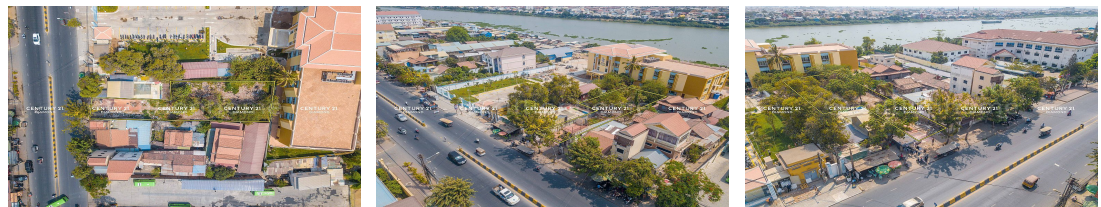

ដីលក់បន្ទាន់នៅក្បែរស្ពានអាកាសក្បាលថ្នល់ (#D2854)

Address: Prek Ta Kong II, Chak Angrae Leu, Mean Chey, Phnom Penh

ដីលក់បន្ទាន់ | For Sale
នៅលើផ្លូវជាតិលេខ2 ចាក់អង្រែលើ

17m
52.71m
8.25m

$1,920/m²

នៅលើផ្លូវជាតិលេខ2 ក្បែរស្ពានក្បាលថ្នល់
ទំហំសរុប: 684m²
ចេញសេវាធានាកម្មសិទ្ធិជូន (ម្ចាស់បែប)

1,500/m²
8.25m x 52.71m
ID: #D2854

078 919 789 | 012 61 31 31
015 779 789

CENTURY 21
DIAMOND

CONTACT AGENT

CENTURY 21 DIAMOND TRIANGLE REALTY

Administrator

H/P: +85515779789 | +85578919789

Email: info@c21diamondinvestment.com

FACE AND FEATURES

Type	Lot (sqm)	Price (sqm)
Land	442	1,500

For Sale > **$1,500/sqm**

DESCRIPTION

ដីលក់បន្ទាន់នៅក្បែរស្ពានអាកាសក្បាលថ្នល់ (#D2854) តម្លៃ ៖ $1,500/m² (ចរចា) ទីតាំងជាប់ផ្លូវជាតិលេខ2 ក្បែរស្ពានអាកាសក្បាលថ្នល់ ជិតThe Factory ដីធំស្អាត ក្នុងតំបន់មានមនុស្សរស់នៅអ្វីអរកណ្តាលក្រុង ល្អសម្រាប់សំណង់អគារគ្រប់ប្រភេទ។ ទំហំដី ៖ 8,25m x 52,71m ទំហំក្នុងប្លង់រឹង ៖ 684m² ដីបែរមុខទៅទិសខាងលិច ចេញសេវាផ្ទេរកម្មសិទ្ធិជូន(ប្លង់រឹង) សូមទំនាក់ទំនង ៖ (Cellcard): 078 919 789 | 012 61 31 31 (Smart) : 015 779 789 <https://www.c21diamondinvestment.com> Telegram: <https://t.me/century21diamond>