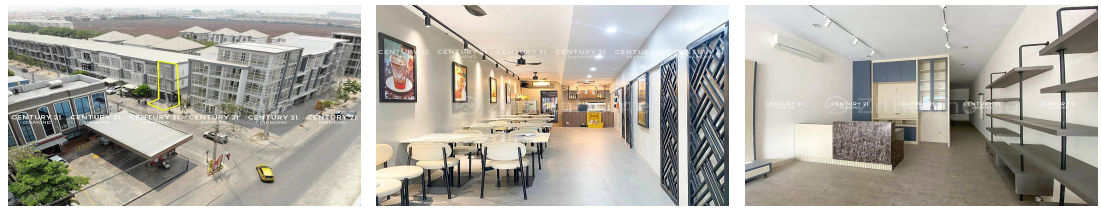

ផ្ទះអាជីវកម្មលក់បន្ទាន់នៅបុរីវារីណា105Kក្រាំងធ្នង់ (ID:#D2856)

Address: Krang Angkrang, Krang Thnong, Saensokh, Phnom Penh

CONTACT AGENT

CENTURY 21 DIAMOND TRIANGLE REALTY
Administrator
H/P: +85515779789 | +85578919789
Email: info@c21diamondinvestment.com

FACE AND FEATURES

Type	Bed	Bath	Lot (sqm)	Size (sqm)	Livingroom
Flat	4	6	175	72	1

For Sale > $280,000 Est. Mortgage: $2,106/month

DESCRIPTION

ផ្ទះអាជីវកម្មលក់បន្ទាន់នៅបុរីវារីណា105Kក្រាំងធ្នង់ (ID:#D2856) តម្លៃ ៖ $280,000 (ចរចា) ទីតាំងក្នុងបុរីវារីណា105kក្រាំងធ្នង់ ក្បែរផ្លូវ2011 ជាតំបន់មានមនុស្សរស់នៅច្រើន ជុំវិញដោយផ្សារទំនើបនិងសាលាអន្តរជាតិ ស្ថិតនៅប្រកបអាជីវកម្ម។ ទំហំផ្ទះ ៖ 4,5m x 16m សល់មុខ 7m សល់ក្រោយ 2m សល់ចំហៀង 2,5m រីកក្រោយ 4,7m ផ្ទះមាន 4បន្ទប់គេង 6បន្ទប់ទឹក ផ្ទះបាយ បន្ទប់ទទួលភ្ញៀវ ទំហំដី ៖ 7m x 25m បែរមុខទៅទិសខាងជើង ចេញសេវាផ្ទេរកម្មសិទ្ធិជូន(ប្លង់ត្រឹមបុរី) សូមទំនាក់ទំនង ៖ (Cellcard): 078 919 789 | 012 61 31 31 (Smart) : 015 779 789
<https://www.c21diamondinvestment.com> Telegram: <https://t.me/century21diamond>