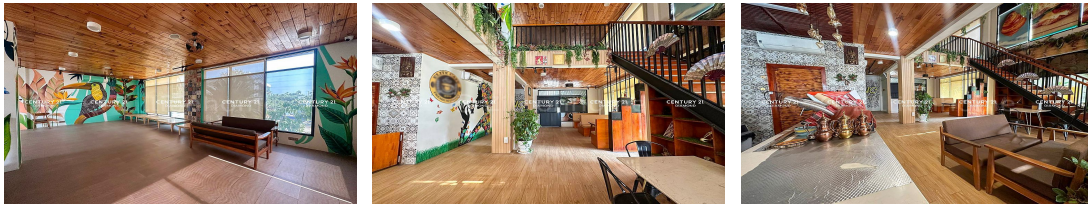

ហាងសម្រាប់ជួលនៅលើផ្លូវ115ក្រុងតាខ្មៅ (ID:#DN2860)

Address: Kampong Samnanh 1, Kampong Samnanh, Ta Khmau, Kandal

FACE AND FEATURES

Type	Bed	Bath	Lot (sqm)	Size (sqm)	Livingroom
Flat	2	1	176	176	1

For Rent > \$1,500/mth

DESCRIPTION

ហាងសម្រាប់ជួលនៅលើផ្លូវ115ក្រុងតាខ្មៅ (ID:#DN2860) តម្លៃថ្លៃថ្នាំថ្ងៃ៖ \$1,500/month ទីតាំងល្អ ស្ថិតនៅលើផ្លូវ115 ក្បែរផ្សារដើមអំពិល ក្រុងតាខ្មៅ ជាតំបន់មានមនុស្សរស់នៅច្រើន ហាងរៀបចំដេតឃើយស្អាត ល្អសម្រាប់ប្រកបអាជីវកម្ម។ ទំហំហាង ៖ 8m x 22m បែរមុខទៅទិសខាងជើង មានបន្ទប់ទឹក 2 ,នឹងផ្ទះបាយ 1 សូមទំនាក់ទំនង ៖ (Cellcard): 078 919 789 | 012 61 31 31 (Smart) : 015 779 789
<https://www.c21diamondinvestment.com> Telegram: <https://t.me/century21diamond>