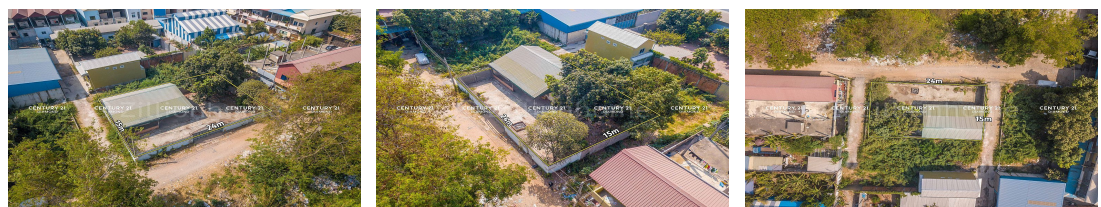

ដីកែងលក់បន្ទាន់ក្បែរការិយាល័យលិខិតឆ្លងដែនព្រែកប្រា

(ID:#DN2866)

Address: Preaek Ta Pov, Preaek Pra, Chbar Ampov, Phnom Penh

FACE AND FEATURES

Type	Lot (sqm)
Land	360

For Sale > \$120,000 Est. Mortgage: \$903/month

DESCRIPTION

ដីកែងលក់បន្ទាន់ក្បែរផ្លូវកំសាន្ត ក្នុងសង្កាត់ព្រែកប្រា (ID:#DN2866) តម្លៃ ៖ \$120,000 (ចរចា) ទីតាំងល្អ នៅក្បែរច្រកចូលការិយាល័យលិខិតឆ្លងដែន ជិតផ្លូវមាត់ទន្លេ ជាតំបន់ ទីប្រជុំជន ដីស្អាត កែងបីជួរ ល្អសម្រាប់លំនៅដ្ឋាន និងទិញទុកចំនើញ។ ផ្លូវមុខដី 10m ផ្លូវចំហៀងសងខាង 5m ទំហំដី ៖ 24m x 15m ដីបែរមុខទៅទិសខាង ជើង ចេញ សែវាផ្ទេរកម្មសិទ្ធិជូន(ចុងសន្លឹកប្លង់រឹង) សូមទំនាក់ទំនង ៖ (Cellcard): 078 919 789 | 012 61 31 31 (Smart) : 015 779 789 <https://www.c21diamondinvestment.com> Telegram: <https://t.me/century21diamond>