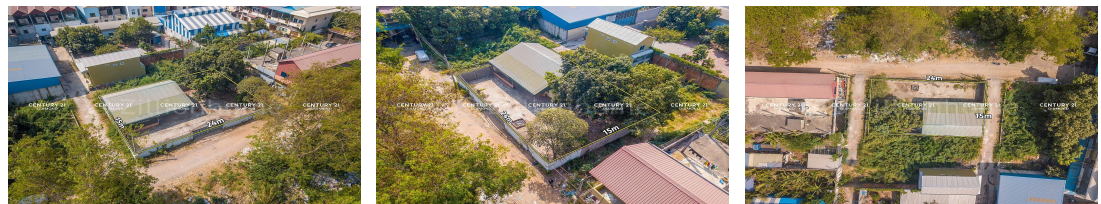

ដីកែងលក់បន្ទាន់ក្បែរការិយាល័យលិខិតឆ្លងដែនព្រែកប្រា

(ID:#DN2866)

Address: Preaek Ta Pov, Preaek Pra, Chbar Ampov, Phnom Penh

ដីលក់បន្ទាន់ | For Sale
ក្បែរការិយាល័យលិខិតឆ្លងដែនព្រែកប្រា

24m
15m

$130,000

078 919 789 | 012 61 31 31 | 015 779 789
www.c21diamondinvestment.com

24m x 15m
ID: #DN2866

CENTURY 21 DIAMOND

CONTACT AGENT

CENTURY 21 DIAMOND TRIANGLE REALTY

Administrator

H/P: +85515779789 | +85578919789

Email: info@c21diamondinvestment.com

FACE AND FEATURES

Type	Lot (sqm)
Land	360

For Sale > **$130,000** Est. Mortgage: $978/month

DESCRIPTION

ដីកែងលក់បន្ទាន់ក្បែរការិយាល័យលិខិតឆ្លងដែនព្រែកប្រា (ID:#DN2866) តម្លៃ ៖ $130,000 ទីតាំងល្អ នៅក្បែរច្រកចូលការិយាល័យលិខិតឆ្លងដែន ជិតផ្លូវមាត់ទន្លេ ជាតំបន់ទីប្រជុំជន ដីស្អាត កែងបីជួរ ល្អសម្រាប់លំនៅដ្ឋាន និងទិញទុកចំណេញ។ ផ្លូវមុខ ដី 10m ផ្លូវចំហៀងសងខាង 5m ទំហំដី ៖ 24m x 15m ដីបែរមុខទៅទិសខាង ជើង ចេញ សេវាផ្ទេរកម្មសិទ្ធិជូន(ចុងសន្លឹកប្លង់រឹង) សូមទំនាក់ទំនង ៖ (Cellcard): 078 919 789 | 012 61 31 31 (Smart) : 015 779 789 <https://www.c21diamondinvestment.com> Telegram: <https://t.me/century21diamond>