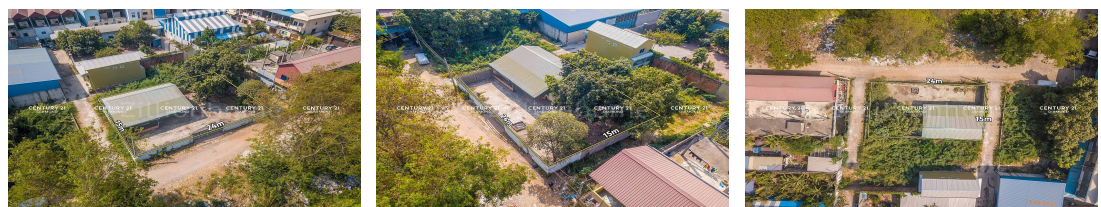

ដីកែងលក់បន្ទាន់ក្បែរការិយាល័យលិខិតឆ្លងដែនព្រែកប្រា

(ID:#DN2866)

Address: Preaek Ta Pov, Preaek Pra, Chbar Ampov, Phnom Penh

FACE AND FEATURES

Type	Lot (sqm)
Land	360

For Sale > **\$120,000** Est. Mortgage: \$903/month

DESCRIPTION

ដីកែងលក់បន្ទាន់ក្បែរផ្លូវកំសាន្ត ក្នុងសង្កាត់ព្រែកប្រា (ID:#DN2866) តម្លៃ ៖ \$120,000 (ចរចា) ទីតាំងល្អ នៅក្បែរច្រកចូលការិយាល័យលិខិតឆ្លងដែន ជិតផ្លូវមាត់ទន្លេ ជាតំបន់ ទីប្រជុំជន ដីស្អាត កែងបីជួរ ល្អសម្រាប់លំនៅដ្ឋាន និងទិញទុកចំនើញ។ ផ្លូវមុខដី 10m ផ្លូវចំហៀងសងខាង 5m ទំហំដី ៖ 24m x 15m ដីបែរមុខទៅទិសខាង ជើង ចេញ សែវាផ្ទេរកម្មសិទ្ធិជូន(ចុងសន្លឹកប្លង់រឹង) សូមទំនាក់ទំនង ៖ (Cellcard): 078 919 789 | 012 61 31 31 (Smart) : 015 779 789 <https://www.c21diamondinvestment.com> Telegram: <https://t.me/century21diamond>