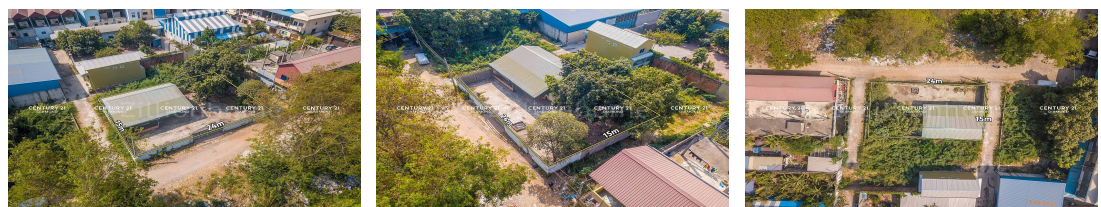

ដីកែងលក់បន្ទាន់ក្បែរការិយាល័យលិខិតឆ្លងដែនព្រែកប្រា

(ID:#DN2866)

Address: Preaek Ta Pov, Preaek Pra, Chbar Ampov, Phnom Penh

FACE AND FEATURES

| | |
|------|-----------|
| Type | Lot (sqm) |
| Land | 360 |

For Sale > **\$120,000** Est. Mortgage: \$903/month

DESCRIPTION

ដីកែងលក់បន្ទាន់ក្បែរផ្លូវកំសាន្ត ក្នុងសង្កាត់ព្រែកប្រា (ID:#DN2866) តម្លៃ ៖ \$120,000 (ចរចា) ទីតាំងល្អ នៅក្បែរច្រកចូលការិយាល័យលិខិតឆ្លងដែន ជិតផ្លូវមាត់ទន្លេ ជាតំបន់ ទីប្រជុំជន ដីស្អាត កែងបីជួរ ល្អសម្រាប់លំនៅដ្ឋាន និងទិញទុកចំនើញ។ ផ្លូវមុខដី 10m ផ្លូវចំហៀងសងខាង 5m ទំហំដី ៖ 24m x 15m ដីបែរមុខទៅទិសខាង ជើង ចេញ សែវាផ្ទេរកម្មសិទ្ធិជូន(ចុងសន្លឹកប្លង់រឹង) សូមទំនាក់ទំនង ៖ (Cellcard): 078 919 789 | 012 61 31 31 (Smart) : 015 779 789 <https://www.c21diamondinvestment.com> Telegram: <https://t.me/century21diamond>