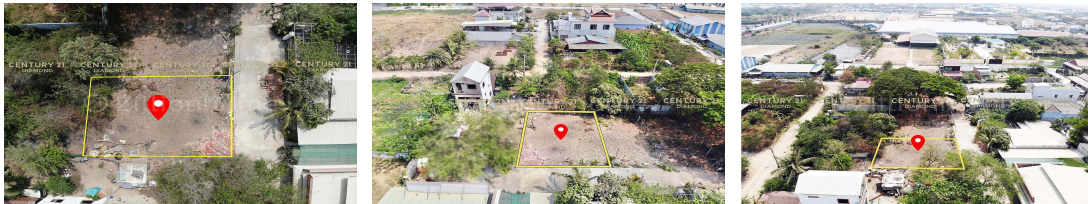

ដីលក់បន្ទាន់ជិតវិទ្យាស្ថានAceleda ជិតផ្លូវកប់ស្រូវ (ID:#D2885)

Address: Trapeang Reang, Khmuonh, Saensokh, Phnom Penh

ដីលក់បន្ទាន់ | For Sale
ជិតវិទ្យាស្ថានAceleda ក្បែរផ្លូវកប់ស្រូវ

15m
14m

$72,000
14m x 15m : 210m²
ID: #D2885

078 919 789 | 012 61 31 31 | 015 779 789
www.c21diamondinvestment.com
CENTURY 21 DIAMOND

CONTACT AGENT

CENTURY 21 DIAMOND TRIANGLE REALTY

Administrator

H/P: +85515779789 | +85578919789

Email: info@c21diamondinvestment.com

FACE AND FEATURES

Type	Lot (sqm)
Land	210

For Sale > **$72,000** Est. Mortgage: $542/month

DESCRIPTION

ដីលក់បន្ទាន់ជិតវិទ្យាស្ថានAceleda ជិតផ្លូវកប់ស្រូវ (ID:#D2885) តម្លៃ ៖ $72,000 (ចរចា) ទីតាំងនៅក្បែរ វិទ្យាស្ថានAceleda និងជិតផ្លូវហាណូយ ជាតំបន់មានការអភិវឌ្ឍ ជុំវិញដោយគម្រោងបុរេ និងអគាររដ្ឋ ។ ទំហំដី ៖ 14m x 15m ទំហំក្នុងប្លង់ ៖ 210m² ដីបែរមុខទៅទិសខាងត្បូង ចេញសេវាផ្ទេរកម្មសិទ្ធិជូន(ប្លង់រឹង) សូមទំនាក់ទំនង ៖ (Cellcard): 078 919 789 | 012 61 31 31 (Smart) : 015 779 789
<https://www.c21diamondinvestment.com> Telegram: <https://t.me/century21diamond>