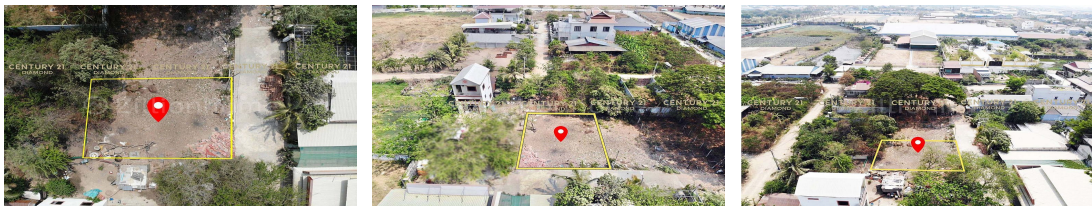

ដីលក់បន្ទាន់ជិតវិទ្យាស្ថានAceleda ជិតផ្លូវកប់ស្រូវ (ID:#D2885)

Address: Trapeang Reang, Khmuonh, Saensokh, Phnom Penh

ដីលក់បន្ទាន់ | For Sale
ជិតវិទ្យាស្ថានAceleda ក្បែរផ្លូវកប់ស្រូវ

15m
14m

$72,000
14m x 15m : 210m²
ID: #D2885

078 919 789 | 012 61 31 31 | 015 779 789
www.c21diamondinvestment.com

CENTURY 21
DIAMOND

CONTACT AGENT

CENTURY 21 DIAMOND TRIANGLE REALTY
Administrator
H/P: +85515779789 | +85578919789
Email: info@c21diamondinvestment.com

FACE AND FEATURES

Type	Lot (sqm)
Land	210

For Sale > **$72,000** Est. Mortgage: $542/month

DESCRIPTION

ដីលក់បន្ទាន់ជិតវិទ្យាស្ថានAceleda ជិតផ្លូវកប់ស្រូវ (ID:#D2885) តម្លៃ ៖ $72,000 (ចរចា) ទីតាំងនៅក្បែរ វិទ្យាស្ថានAceleda និងជិតផ្លូវហាណូយ ជាតំបន់មានការអភិវឌ្ឍ ជុំវិញដោយគម្រោងបុរេ និងអគាររដ្ឋ ។ ទំហំដី ៖ 14m x 15m ទំហំក្នុងប្លង់ ៖ 210m² ដីបែរមុខទៅទិសខាងត្បូង ចេញសេវាផ្ទេរកម្មសិទ្ធិជូន(ប្លង់រឹង) សូមទំនាក់ទំនង ៖ (Cellcard): 078 919 789 | 012 61 31 31 (Smart) : 015 779 789
<https://www.c21diamondinvestment.com> Telegram: <https://t.me/century21diamond>