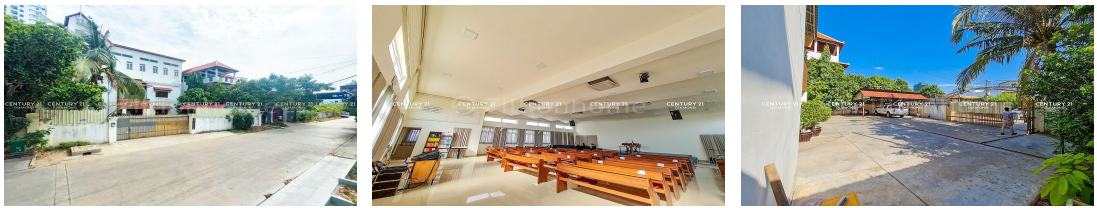

ដីនិងផ្ទះលក់បន្ទាន់នៅលើផ្លូវ1982 ភ្នំពេញថ្មី (ID:#D2891)

Address: Tumnob, Phnom Penh Thmei, Saensokh, Phnom Penh

FACE AND FEATURES

Type	Bed	Bath	Lot (sqm)	Livingroom
Flat	10	10	574	1

For Sale > **\$850,000** Est. Mortgage: \$6,394/month

DESCRIPTION

ដីនិងផ្ទះលក់បន្ទាន់នៅលើផ្លូវ1982 ភ្នំពេញថ្មី (ID:#D2891) តម្លៃ ៖ \$850,000 (ច្រើន)
 ទីតាំងដី នៅក្បែរសាលារៀន ជិតផ្លូវ៥៩៨ ភ្នំពេញថ្មី ជាតំបន់បណ្តុំដោយអាគារពាណិជ្ជកម្ម
 និងផ្ទះអាជីវកម្ម ទំហំដីពេញខ្នាតស្អាត ល្អសម្រាប់សំណង់គ្រប់ប្រភេទ។ ទំហំផ្ទះ ៖ 15m
 x 15m ផ្ទះមាន 10បន្ទប់គេង ទំហំដី ៖ 20m x 28.75m ទំហំសរុបក្នុងប្លង់រឹង ៖ 575m² ដី
 បែរមុខទៅទិសខាងត្បូង ចេញសេវាផ្ទេរកម្មសិទ្ធិជូន(ប្លង់រឹង) សូមទំនាក់ទំនង ៖
 (Cellcard): 078 919 789 | 012 61 31 31 (Smart) : 015 779 789
<https://www.c21diamondinvestment.com> Telegram: <https://t.me/century21diamond>