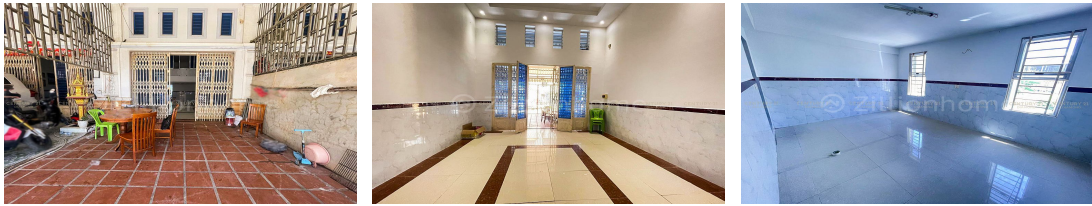

ផ្ទះលក់បន្ទាន់នៅព្រែកឫស្សី ក្រុងតាខ្មៅ (ID:#D2209R1)

Address: Khpob Veng, Kampong Samnanh, Ta Khmau, Kandal

FACE AND FEATURES

Type	Bed	Bath	Lot (sqm)	Size (sqm)	Livingroom
Flat	3	2	96	67.2	1

For Sale > **\$70,000** Est. Mortgage: \$527/month

DESCRIPTION

ផ្ទះលក់បន្ទាន់នៅព្រែកឫស្សី ក្រុងតាខ្មៅ (ID:#D2209R1) តម្លៃ ៖ \$70,000 (ចរចា) ទីតាំងល្អ ក្រោយផ្សារដើមអំពិល ជិតផ្លូវ១១៥ ក្រុងតាខ្មៅ ជិតបន្ទាន់មានការអភិវឌ្ឍន៍ ជុំវិញដោយបុរី ផ្សារទំនើប ល្អសម្រាប់រស់នៅ។ ទំហំផ្ទះ: 4.2m x 16m សល់មុខ៦m, ក្រោយ១m ទំហំដី 4.2m x 23m ផ្ទះមាន បន្ទប់ទឹក៣ បន្ទប់គេង២ ផ្ទះបាយ បន្ទប់ទទួលភ្ញៀវ ផ្ទះបែរមុខទៅទិសខាងត្បូង ចេញសេវាផ្ទេរកម្មសិទ្ធិជូន(ប្លង់រឹង) សូមទំនាក់ទំនង ៖ (Cellcard): 078 919 789 | 012 61 31 31 (Smart) : 015 779 789
<https://www.c21diamondinvestment.com> Telegram: <https://t.me/century21diamond>