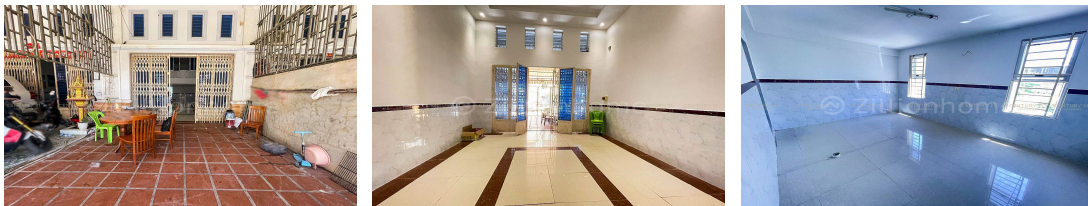

## FACE AND FEATURES

Type	Bed	Bath	Lot (sqm)	Size (sqm)	Livingroom
Flat	3	2	96	67.2	1

**For Sale** > **\$70,000** Est. Mortgage: \$527/month

## DESCRIPTION

ផ្ទះលក់បន្ទាន់នៅព្រែកឫស្សី ក្រុងតាខ្មៅ (ID:#D2209R1) តម្លៃ ៖ \$70,000 (ចរចា) ទីតាំងល្អ ក្រោយផ្សារដើមអំពិល ជិតផ្លូវ១១៥ ក្រុងតាខ្មៅ ជត់បន់មានការអភិវឌ្ឍន៍ ជុំវិញដោយបុរី ផ្សារទំនើប ល្អសម្រាប់រស់នៅ។ ទំហំផ្ទះ: 4.2m x 16m សល់មុខ6m, ក្រោយ1m ទំហំដី 4.2m x 23m ផ្ទះមាន បន្ទប់ទឹក3 បន្ទប់គេង2 ផ្ទះបាយ បន្ទប់ទទួលភ្ញៀវ ផ្ទះបែរមុខទៅទិសខាងត្បូង ចេញសេវាផ្ទេរកម្មសិទ្ធិជូន(ប្លង់រឹង) សូមទំនាក់ទំនង ៖ (Cellcard): 078 919 789 | 012 61 31 31 (Smart) : 015 779 789  
<https://www.c21diamondinvestment.com> Telegram: <https://t.me/century21diamond>