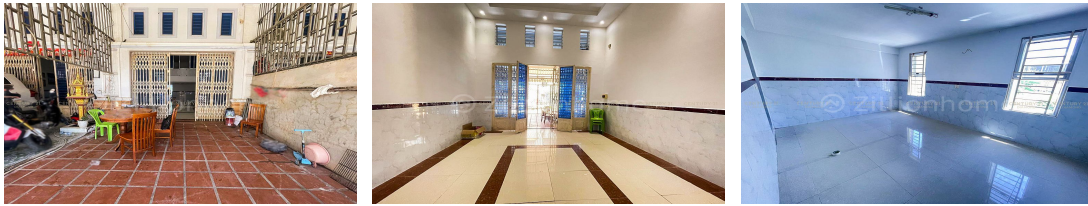

ផ្ទះលក់បន្ទាន់នៅព្រែកឫស្សី ក្រុងតាខ្មៅ (ID:#D2209R1)

Address: Khpob Veng, Kampong Samnangh, Ta Khmau, Kandal

FACE AND FEATURES

Type	Bed	Bath	Lot (sqm)	Size (sqm)	Livingroom
Flat	3	2	96	67.2	1

For Sale > \$70,000 Est. Mortgage: \$527/month

DESCRIPTION

ផ្ទះលក់បន្ទាន់នៅព្រែកឫស្សី ក្រុងតាខ្មៅ (ID:#D2209R1) តម្លៃ ៖ \$70,000 (ចរចា) ទីតាំងល្អ ក្រោយផ្សារដើមអំពិល ជិតផ្លូវ១១៥ ក្រុងតាខ្មៅ ជត់បន់មានការអភិវឌ្ឍន៍ ជុំវិញដោយបុរី ផ្សារទំនើប ល្អសម្រាប់រស់នៅ។ ទំហំផ្ទះ: 4.2m x 16m សល់មុខ៦m, ក្រោយ១m ទំហំដី 4.2m x 23m ផ្ទះមាន បន្ទប់ទឹក៣ បន្ទប់គេង២ ផ្ទះបាយ បន្ទប់ទទួលភ្ញៀវ ផ្ទះបែរមុខទៅទិសខាងត្បូង ចេញសេវាផ្ទេរកម្មសិទ្ធិជូន(ប្លង់រឹង) សូមទំនាក់ទំនង ៖ (Cellcard): 078 919 789 | 012 61 31 31 (Smart) : 015 779 789