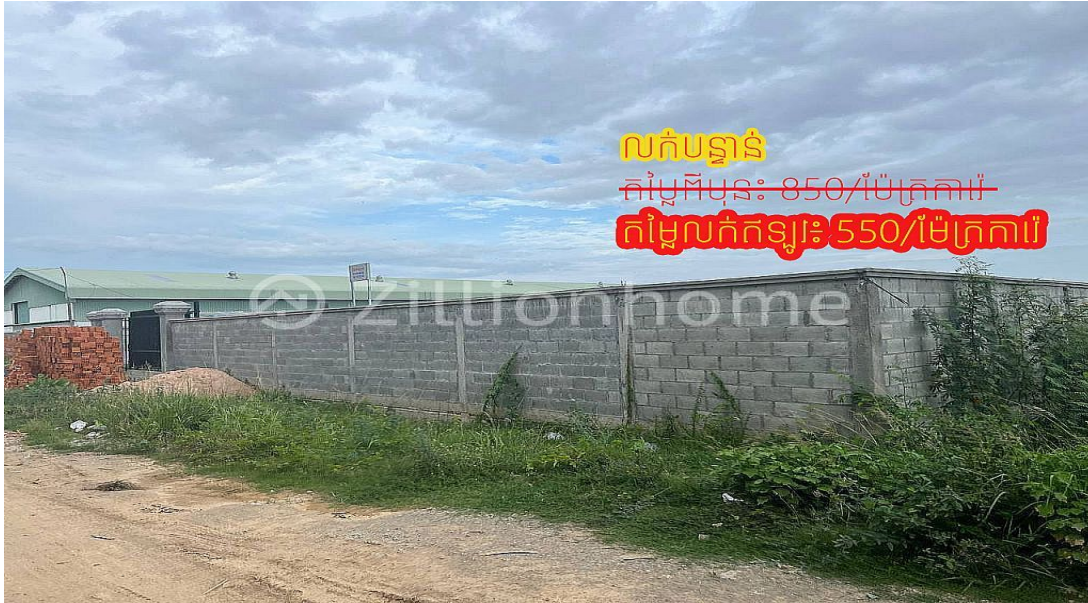

ដីសម្រាប់លក់នៅជិតបុរីពិភពថ្មីសំរោងអណ្តែត - Land for Sale near Borey Piphup Thmey Samroang

Address: Phnom Penh Thmei, Saensokh, Phnom Penh

FACE AND FEATURES

Type	Lot (sqm)	Price (sqm)	View
Land	1766	550	South

For Sale > \$550/sqm

DESCRIPTION

ដីលក់បន្ទាន់ម្ចាស់ប្រញាប់លុយខ្លាំង តម្លៃទាបជាងទីផ្សារ ទីតាំងល្អជិតវត្តសំរោងអណ្តែត និងបុរីពិភពថ្មីសំរោងអណ្តែត ទីតាំងល្អសម្រាប់សាងសង់ជាអគារការិយាល័យ លំនៅដ្ឋាន ឬឃ្លាំង។ - ទំហំ: 30m x 59m (ទំហំសរុប 1766ម៉ែត្រការ៉េ) - តម្លៃពីមុន: \$850/m2 --> ឥឡូវលក់ក្នុងតម្លៃ \$550/m2 - កាត់ប្លង់រឹងជូន (ប្លង់ L-Map) - ទីតាំងដី: <https://goo.gl/maps/AUf9avKvZgp2mT6H7> សម្រាប់ព័ត៌មានបន្ថែមសូមទំនាក់ទំនងទូរស័ព្ទលេខ: 017 993 799 | 097 223 9999 Telegram: <https://t.me/keuknarin>