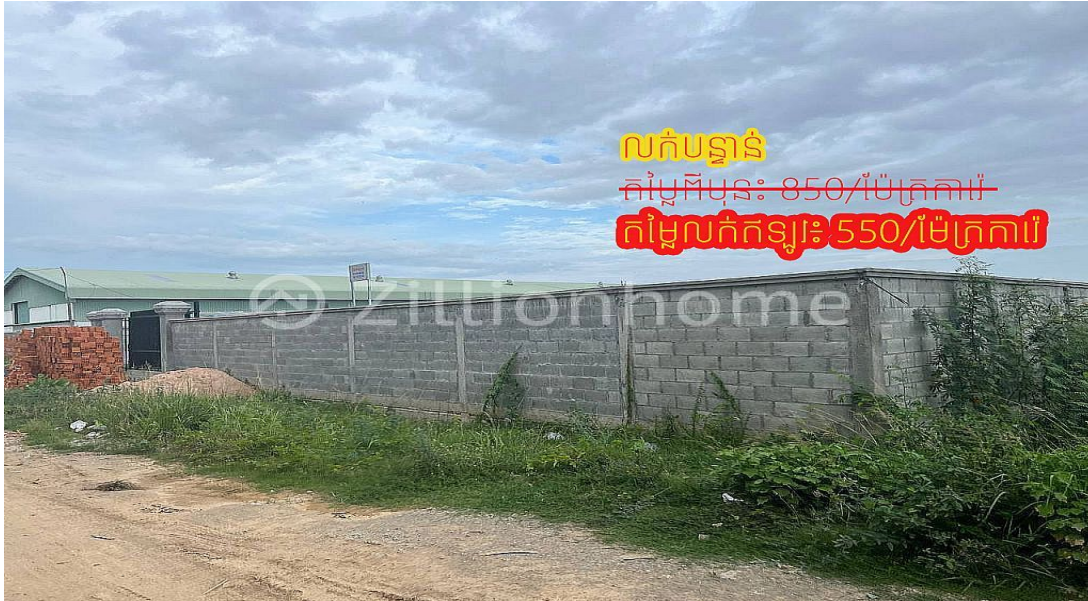

ដីសម្រាប់លក់នៅជិតបុរីពិភពថ្មីសំរោងអណ្តែត - Land for Sale near Borey Piphup Thmey Samroang

Address: Phnom Penh Thmei, Saensokh, Phnom Penh

FACE AND FEATURES

Type	Lot (sqm)	Price (sqm)	View
Land	1766	550	South

For Sale > \$550/sqm

DESCRIPTION

ដីលក់បន្ទាន់ម្ចាស់ប្រញាប់លុយខ្លាំង តម្លៃទាបជាងទីផ្សារ ទីតាំងល្អជិតវត្តសំរោងអណ្តែត និងបុរីពិភពថ្មីសំរោងអណ្តែត ទីតាំងល្អសម្រាប់សាងសង់ជាអគារការិយាល័យ លំនៅដ្ឋាន ឬឃ្លាំង។ - ទំហំ: 30m x 59m (ទំហំសរុប 1766ម៉ែត្រការ៉េ) - តម្លៃពីមុន: \$850/m2 --> ឥឡូវលក់ក្នុងតម្លៃ \$550/m2 - កាត់ប្លង់រឹងជូន (ប្លង់ L-Map) - ទីតាំងដី: <https://goo.gl/maps/AUf9avKvZgp2mT6H7> សម្រាប់ព័ត៌មានបន្ថែមសូមទំនាក់ទំនងទូរស័ព្ទលេខ: 017 993 799 | 097 223 9999 Telegram: <https://t.me/keuknarin>