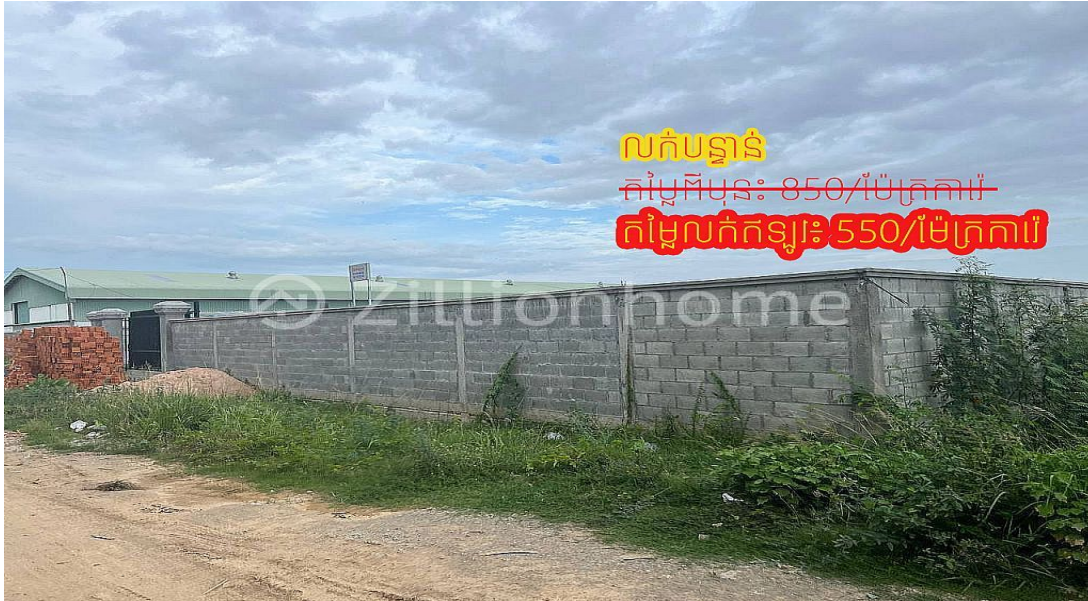

ដីសម្រាប់លក់នៅជិតបុរីពិភពថ្មីសំរោងអណ្តែត - Land for Sale near Borey Piphup Thmey Samroang

Address: Phnom Penh Thmei, Saensokh, Phnom Penh

FACE AND FEATURES

Type	Lot (sqm)	Price (sqm)	View
Land	1766	550	South

For Sale > \$550/sqm

DESCRIPTION

ដីលក់បន្ទាន់ម្ចាស់ប្រញាប់លុយខ្លាំង តម្លៃទាបជាងទីផ្សារ ទីតាំងល្អជិតវត្តសំរោងអណ្តែត និងបុរីពិភពថ្មីសំរោងអណ្តែត ទីតាំងល្អសម្រាប់សាងសង់ជាអគារការិយាល័យ លំនៅដ្ឋាន ឬឃ្លាំង។ - ទំហំ: 30m x 59m (ទំហំសរុប 1766ម៉ែត្រការ៉េ) - តម្លៃពីមុន: \$850/m2 --> ឥឡូវលក់ក្នុងតម្លៃ \$550/m2 - កាត់ប្លង់រឹងជូន (ប្លង់ L-Map) - ទីតាំងដី: <https://goo.gl/maps/AUf9avKvZgp2mT6H7> សម្រាប់ព័ត៌មានបន្ថែមសូមទំនាក់ទំនងទូរស័ព្ទលេខ៖ 017 993 799 | 097 223 9999 Telegram: <https://t.me/keuknarin>