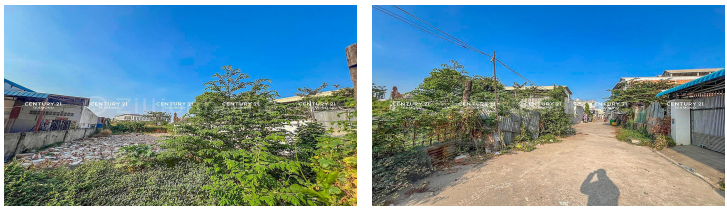

ដីលក់បន្ទាន់នៅមុខអាគារពាណិជ្ជកម្មអ៊ែត្រូត (ID:#D2903)

Address: Phsar Tuek Thla, Tuek Thla, Saensokh, Phnom Penh

FACE AND FEATURES

Type	Lot (sqm)
Land	178

For Sale > **$159,000** Est. Mortgage: $1,196/month

DESCRIPTION

ដីលក់បន្ទាន់នៅមុខអាគារពាណិជ្ជកម្មអ៊ែត្រូត (ID:#D2903) តម្លៃ ៖ $159,000 (ច្រើន) ទីតាំងល្អ ស្ថិតក្បែរផ្លូវសហព័ន្ធស្ទឹង ជិតក្រសួងពាណិជ្ជកម្ម មជ្ឈមណ្ឌលពាណិជ្ជកម្ម អ៊ែត្រូត ចុះពីផ្លូវសហព័ន្ធស្ទឹង ១០០ម៉ែត្រ។ ទំហំដី ៖ 12.20m x 24.60m ដីបែរទិសខាងជើង ចេញសេវាផ្ទេរកម្មសិទ្ធិជូន(ប្លង់រឹង) សូមទំនាក់ទំនង ៖ (Cellcard): 078 919 789 | 012 61 31 31 (Smart) : 015 779 789 <https://www.c21diamondinvestment.com> Telegram: <https://t.me/century21diamond>

CONTACT AGENT

CENTURY 21 DIAMOND TRIANGLE REALTY
Administrator
H/P: +85515779789 | +85578919789
Email: info@c21diamondinvestment.com