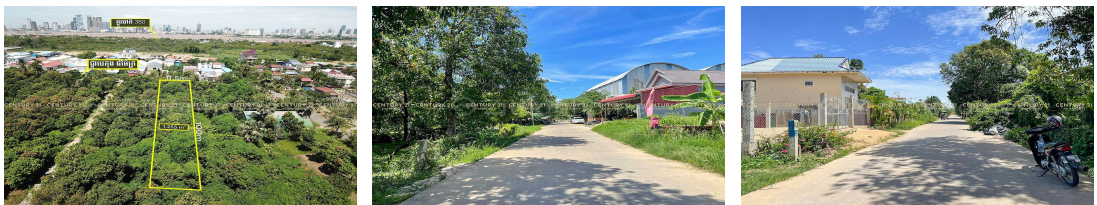

ដីលក់បន្ទាន់ ក្បែរ PTT ក្រុងអរិយក្សត្រ (ID: #D2318)

Address: Akreiy Ksatr, Akreiy Ksatr, Lvea Aem, Kandal

CONTACT AGENT

CENTURY 21 DIAMOND TRIANGLE REALTY

Administrator

H/P: +85515779789 | +85578919789

Email: info@c21diamondinvestment.com

FACE AND FEATURES

Type	Lot (sqm)
Land	1255

For Sale > **\$350,000** Est. Mortgage: \$2,633/month

DESCRIPTION

ដីលក់បន្ទាន់ ក្បែរ PTT ក្រុងអរិយក្សត្រ (ID: #D2318) តម្លៃ ៖ \$350,000 (ចរចា) ទីតាំង កណ្តាលក្រុងអរិយក្សត្រ ក្បែរហ្គាវ៉ាសសាំង PTT ជិតកំពង់ចម្លងអរិយក្សត្រ ជាតំបន់ កំពុងមានការអភិវឌ្ឍន៍ សំបូរដោយគម្រោងយុទ្ធសាស្ត្រ។ ទំហំដី ៖ 11.5m x 100m ទំហំ សរុប ៖ 1,255 m² បែរមុខទៅទិសខាងលិច ចេញសេវាផ្ទេរកម្មសិទ្ធិជូន(ប្លង់រឹង) សូម ទំនាក់ទំនង ៖ (Cellcard): 078 919 789 | 012 61 31 31 (Smart) : 015 779 789
<https://www.c21diamondinvestment.com> Telegram: <https://t.me/century21diamond>