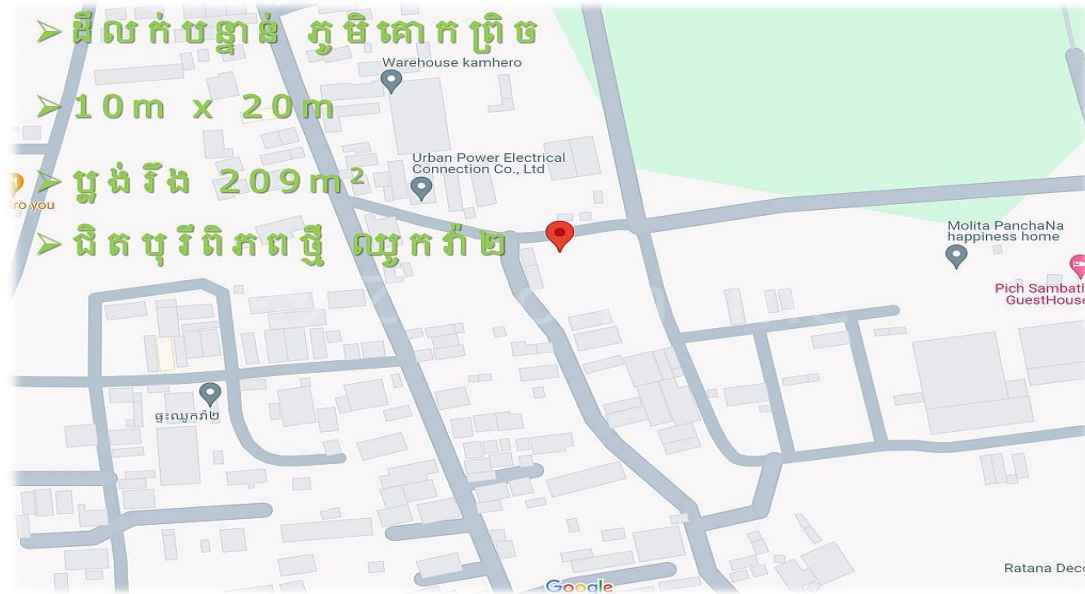

#SLS008 >>>> ដីលក់បន្ទាន់ ភូមិគោកព្រិច ជិតបុរីពិភពថ្មី ឈូកវ៉ា២

Address: Samraong Kraom, Pou Senchey, Phnom Penh

FACE AND FEATURES

Type	Lot (sqm)	Price (sqm)
Land	209	345

For Sale > **\$72,000** Est. Mortgage: \$542/month

DESCRIPTION

#SLS008 >>>> ដីលក់បន្ទាន់ ភូមិគោកព្រិច ជិតបុរីពិភពថ្មី ឈូកវ៉ា២ » ជាប់ផ្លូវរដ្ឋ » ទំហំដី៖ ១០ម គុណ ២០ម » ទំហំលើប្លង់៖ ២០៩ ម២ » ទិស៖ ជើង » តម្លៃ៖ ៧២,០០០ ដុល្លារ » ផ្ទេរកម្មសិទ្ធិ៖ វិញ្ញាបនបត្រសម្គាល់ម្ចាស់អចលនវត្ថុ (ប្លង់រឹងLMAP) » ស្ថិតនៅ៖ ភូមិគោកព្រិច សង្កាត់សំរោងក្រោម ខណ្ឌពោធិ៍សែនជ័យ រាជធានីភ្នំពេញ ព័ត៌មានបន្ថែម៖ ០៦៩ ២៣ ៩៥ ៩៥ | ០៩៥ ៧៩ ៩៥ ៩៥ | ០៧១ ៣០២ ៣០២ គ្រូបតេឡេក្រាម៖ https://t.me/+LxD_Ua3IA5NTI9 តាមដានព័ត៌មានអចលនវត្ថុល្អៗ៖ <https://bit.ly/43gfmnZ> #SELAREALTY #BPR_Team #Land #House #Villa #Condo #Consultant #SALE #RENT #LEASE #BUY #Property #PhnomPenh #Cambodia