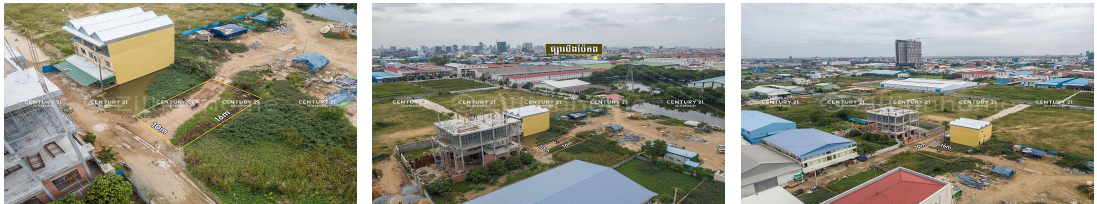

ដីលក់បន្ទាន់នៅក្បែរផ្សារបឹងបៃតង ជិតផ្លូវឧកញ៉ា ម៉ុងប្រូឌី (ID: #D2913)

Address: Chres, Kouk Khleang, Saensokh, Phnom Penh

FACE AND FEATURES

Type	Lot (sqm)
Land	160

For Sale > \$99,000 Est. Mortgage: \$745/month

DESCRIPTION

ដីលក់បន្ទាន់នៅក្បែរផ្សារបឹងបៃតង ជិតផ្លូវឧកញ៉ា ម៉ុងប្រូឌី (ID: #D2913) តម្លៃ \$99,000 (ចរចា) ទីតាំងនៅក្បែរផ្សារបឹងបៃតង ជិតផ្លូវឧកញ៉ា ម៉ុងប្រូឌី ក្បែរផ្សារបឹងបៃតង ជិតផ្សារ AEON2 មានអាគារ ដីពេញខ្នាតស្អាត ល្អសម្រាប់សំណង់អាគារគ្រប់ប្រភេទ។ ទំហំដី ៖ 10m x 16m ទំហំសរុបក្នុងប្លង់រឹង ៖ 159m² ដីបែរមុខទៅទិសខាងជើង ចេញសេវាផ្ទេរ កម្មសិទ្ធិជូន(ប្លង់រឹង) សូមទំនាក់ទំនង ៖ (Cellcard): 078 919 789 | 012 61 31 31 (Smart) : 015 779 789 <https://www.c21diamondinvestment.com> Telegram: <https://t.me/century21diamond>