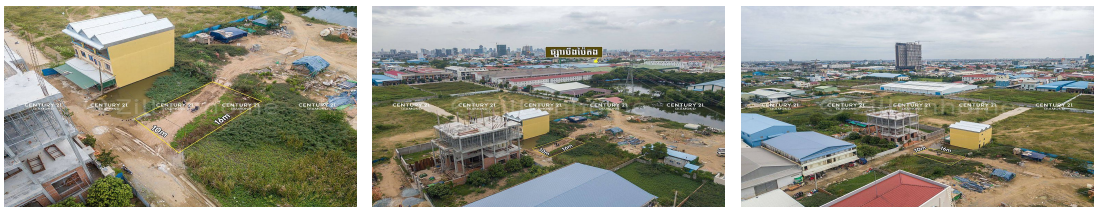

# ដីលក់បន្ទាន់នៅក្បែរផ្សារបឹងបៃតង ជិតផ្លូវឧកញ៉ា ម៉ុងប្រូឌី (ID: #D2913)

Address: Chres, Kouk Khleang, Saensokh, Phnom Penh

## DESCRIPTION

ដីលក់បន្ទាន់នៅក្បែរផ្សារបឹងបៃតង ជិតផ្លូវឧកញ៉ា ម៉ុងប្រូឌី (ID: #D2913) តម្លៃ \$105,000 (ចរចា) ទីតាំងនៅក្បែរផ្សារបឹងបៃតង ជិតផ្លូវឧកញ៉ា ម៉ុងប្រូឌី ក្បែរផ្សារបឹងបៃតង ជិតផ្សារ AEON2 មានអាគារ ដីពេញខ្នាតស្អាត ល្អសម្រាប់សំណង់អគារគ្រប់ប្រភេទ។ ទំហំដី ៖ 10m x 16m ទំហំសរុបក្នុងប្លង់រឹង ៖ 159m<sup>2</sup> ដីបែរមុខទៅទិសខាងជើង ចេញសេវាផ្ទេរ កម្មសិទ្ធិជូន(ប្លង់រឹង) សូមទំនាក់ទំនង ៖ (Cellcard): 078 919 789 | 012 61 31 31 (Smart) : 015 779 789 <https://www.c21diamondinvestment.com> Telegram: <https://t.me/century21diamond>