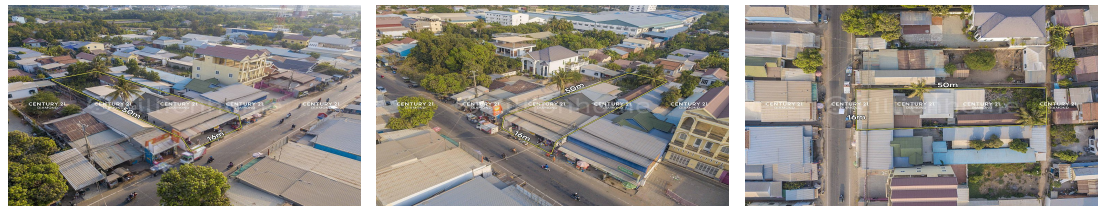

ផ្ទះលក់បន្ទាន់នៅលើផ្លូវ21Aស្វាយរលំក្រុងតាខ្មៅ (ID: #D2915)

Address: Ta Khmao, Ta Khmao, Ta Khmau, Kandal

FACE AND FEATURES

Type	Bed	Bath	Lot (sqm)	Size (sqm)	Livingroom
Flat	12	12	800	800	1

For Sale > \$450,000 Est. Mortgage: \$3,385/month

DESCRIPTION

ផ្ទះលក់បន្ទាន់នៅលើផ្លូវ21Aស្វាយរលំក្រុងតាខ្មៅ (ID: #D2915) តម្លៃ ៖ \$450,000 (ចរចា) ទីតាំងនៅលើផ្លូវ21A ស្វាយរលំ ជិតសាលាសង្កាត់ស្វាយរលំ ស្ថិតនៅតំបន់ផ្សារសាលារៀន រោងចក្រ ដ៏មានផ្លូវមុខក្រោយល្អ សម្រាប់អាជីវកម្មគ្រប់ប្រភេទ។ ទំហំដី ៖ 16m x 50m ទំហំសរុបក្នុងរឹង ៖ 515m² ផ្ទះមានបន្ទប់សម្រាប់ជួល12 បន្ទប់ទឹក12 បែរមុខទៅទិសខាងកើត ចេញសេវាផ្ទេរកម្មសិទ្ធិជូន(ប្លង់រឹង) សូមទំនាក់ទំនង ៖ (Cellcard): 078 919 789 | 012 61 31 31 (Smart) : 015 779 789 <https://www.c21diamondinvestment.com> Telegram: <https://t.me/century21diamond>