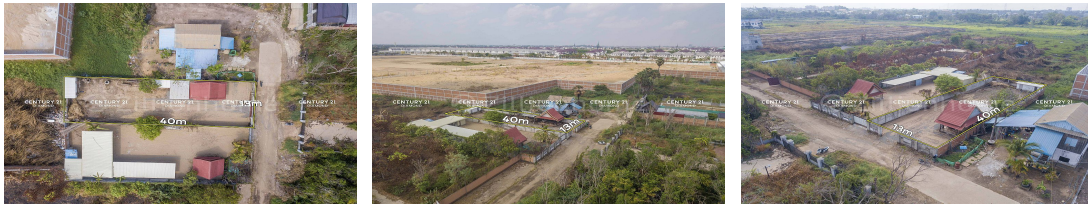

# ដីលក់បន្ទាន់នៅក្រោយបុរីបឹងហ្វូតបឹងស្មៅ (ID:#D2916)

Address: Svay Ta Ok, Veal Sbov, Chbar Ampov, Phnom Penh

**ដីលក់បន្ទាន់ | For Sale**  
**នៅក្រោយបុរីបឹងហ្វូតបឹងស្មៅ**

40m  
13m

**\$170,000**

078 919 789 | 012 61 31 31 | 015 779 789

www.c21diamondinvestment.com

13m x 40m, 520m<sup>2</sup>  
ID: #D2916

**CENTURY 21**  
**DIAMOND**

## FACE AND FEATURES

Type	Lot (sqm)
Land	520

**For Sale > \$170,000** Est. Mortgage: \$1,279/month

## DESCRIPTION

ដីលក់បន្ទាន់នៅក្រោយបុរីបឹងហ្វូតបឹងស្មៅ (ID:#D2916) តម្លៃ ៖ \$170,000 (ចរចា)  
ទីតាំងដីនៅក្បែរនិងបុរីបឹងហ្វូតបឹងស្មៅ ជាតំបន់មានមនុស្សរស់នៅច្រើន ជុំវិញដោយ  
គម្រោងបុរីធំៗ ដីពេញខ្នាតស្អាត ល្អសម្រាប់លំនៅដ្ឋាន ឃ្លាំងផ្សេងៗ។ ទំហំដី ៖ 13m x  
40m ទំហំសរុបប្លង់រឹង ៖ 520m<sup>2</sup> ដីបែរមុខទៅទិសខាង លិច ចេញសេវាផ្ទេរកម្មសិទ្ធិជូន  
(ចុងសន្លឹកប្លង់រឹង) សូមទំនាក់ទំនង ៖ (Cellcard): 078 919 789 | 012 61 31 31 (Smart) :  
015 779 789 <https://www.c21diamondinvestment.com> Telegram:  
<https://t.me/century21diamond>