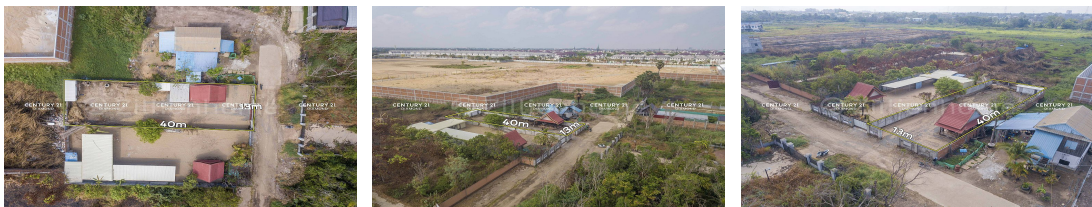

ដីលក់បន្ទាន់នៅក្រោយបុរីប៉េងហ្វូតបឹងស្មៅ (ID:#D2916)

Address: Svay Ta Ok, Veal Sbov, Chbar Ampov, Phnom Penh

CONTACT AGENT

CENTURY 21 DIAMOND TRIANGLE REALTY

Administrator

H/P: +85515779789 | +85578919789

Email: info@c21diamondinvestment.com

FACE AND FEATURES

Type	Lot (sqm)
Land	520

For Sale > $170,000 Est. Mortgage: $1,279/month

DESCRIPTION

ដីលក់បន្ទាន់នៅក្រោយបុរីប៉េងហ្វូតបឹងស្មៅ (ID:#D2916) តម្លៃ ៖ $170,000 (ចរចា)
ទីតាំងដីនៅក្បែរនិងបុរីប៉េងហ្វូតបឹងស្មៅ ជាតំបន់មានមនុស្សរស់នៅច្រើន ជុំវិញដោយ
គម្រោងបុរីធំៗ ដីពេញខ្នាតស្អាត ល្អសម្រាប់លំនៅដ្ឋាន ឃ្លាំងផ្សេងៗ។ ទំហំដី ៖ 13m x
40m ទំហំសរុបប្លង់រឹង ៖ 520m² ដីបែរមុខទៅទិសខាង លិច ចេញសេវាផ្ទេរកម្មសិទ្ធិជូន
(ចុងសន្លឹកប្លង់រឹង) សូមទំនាក់ទំនង ៖ (Cellcard): 078 919 789 | 012 61 31 31 (Smart) :
015 779 789 <https://www.c21diamondinvestment.com> Telegram:
<https://t.me/century21diamond>