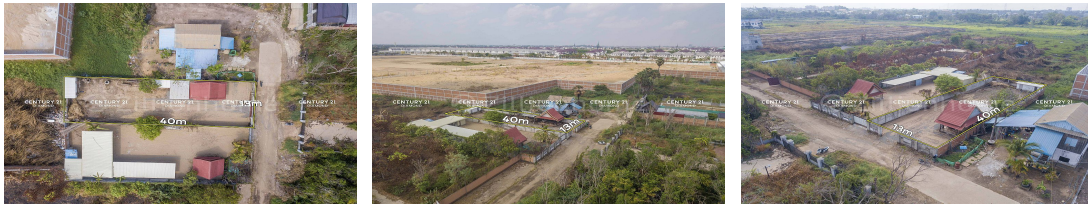

# ដីលក់បន្ទាន់នៅក្រោយបុរីប៉េងហ្វូតបឹងស្មៅ (ID:#D2916)

Address: Svay Ta Ok, Veal Sbov, Chbar Ampov, Phnom Penh

**ដីលក់បន្ទាន់ | For Sale**  
**នៅក្រោយបុរីប៉េងហ្វូតបឹងស្មៅ**

40m  
13m

**\$170,000**

078 919 789 | 012 61 31 31 | 015 779 789  
www.c21diamondinvestment.com

13m x 40m, 520m<sup>2</sup>  
ID: #D2916

**CENTURY 21**  
**DIAMOND**

## FACE AND FEATURES

Type	Lot (sqm)
Land	520

**For Sale** > **\$170,000** Est. Mortgage: \$1,279/month

## DESCRIPTION

ដីលក់បន្ទាន់នៅក្រោយបុរីប៉េងហ្វូតបឹងស្មៅ (ID:#D2916) តម្លៃ ៖ \$170,000 (ចរចា)  
ទីតាំងដីនៅក្បែរនិងបុរីប៉េងហ្វូតបឹងស្មៅ ជាតំបន់មានមនុស្សរស់នៅច្រើន ជុំវិញដោយ  
គម្រោងបុរីធំៗ ដីពេញខ្នាតស្អាត ល្អសម្រាប់លំនៅដ្ឋាន ឃ្លាំងផ្សេងៗ។ ទំហំដី ៖ 13m x  
40m ទំហំសរុបប្លង់រឹង ៖ 520m<sup>2</sup> ដីបែរមុខទៅទិសខាង លិច ចេញសេវាផ្ទេរកម្មសិទ្ធិជូន  
(ចុងសន្លឹកប្លង់រឹង) សូមទំនាក់ទំនង ៖ (Cellcard): 078 919 789 | 012 61 31 31 (Smart) :  
015 779 789 <https://www.c21diamondinvestment.com> Telegram:  
<https://t.me/century21diamond>