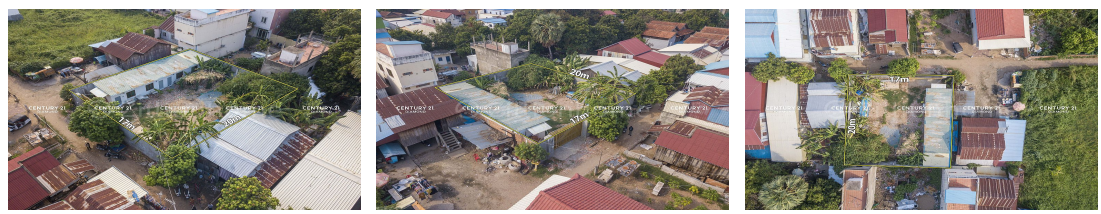

ដីលក់បន្ទាន់នៅក្បែរសាលាសង្កាត់ព្រែកលៀប ជ្រោយចង្វា (ID: #DN2917)

Address: Preaek Lieb, Preaek Lieb, Chraoy Chongvar, Phnom Penh

ដី និងផ្ទះលក់បន្ទាន់ | For Sale
នៅក្បែរសាលាសង្កាត់ព្រែកលៀប ជ្រោយចង្វា

20m
17m

$210,000
17m x 20.7m
ID: #DN2917

078 919 789 | 012 61 31 31 | 015 779 789
www.c21diamondinvestment.com

CENTURY 21
DIAMOND

CONTACT AGENT

CENTURY 21 DIAMOND TRIANGLE REALTY
Administrator
H/P: +85515779789 | +85578919789
Email: info@c21diamondinvestment.com

FACE AND FEATURES

Type	Lot (sqm)
Land	352

For Sale > **$210,000** Est. Mortgage: $1,580/month

DESCRIPTION

ដីលក់បន្ទាន់នៅក្បែរសាលាសង្កាត់ព្រែកលៀប ជ្រោយចង្វា (ID: #DN2917) តម្លៃ ៖ $210,000 (ចរចា) ទីតាំងល្អ នៅជិតសាលាសង្កាត់ព្រែកលៀប ជិតផ្លូវជាតិលេខ៦អា ដីស្មើរជ្រុងស្អាត ល្អសម្រាប់លំនៅដ្ឋាន ឃ្នាំង និងផ្ទះសម្រាប់ជួល។ មានបន្ទប់ជួល 4បន្ទប់ មួយបន្ទប់ជួលបាន 60$/Month ទំហំដី ៖ 17m x 20.7m ទំហំសរុប ៖ 352m² បែរមុខទៅទិសខាងត្បូង ចេញសេវាផ្ទេរកម្មសិទ្ធិជូន(ប្លង់រឹង) សូមទំនាក់ទំនង ៖ (Cellcard): 078 919 789 | 012 61 31 31 (Smart) : 015 779 789
<https://www.c21diamondinvestment.com> Telegram: <https://t.me/century21diamond>