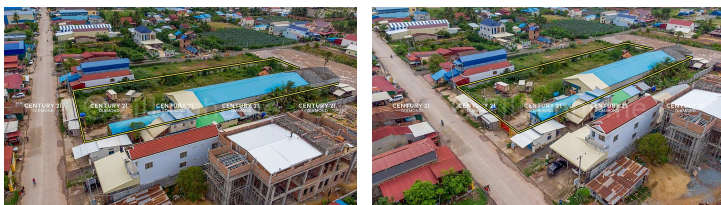

ដីនិងឃ្លាំងលក់បន្ទាន់លើផ្លូវលានស្រូវ ក្រោយធនាគារវឌ្ឍនៈ ក្រុងតំពែត (ID: #DN2928)

Address: Svay Thum, Krang Ampil, Kampot, Kampot

ដី, ឃ្លាំងលក់បន្ទាន់ | For Sale
លើផ្លូវលានស្រូវ ក្រោយធនាគារវឌ្ឍនៈ ក្រុងតំពែត

\$ 690,000
38m x 100m : 3,903m²
ID: #DN2928

078 919 789 | 012 61 31 31 | 015 779 789
www.c21diamondinvestment.com

CENTURY 21
DIAMOND

CONTACT AGENT

CENTURY 21 DIAMOND TRIANGLE REALTY

Administrator

H/P: +85515779789 | +85578919789

Email: info@c21diamondinvestment.com

FACE AND FEATURES

Type	Lot (sqm)
Land	3903

For Sale > **\$690,000** Est. Mortgage: \$5,190/month

DESCRIPTION

ដីនិងឃ្លាំងលក់បន្ទាន់លើផ្លូវលានស្រូវ ក្រោយធនាគារវឌ្ឍនៈ ក្រុងតំពែត (ID: #DN2928) តម្លៃ ៖ 690,000 (ច្រើន) ទីតាំងល្អ ស្ថិតនៅលើផ្លូវលានស្រូវ ជិតរង្វង់មូលទុរេនក្រុងតំពែត ជាតំបន់មានមនុស្សរស់នៅច្រើន ជុំវិញដោយហាងធំៗ ដីពេញខ្នាតស្អាត ល្អសម្រាប់ អាជីវកម្ម។ ទំហំឃ្លាំង ៖ 15m x 73m ក្នុងឃ្លាំងមាន 8បន្ទប់គេង 7 បន្ទប់ទឹក និង 4បន្ទប់ ធំសម្រាប់ដាក់អីវ៉ាន់ ទំហំដី ៖ 38m x 100m ទំហំក្នុងប្លង់ ៖ 3,903m² ដីបែរមុខទៅទិស ខាងត្បូង ចេញសេវាផ្ទេរកម្មសិទ្ធិជូន(ប្លង់រឹង) សូមទំនាក់ទំនង ៖ (Cellcard): 078 919 789 | 012 61 31 31 (Smart) : 015 779 789 <https://www.c21diamondinvestment.com>
Telegram: <https://t.me/century21diamond>