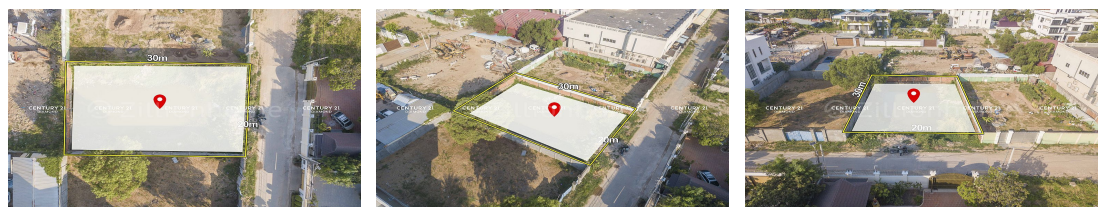

CONTACT AGENT

CENTURY 21 DIAMOND TRIANGLE REALTY
Administrator
H/P: +85515779789 | +85578919789
Email: info@c21diamondinvestment.com