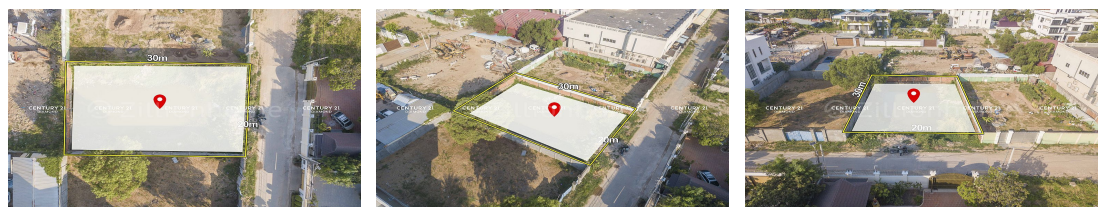

# ដីលក់បន្ទាន់ នៅជិតសាលាបញ្ញាសាស្ត្រ ក្បែរផ្លូវជាសុដារ៉ា (ID: #D2929)

Address: Tuol Kok, Tuol Sangkae 1, Russey Keo, Phnom Penh

## FACE AND FEATURES

Type	Lot (sqm)
Land	600

**For Sale** > **\$430,000** Est. Mortgage: \$3,235/month

## DESCRIPTION

ដីលក់បន្ទាន់ នៅជិតសាលាបញ្ញាសាស្ត្រ ក្បែរផ្លូវជាសុដារ៉ា (ID: #D2929) តម្លៃ ៖ \$430,000 (ចរចា) ទីតាំងល្អ ស្ថិតនៅក្បែរផ្លូវជាសុដារ៉ា ច្រកចូលខាងមុខ សាលាបញ្ញាសាស្ត្រ ជាតំបន់ជុំវិញដោយបុរី និងហាងធំៗ ដីពេញខ្នាតស្អាត ជាប់ផ្លូវបេតុងធំ ល្អសម្រាប់វិនិយោគ ឃ្នាំងគ្រប់ប្រភេទ។ ទំហំដី ៖ 20m x 30m ទំហំសរុបក្នុងប្លង់រឹង ៖ 600m<sup>2</sup> បែរមុខទៅទិសត្បូងឈាងលិច ចេញសេវាផ្ទេរកម្មសិទ្ធិជូន(ប្លង់រឹង) សូមទំនាក់ទំនង ៖ (Cellcard): 078 919 789 | 012 61 31 31 (Smart) : 015 779 789  
<https://www.c21diamondinvestment.com> Telegram: <https://t.me/century21diamond>