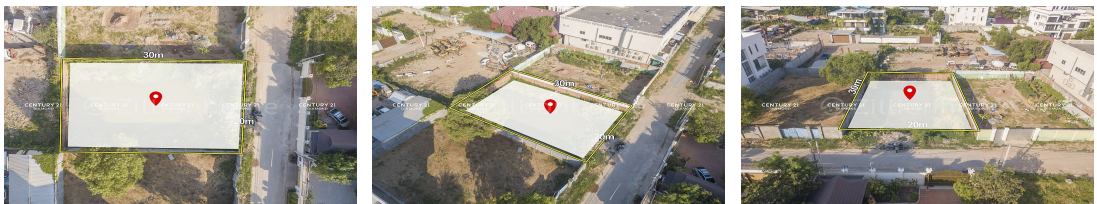

ដីលក់បន្ទាន់ នៅជិតសាលាបញ្ញាសាស្ត្រ ក្បែរផ្លូវជាសុដាវ៉ា (ID: #D2929)

Address: Tuol Kok, Tuol Sangkae 1, Russey Keo, Phnom Penh

CONTACT AGENT

CENTURY 21 DIAMOND TRIANGLE REALTY

Administrator

H/P: +85515779789 | +85578919789

Email: info@c21diamondinvestment.com

FACE AND FEATURES

Type	Lot (sqm)
Land	600

For Sale > **\$430,000** Est. Mortgage: \$3,235/month

DESCRIPTION

ដីលក់បន្ទាន់ នៅជិតសាលាបញ្ញាសាស្ត្រ ក្បែរផ្លូវជាសុដាវ៉ា (ID: #D2929) តម្លៃ ៖ \$430,000 (ចរចា) ទីតាំងល្អ ស្ថិតនៅក្បែរផ្លូវជាសុដាវ៉ា ច្រកចូលខាងមុខ សាលាបញ្ញាសាស្ត្រ ជាតំបន់ជុំវិញដោយបុរី និងហាងធំៗ ដីពេញខ្នាតស្អាត ជាប់ផ្លូវបេតុងធំ ល្អសម្រាប់វិនិយោគ ឃ្នាំងគ្រប់ប្រភេទ។ ទំហំដី ៖ 20m x 30m ទំហំសរុបក្នុងប្លង់រឹង ៖ 600m² បែរមុខទៅទិសត្បូងឈាងលិច ចេញសេវាផ្ទេរកម្មសិទ្ធិជូន(ប្លង់រឹង) សូមទំនាក់ទំនង ៖ (Cellcard): 078 919 789 | 012 61 31 31 (Smart) : 015 779 789
<https://www.c21diamondinvestment.com> Telegram: <https://t.me/century21diamond>