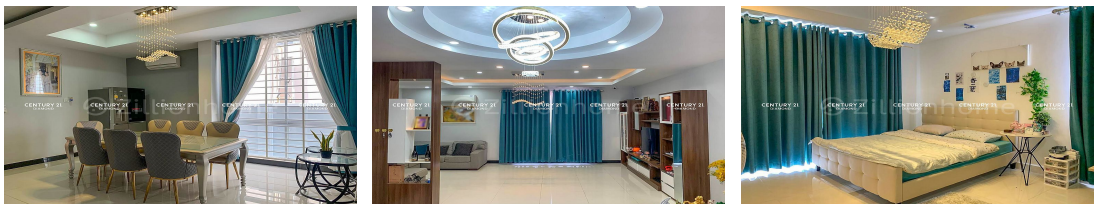

វីឡាទោលលក់បន្ទាន់ នៅបុរីអង្គរភ្នំពេញ ជិតអីអនសែនសុខ

(ID: #D2934)

Address: Banla S'et, Khmuonh, Saensokh, Phnom Penh

CONTACT AGENT

CENTURY 21 DIAMOND TRIANGLE REALTY

Administrator

H/P: +85515779789 | +85578919789

Email: info@c21diamondinvestment.com

FACE AND FEATURES

Type	Bed	Bath	Lot (sqm)	Size (sqm)	Livingroom
Villa	6	7	352.5	148.8	1

For Sale > **\$799,000** Est. Mortgage: \$6,010/month

DESCRIPTION

វីឡាទោលលក់បន្ទាន់ នៅបុរីអង្គរភ្នំពេញ ជិតអីអនសែនសុខ (ID: #D2934) តម្លៃ ៖ \$799,000 (ចរចា) ទីតាំងល្អ ស្ថិតក្នុងបុរីភ្នំពេញអង្គរ ក្បែរផ្លូវទំនើបអីអនសែន ជាតំបន់រស់នៅបែបអភិជន ជុំវិញដោយផ្សារទំនើប និងហាងល្បីៗ មានសុខភាព សម្រាប់រស់នៅ។ ទំហំដី ៖ 15m x 23.5m ទំហំផ្ទះ ៖ 12.3m x 12.4m សល់មុខ 10m សល់ក្រោយ 1.1m វីឡាមាន បន្ទប់គេង 6 បន្ទប់ទឹក 7 ផ្ទះបាយ បន្ទប់ទទួលភ្ញៀវ បែរមុខទៅទិសជើង ទំហំក្នុងប្លង់រឹង ៖ 352m² ចេញសេវាផ្ទេរកម្មសិទ្ធិជូន(ប្លង់រឹង) សូមទំនាក់ទំនង ៖ (Cellcard): 078 919 789 | 012 61 31 31 (Smart) : 015 779 789