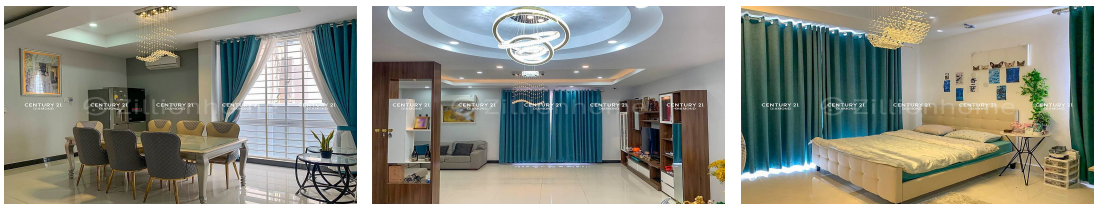

CONTACT AGENT

CENTURY 21 DIAMOND TRIANGLE REALTY

Administrator

H/P: +85515779789 | +85578919789

Email: info@c21diamondinvestment.com