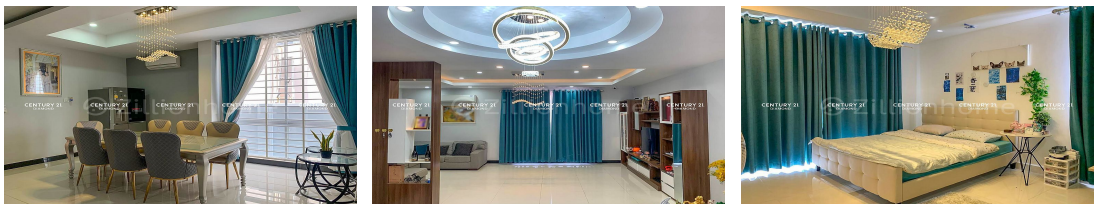

វីឡាទោលលក់បន្ទាន់ នៅបុរីអង្គរភ្នំពេញ ជិតអីអនសែនសុខ

(ID: #D2934)

Address: Banla S'et, Khmuonh, Saensokh, Phnom Penh

CONTACT AGENT

CENTURY 21 DIAMOND TRIANGLE REALTY

Administrator

H/P: +85515779789 | +85578919789

Email: info@c21diamondinvestment.com

FACE AND FEATURES

Type	Bed	Bath	Lot (sqm)	Size (sqm)	Livingroom
Villa	6	7	352.5	148.8	1

For Sale > **\$799,000** Est. Mortgage: \$6,010/month

DESCRIPTION

វីឡាទោលលក់បន្ទាន់ នៅបុរីអង្គរភ្នំពេញ ជិតអីអនសែនសុខ (ID: #D2934) តម្លៃ ៖ \$799,000 (ចរចា) ទីតាំងល្អ ស្ថិតក្នុងបុរីភ្នំពេញអង្គរ ក្បែរផ្លូវទំនើបអីអន 2 ជាតំបន់រស់នៅបែបអភិជន ជុំវិញដោយផ្សារទំនើប និងហាងល្បីៗ មានសុខភាព សម្រាប់រស់នៅ។ ទំហំដី ៖ 15m x 23.5m ទំហំផ្ទះ ៖ 12.3m x 12.4m សល់មុខ 10m សល់ក្រោយ 1.1m វីឡាមាន បន្ទប់គេង 6 បន្ទប់ទឹក 7 ផ្ទះបាយ បន្ទប់ទទួលភ្ញៀវ បែរមុខទៅទិសជើង ទំហំក្នុងប្លង់រឹង ៖ 352m² ចេញសេវាផ្ទេរកម្មសិទ្ធិជូន(ប្លង់រឹង) សូមទំនាក់ទំនង ៖ (Cellcard): 078 919 789 | 012 61 31 31 (Smart) : 015 779 789