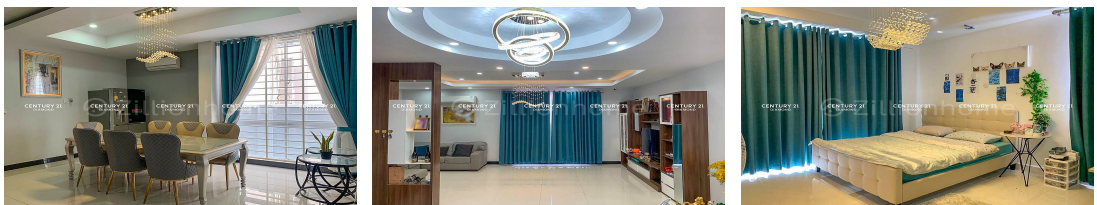

CONTACT AGENT

CENTURY 21 DIAMOND TRIANGLE REALTY

Administrator

H/P: +85515779789 | +85578919789

Email: info@c21diamondinvestment.com