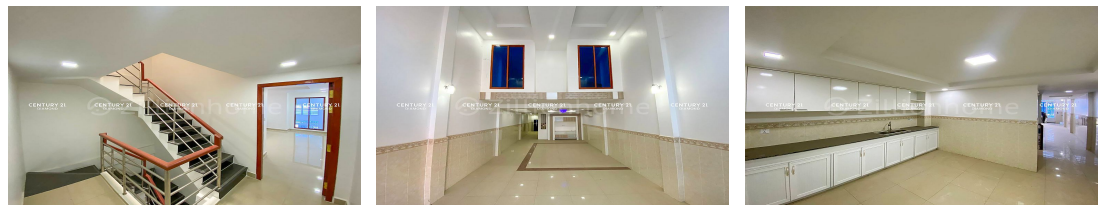

ផ្ទះលក់បន្ទាន់នៅបុរីលីម ឈាងហាក់ ភ្នំពេញថ្មី (ID:#D2936R1)

Address: Poug Peay, Phnom Penh Thmei, Saensokh, Phnom Penh

ផ្ទះលក់បន្ទាន់ | For Sale
នៅបុរីលីមឈាងហាក់ ភ្នំពេញថ្មី

$179,000
4.2m x 28.5m : 119m²

078 919 789 | 012 61 31 31 | 015 779 789
www.c21diamondinvestment.com

CENTURY 21
DIAMOND

CONTACT AGENT

CENTURY 21 DIAMOND TRIANGLE REALTY

Administrator

H/P: +85515779789 | +85578919789

Email: info@c21diamondinvestment.com

FACE AND FEATURES

Type	Bed	Bath	Lot (sqm)	Size (sqm)	Livingroom
Flat	7	8	119.7	75.6	1

For Sale > **$179,000** Est. Mortgage: $1,346/month

DESCRIPTION

វីឡាកូនកាត់លក់បន្ទាន់នៅបុរីលីម ឈាងហាក់ ភ្នំពេញថ្មី (ID:#D2936R1) តម្លៃ ៖ $179,000 (ច្រើន) ទីតាំងក្នុងបុរីលីមឈាងហាក់ ភ្នំពេញថ្មី ក្បែរផ្លូវ1956 និងជិតផ្លូវហាណូយ ជាតំបន់ជុំវិញដោយយុទ្ធសាស្ត្រ និងសាលាអន្តរជាតិ ល្អសម្រាប់នៅ ឬធ្វើជាការិយាល័យក្រុមហ៊ុន។ ទំហំផ្ទះ ៖ 4.2m x 18m សល់មុខ9 សល់ក្រោយ1.5 ផ្ទះមាន 7បន្ទប់គេង 8បន្ទប់ទឹក ផ្ទះបាយ បន្ទប់ទទួលភ្ញៀវ ទំហំដី ៖ 4.2m x 28.5m ទំហំក្នុងប្លង់រឹង ៖ 119m² ដីបែរមុខទៅទិសខាងត្បូង ចេញសេវាផ្ទេរកម្មសិទ្ធិជូន(ប្លង់ត្រឹមបុរី) សូមទំនាក់ទំនង ៖ (Cellcard): 078 919 789 | 012 61 31 31 (Smart) : 015 779 789

https://www.c21diamondinvestment.com Telegram: https://t.me/century21diamond