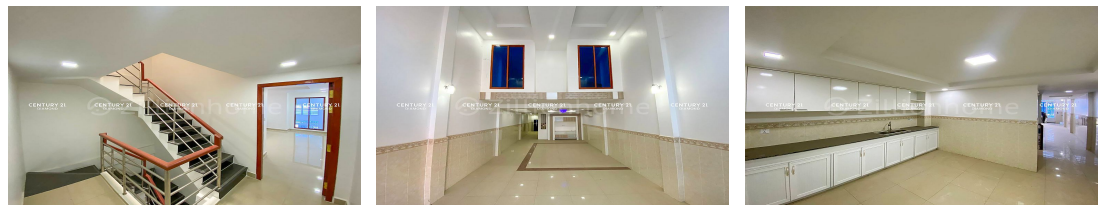

Email: info@c21diamondinvestment.com

FACE AND FEATURES

Type	Bed	Bath	Lot (sqm)	Size (sqm)	Livingroom
Flat	7	8	119.7	75.6	1

For Sale > **\$179,000** Est. Mortgage: \$1,346/month

DESCRIPTION

ផ្ទះលក់បន្ទាន់នៅបុរីលីម ឈាងហាក់ ភ្នំពេញថ្មី (ID:#D2936R1) តម្លៃ ៖ \$179,000 (ច្រើន) ទិញក្នុងបុរីលីមឈាងហាក់ ភ្នំពេញថ្មី ក្បែរផ្លូវ1956 និងជិតផ្លូវហាណូយ ជាតំបន់ជុំវិញដោយយុទ្ធសាស្ត្រ និងសាលាអន្តរជាតិ ល្អសម្រាប់នៅ ឬធ្វើជាការិយាល័យក្រុមហ៊ុន។ ទំហំផ្ទះ ៖ 4.2m x 18m សល់មុខ9 សល់ក្រោយ1.5 ផ្ទះមាន 7បន្ទប់គេង 8បន្ទប់ទឹក ផ្ទះបាយ បន្ទប់ទទួលភ្ញៀវ ទំហំដី ៖ 4.2m x 28.5m ទំហំក្នុងប្លង់រឹង ៖ 119m² ដីបែរមុខទៅទិសខាងជើង ចេញសេវាផ្ទេរកម្មសិទ្ធិជូន(ប្លង់ត្រឹមបុរី) សូមទំនាក់ទំនង ៖ (Cellcard): 078 919 789 | 012 61 31 31 (Smart) : 015 779 789 <https://www.c21diamondinvestment.com>
Telegram: <https://t.me/century21diamond>