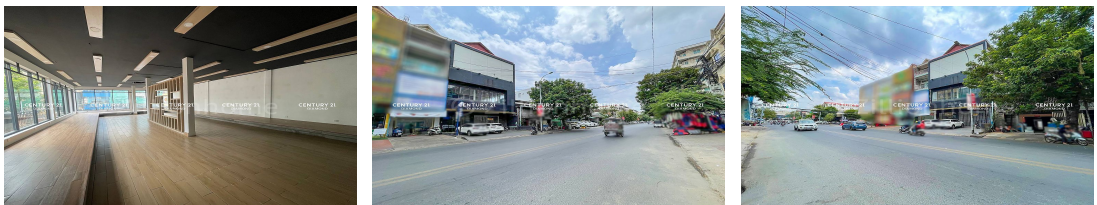

ផ្ទះអាជីវកម្មសម្រាប់ជួលលើផ្លូវទេពជន ផ្សារសំណង់12 (ID:#DN2948)

Address: Phum 13, Tuek L'ak Ti Bei, Tuol Kouk, Phnom Penh

CONTACT AGENT

CENTURY 21 DIAMOND TRIANGLE REALTY

Administrator

H/P: +85515779789 | +85578919789

Email: info@c21diamondinvestment.com

FACE AND FEATURES

Type	Bed	Bath	Lot (sqm)	Size (sqm)	Livingroom
Flat	3	5	281.3	184.3	1

For Rent > **$1,800/mth**

DESCRIPTION

ផ្ទះអាជីវកម្មសម្រាប់ជួលលើផ្លូវទេពជន ផ្សារសំណង់12 (ID:#DN2948) តម្លៃ ៖ $1,800$ (ចរចា) ទីតាំងនៅកណ្តាលក្រុង លើផ្លូវទេពជន ក្បែរច្រកផ្សារសំណង់១២ នៅក្នុងតំបន់ប្រជុំជន ល្អសម្រាប់អាជីវកម្មគ្រប់ប្រភេទ។ ទំហំផ្ទះ ៖ 9.7m x 19m (សល់ផ្ទះមុខ៨m ក្រោយ 2m ដីសល់ចំហៀង 1m) ផ្ទះមាន បន្ទប់គេង3 បន្ទប់ទឹក5 ទំហំដី ៖ 9.7m x 29m បែរមុខទៅទិសខាងត្បូង សូមទំនាក់ទំនង ៖ (Cellcard): 078 919 789 | 012 61 31 31 (Smart) : 015 779 789 <https://www.c21diamondinvestments.com> Telegram: <https://t.me/century21diamond>