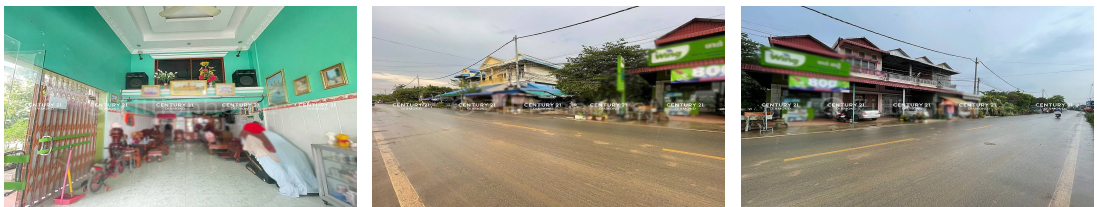

ផ្ទះអាជីវកម្មកែង លក់បន្ទាន់ នៅក្បែរបុរីPR ជិតបន្ទាយកង អង្គរក្ស (ID:#D2955)

Address: Ta Khmao 1, Ta Khmao, Ta Khmau, Kandal

CONTACT AGENT

CENTURY 21 DIAMOND TRIANGLE REALTY

Administrator

H/P: +85515779789 | +85578919789

Email: info@c21diamondinvestment.com

FACE AND FEATURES

Type	Bed	Bath	Lot (sqm)	Size (sqm)	Livingroom
Flat	4	4	154	64	1

For Sale > $90,000 Est. Mortgage: $677/month

DESCRIPTION

ផ្ទះអាជីវកម្មកែង លក់បន្ទាន់ នៅក្បែរបុរីPR ជិតបន្ទាយកងអង្គរក្ស (ID:#D2955) តម្លៃ ៖ $90,000 (ចរចា) ទីតាំងនៅក្រោយបន្ទាយកងអង្គរក្ស ជិតបុរីPR គម្រោង៦ក្រុងតាខ្មៅ ជាតំបន់មានមនុស្សរស់នៅច្រើន ជុំវិញដោយបុរីធំៗ ផ្ទះថ្មីស្អាត ល្អសម្រាប់រស់នៅ និងប្រកបអាជីវកម្ម។ ទំហំផ្ទះ ៖ 4m x 16m សល់ខាងមុខ 5m ខាងក្រោយ 1m ចំហៀង 3m មានបន្ទប់គេង4 បន្ទប់ទឹក4 ផ្ទះបាយ បន្ទប់ទទួលភ្ញៀវ ទំហំដី ៖ 7m x 22m ផ្ទះបែរទៅទិសខាងជើង ចេញសេវាផ្ទេរកម្មសិទ្ធិជូន(ប្លង់រឹង) សូមទំនាក់ទំនង ៖ (Cellcard): 078 919 789 | 012 61 31 31 (Smart) : 015 779 789

<https://www.c21diamondinvestments.com> Telegram: <https://t.me/century21diamond>