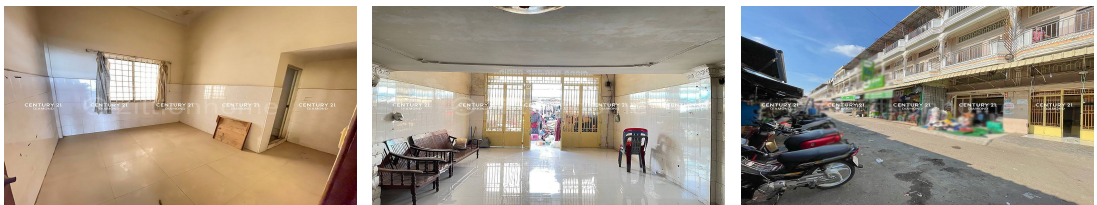

ផ្ទះអាជីវកម្មលក់បន្ទាន់នៅទល់មុខផ្សារតាខ្មៅថ្មី ជិតរង្វង់មូលតាខ្មៅ (ID:#D2956)

Address: Ta Khmao, Ta Khmao, Ta Khmau, Kandal

CONTACT AGENT

CENTURY 21 DIAMOND TRIANGLE REALTY

Administrator

H/P: +85515779789 | +85578919789

Email: info@c21diamondinvestment.com

FACE AND FEATURES

Type	Bed	Bath	Lot (sqm)	Size (sqm)	Livingroom
Flat	3	4	69.7	56	1

For Sale > **$165,000** Est. Mortgage: $1,241/month

DESCRIPTION

ផ្ទះអាជីវកម្មលក់បន្ទាន់នៅទល់មុខផ្សារតាខ្មៅថ្មី ជិតរង្វង់មូលតាខ្មៅ (ID:#D2956) តម្លៃ ៖ $ 165,000 (ចរចា) ទីតាំងនៅទល់មុខផ្សារតាខ្មៅថ្មី ជិតផ្លូវជាតិលេខ២ ក្រុងតាខ្មៅ ជាតំបន់កណ្តាលក្រុង ជុំវិញដោយហាងធំៗ និងផ្សារទំនើប ល្អសម្រាប់រស់នៅ និងបើកអាជីវកម្ម។ ផ្ទះមានចំណូលពីការជួល$200/ខែ ទំហំផ្ទះ ៖ 4.1m x 14m សល់មុខ3m ខ្សែមហែមខាងក្រោយ2m ផ្ទះមាន បន្ទប់គេង3 បន្ទប់ទឹក4 ផ្ទះបាយ ទំហំដី ៖ 4.1m x 17m ទំហំសរុបក្នុងប្លង់រឹង ៖ 68m² ផ្ទះបែរមុខទៅទិសខាងលិច ចេញសេវាផ្ទេរកម្មសិទ្ធិជូន(ប្លង់រឹង) សូមទំនាក់ទំនង ៖ (Cellcard): 078 919 789 | 012 61 31 31 (Smart) : 015 779 789 <https://www.c21diamondinvestments.com> Telegram:

<https://t.me/century21diamond>