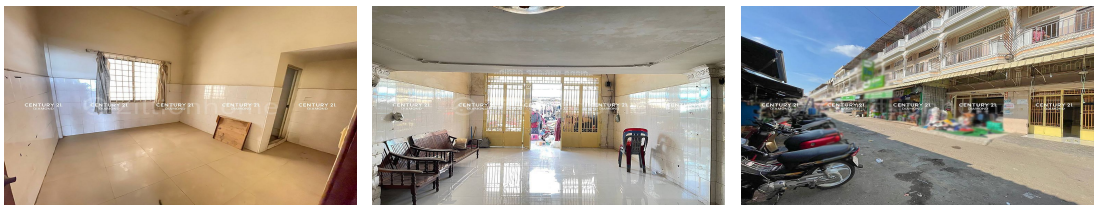

# ផ្ទះអាជីវកម្មលក់បន្ទាន់នៅទល់មុខផ្សារតាខ្មៅថ្មី ជិតរង្វង់មូលតាខ្មៅ (ID:#D2956)

Address: Ta Khmao, Ta Khmao, Ta Khmau, Kandal

## FACE AND FEATURES

Type	Bed	Bath	Lot (sqm)	Size (sqm)	Livingroom
Flat	3	4	69.7	56	1

For Sale > **\$165,000** Est. Mortgage: \$1,241/month

## DESCRIPTION

ផ្ទះអាជីវកម្មលក់បន្ទាន់នៅទល់មុខផ្សារតាខ្មៅថ្មី ជិតរង្វង់មូលតាខ្មៅ (ID:#D2956) តម្លៃ ៖ \$ 165,000 (ចរចា) ទីតាំងនៅទល់មុខផ្សារតាខ្មៅថ្មី ជិតផ្លូវជាតិលេខ២ ក្រុងតាខ្មៅ ជាតំបន់កណ្តាលក្រុង ជុំវិញដោយហាងធំៗ និងផ្សារទំនើប ល្អសម្រាប់រស់នៅ និងបើកអាជីវកម្ម។ ផ្ទះមានចំណូលពីការជួល\$200/ខែ ទំហំផ្ទះ ៖ 4.1m x 14m សល់មុខ3m ខ្សែមហែមខាងក្រោយ2m ផ្ទះមាន បន្ទប់គេង3 បន្ទប់ទឹក4 ផ្ទះបាយ ទំហំដី ៖ 4.1m x 17m ទំហំសរុបក្នុងប្លង់រឹង ៖ 68m<sup>2</sup> ផ្ទះបែរមុខទៅទិសខាងលិច ចេញសេវាផ្ទេរកម្មសិទ្ធិជូន(ប្លង់រឹង) សូមទំនាក់ទំនង ៖ (Cellcard): 078 919 789 | 012 61 31 31 (Smart) : 015 779 789 <https://www.c21diamondinvestments.com> Telegram: