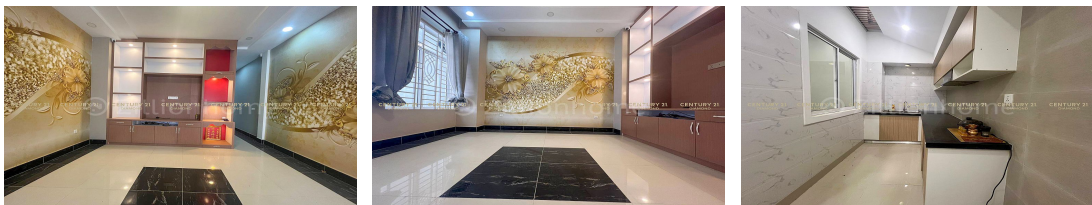

វិទ្យាគូនកាត់លក់បន្ទាន់នៅបុរីមង្គលភ្នំពេញទួលពង្រ

(ID:#D2964)

Address: Tuek Thla, Krang Pongro, Dangkao, Phnom Penh

CONTACT AGENT

CENTURY 21 DIAMOND TRIANGLE REALTY

Administrator

H/P: +85515779789 | +85578919789

Email: info@c21diamondinvestment.com

FACE AND FEATURES

Type	Bed	Bath	Lot (sqm)	Size (sqm)	Livingroom
Villa	4	5	90	58.5	1

For Sale > **$95,000** Est. Mortgage: $715/month

DESCRIPTION

វិទ្យាគូនកាត់លក់បន្ទាន់នៅបុរីមង្គលភ្នំពេញទួលពង្រ (ID:#D2964) តម្លៃ ៖ $95,000 (ច្រើន) ទីតាំងដ៏ស្ថិតក្នុងបុរីមង្គលភ្នំពេញ ទួលពង្រ ក្បែរផ្លូវ៣០ម៉ែត្រទួលពង្រ និងជិតផ្សារលាក់គីទួលពង្រ ជាតំបន់មានមនុស្សរស់នៅច្រើន ផ្ទះថ្មីស្អាតល្អសម្រាប់រស់នៅ។

ទំហំផ្ទះ ៖ 4.5m x 13m សល់មុខ៦m លស់ក្រោយ១m ផ្ទះមាន បន្ទប់គេង៤ បន្ទប់ទឹក៥ ផ្ទះបាយ បន្ទប់ទទួលភ្ញៀវ ទំហំដី ៖ 4.5m x 20m ដីបែរមុខទៅទិសខាងកើត ចេញសេវាផ្ទេរកម្មសិទ្ធិជូន(ប្លង់រឹង) សូមទំនាក់ទំនង ៖ (Cellcard): 078 919 789 | 012 61 31 31 (Smart) : 015 779 789 <https://www.c21diamondinvestments.com> Telegram: <https://t.me/century21diamond>