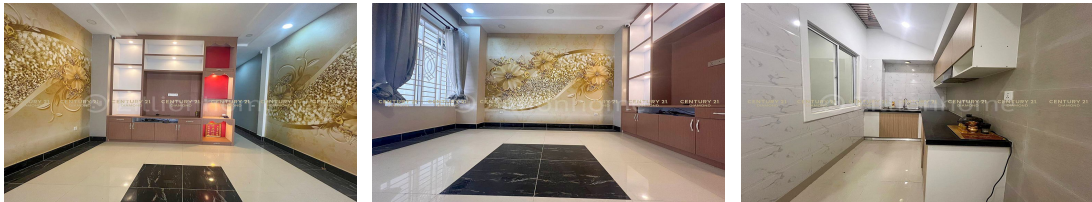

## FACE AND FEATURES

Type	Bed	Bath	Lot (sqm)	Size (sqm)	Livingroom
Villa	4	5	90	58.5	1

For Sale > **\$95,000** Est. Mortgage: \$715/month

## DESCRIPTION

វិទ្យាគូនកាត់លក់បន្ទាន់នៅបុរីមង្គលភ្នំពេញទួលពង្រ (ID:#D2964) តម្លៃ ៖ \$95,000 (ច្រើន) ទីតាំងដ៏ស្ថិតក្នុងបុរីមង្គលមង្គលភ្នំពេញ ទួលពង្រ ក្បែរផ្លូវ៣០ម៉ែត្រទួលពង្រ និងជិតផ្សារលាក់គីទួលពង្រ ជាតំបន់មានមនុស្សរស់នៅច្រើន ផ្ទះថ្មីស្អាតល្អសម្រាប់រស់នៅ។

ទំហំផ្ទះ ៖ 4.5m x 13m សល់មុខ៦m លស់ក្រោយ១m ផ្ទះមាន បន្ទប់គេង៤ បន្ទប់ទឹក៥ ផ្ទះបាយ បន្ទប់ទទួលភ្ញៀវ ទំហំដី ៖ 4.5m x 20m ដីបែរមុខទៅទិសខាងកើត ចេញសេវាផ្ទេរកម្មសិទ្ធិជូន(ប្លង់រឹង) សូមទំនាក់ទំនង ៖ (Cellcard): 078 919 789 | 012 61 31 31 (Smart) : 015 779 789 <https://www.c21diamondinvestments.com> Telegram: <https://t.me/century21diamond>