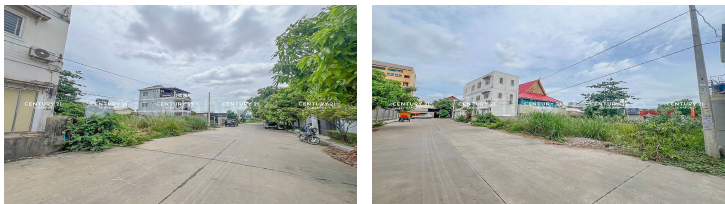

FACE AND FEATURES

Type	Lot (sqm)
Land	400

For Sale > \$259,000 Est. Mortgage: \$1,948/month

DESCRIPTION

ដីលក់បន្ទាន់នៅក្បែរបុរីភ្នំពេញថ្មី ជិតសាលាIU (ID:#DN2984) តម្លៃ ៖ \$259,000 (ច្រើន)
 ទីតាំងនៅក្បែរបុរីភ្នំពេញថ្មី ជិតផ្លូវឧកញ៉ា ម៉ុង ឫទ្ធី ជាតំបន់មានមនុស្សរស់នៅច្រើន
 ជុំវិញដោយផ្សារទំនើប និងសាលាអន្តរជាតិ ល្អសម្រាប់វិនិយោគ ឃ្លាំងគ្រប់ប្រភេទ។ ទំហំដី
 ៖ 20m x 20m ដីបែរមុខទៅទិសខាងជើងត្បូង ចេញសេវាផ្ទេរកម្មសិទ្ធិជូន(ប្លង់រឹង) សូម
 ទំនាក់ទំនង ៖ (Cellcard): 078 919 789 | 012 61 31 31 (Smart) : 015 779 789
<https://www.c21diamondinvestments.com> Telegram: <https://t.me/century21diamond>