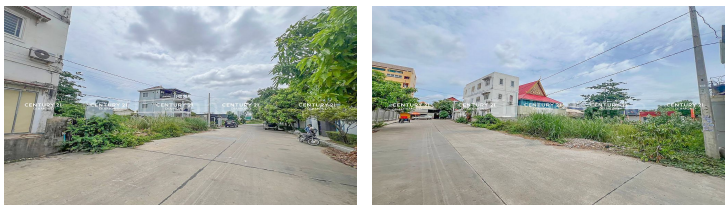

ដីលក់បន្ទាន់នៅក្បែរបុរីភ្នំពេញថ្មី ជិតសាលាIU (ID:#DN2984)

Address: Phnom Penh Thmei, Saensokh, Phnom Penh

ដីលក់បន្ទាន់ | For Sale
នៅក្បែរបុរីភ្នំពេញថ្មី ជិតសាលាIU

20m x 20m

$259,000
20m x 20m
ID: #DN2984

CENTURY 21 DIAMOND

Facebook: 078 919 789 | 012 61 31 31 | Smart: 015 779 789
www.c21diamondinvestment.com

CONTACT AGENT

CENTURY 21 DIAMOND TRIANGLE REALTY

Administrator

H/P: +85515779789 | +85578919789

Email: info@c21diamondinvestment.com

FACE AND FEATURES

Type	Lot (sqm)
Land	400

For Sale > **$259,000** Est. Mortgage: $1,948/month

DESCRIPTION

ដីលក់បន្ទាន់នៅក្បែរបុរីភ្នំពេញថ្មី ជិតសាលាIU (ID:#DN2984) តម្លៃ ៖ $259,000 (ច្រើន)
ទីតាំងនៅក្បែរបុរីភ្នំពេញថ្មី ជិតផ្លូវឧកញ៉ា ម៉ុង ឫទ្ធី ជាតំបន់មានមនុស្សរស់នៅច្រើន
ជុំវិញដោយផ្សារទំនើប និងសាលាអន្តរជាតិ ល្អសម្រាប់វិនិយោគ ឃ្លាំងគ្រប់ប្រភេទ។ ទំហំដី
៖ 20m x 20m ដីបែរមុខទៅទិសខាងជើងត្បូង ចេញសេវាផ្ទេរកម្មសិទ្ធិជូន(ប្លង់រឹង) សូម
ទំនាក់ទំនង ៖ (Cellcard): 078 919 789 | 012 61 31 31 (Smart) : 015 779 789
<https://www.c21diamondinvestments.com> Telegram: <https://t.me/century21diamond>