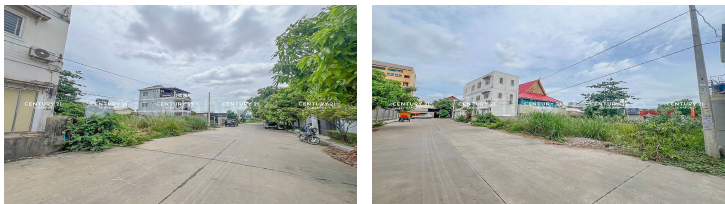

ដីលក់បន្ទាន់នៅក្បែរបុរីភ្នំពេញថ្មី ជិតសាលាIU (ID:#DN2984)

Address: Phnom Penh Thmei, Saensokh, Phnom Penh

ដីលក់បន្ទាន់ | For Sale
នៅក្បែរបុរីភ្នំពេញថ្មី ជិតសាលាIU

20m x 20m

$259,000
20m x 20m
ID: #DN2984

CENTURY 21 DIAMOND

Facebook: 078 919 789 | 012 61 31 31 | Smart: 015 779 789
www.c21diamondinvestment.com

CONTACT AGENT

CENTURY 21 DIAMOND TRIANGLE REALTY
Administrator
H/P: +85515779789 | +85578919789
Email: info@c21diamondinvestment.com

FACE AND FEATURES

Type	Lot (sqm)
Land	400

For Sale > $259,000 Est. Mortgage: $1,948/month

DESCRIPTION

ដីលក់បន្ទាន់នៅក្បែរបុរីភ្នំពេញថ្មី ជិតសាលាIU (ID:#DN2984) តម្លៃ ៖ $259,000 (ច្រើន) ទីតាំងនៅក្បែរបុរីភ្នំពេញថ្មី ជិតផ្លូវឧកញ៉ា ម៉ុង ឫទ្ធី ជាតំបន់មានមនុស្សរស់នៅច្រើន ជុំវិញដោយផ្សារទំនើប និងសាលាអន្តរជាតិ ល្អសម្រាប់វិនិយោគ ឃ្លាំងគ្រប់ប្រភេទ។ ទំហំដី ៖ 20m x 20m ដីបែរមុខទៅទិសខាងជើងត្បូង ចេញសេវាផ្ទេរកម្មសិទ្ធិជូន(ប្លង់រឹង) សូម ទំនាក់ទំនង ៖ (Cellcard): 078 919 789 | 012 61 31 31 (Smart) : 015 779 789
<https://www.c21diamondinvestments.com> Telegram: <https://t.me/century21diamond>