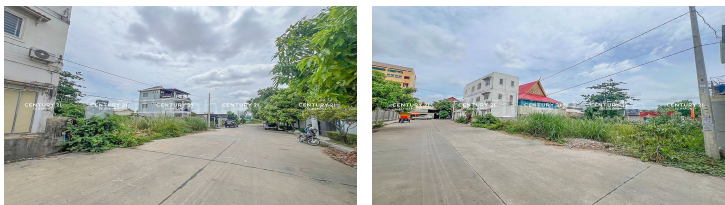

ដីលក់បន្ទាន់នៅក្បែរបុរីភ្នំពេញថ្មី ជិតសាលាIU (ID:#DN2984)

Address: Phnom Penh Thmei, Saensokh, Phnom Penh

ដីលក់បន្ទាន់ | For Sale
នៅក្បែរបុរីភ្នំពេញថ្មី ជិតសាលាIU

20m x 20m

$259,000
20m x 20m
ID: #DN2984

CENTURY 21 DIAMOND

Facebook: 078 919 789 | 012 61 31 31 | Smart: 015 779 789
www.c21diamondinvestment.com

CONTACT AGENT

CENTURY 21 DIAMOND TRIANGLE REALTY

Administrator

H/P: +85515779789 | +85578919789

Email: info@c21diamondinvestment.com

FACE AND FEATURES

Type	Lot (sqm)
Land	400

For Sale > **$259,000** Est. Mortgage: $1,948/month

DESCRIPTION

ដីលក់បន្ទាន់នៅក្បែរបុរីភ្នំពេញថ្មី ជិតសាលាIU (ID:#DN2984) តម្លៃ ៖ $259,000 (ចំពោះ) ទីតាំងនៅក្បែរបុរីភ្នំពេញថ្មី ជិតផ្លូវឧកញ៉ា ម៉ុង ឫទ្ធី ជាតំបន់មានមនុស្សរស់នៅច្រើន ជុំវិញដោយផ្សារទំនើប និងសាលាអន្តរជាតិ ល្អសម្រាប់វិនិយោគ ឃ្លាំងគ្រប់ប្រភេទ។ ទំហំដី ៖ 20m x 20m ដីបែរមុខទៅទិសខាងជើងត្បូង ចេញសេវាផ្ទេរកម្មសិទ្ធិជូន(ប្លង់រឹង) សូម ទំនាក់ទំនង ៖ (Cellcard): 078 919 789 | 012 61 31 31 (Smart) : 015 779 789
<https://www.c21diamondinvestments.com> Telegram: <https://t.me/century21diamond>