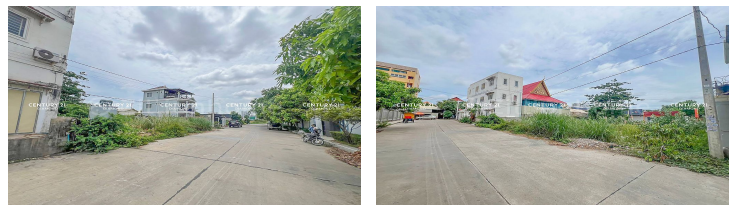

# ដីសម្រាប់ជួលនៅក្បែរបុរីភ្នំពេញថ្មី ជិតសាលាIU (ID:#DN2985)

Address: Phnom Penh Thmei, Saensokh, Phnom Penh

## FACE AND FEATURES

Type	Lot (sqm)
Land	400

For Rent > \$550/mth

## DESCRIPTION

ដីសម្រាប់ជួលនៅក្បែរបុរីភ្នំពេញថ្មី ជិតសាលាIU (ID:#DN2985) តម្លៃ ៖ \$550/mth (ច្រើន  
 ) ទីតាំងនៅក្បែរបុរីភ្នំពេញថ្មី ជិតផ្លូវឧកញ៉ា ម៉ុង ឬទី ជាតំបន់មានមនុស្សរស់នៅច្រើន  
 ជុំវិញដោយផ្សារទំនើប និងសាលាអន្តរជាតិ ល្អសម្រាប់ឃ្នាំងគ្រប់ប្រភេទ។ ទំហំដី ៖  
 20m x 20m ដីបែរមុខទៅទិសខាងជើងត្បូង សូមទំនាក់ទំនង ៖ (Cellcard): 078 919 789  
 | 012 61 31 31 (Smart) : 015 779 789 <https://www.c21diamondinvestments.com>  
 Telegram: <https://t.me/century21diamond>