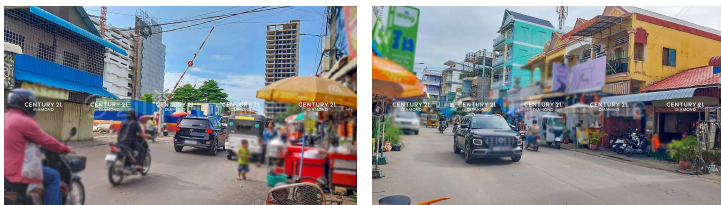

# ផ្ទះអាជីវកម្មលក់បន្ទាន់នៅជិតវត្តនាគរីន ក្បែរបឹងកក់ (ID: #D2990)

Address: Phsar Chas, Doun Penh, Phnom Penh

## DESCRIPTION

ផ្ទះអាជីវកម្មលក់បន្ទាន់នៅជិតវត្តនាគរីន ក្បែរបឹងកក់ (ID: #D2990) តម្លៃ ៖ \$68,000 (ចរចា) ទីតាំងល្អ ស្ថិតនៅកណ្តាលក្រុង ជិតផ្លូវសហព័ន្ធរុស្ស៊ី ជាប់តំបន់អភិវឌ្ឍន៍បឹងកក់ ជាតំបន់មានមនុស្សរស់នៅច្រើន ជុំវិញដោយផ្សារ និងហាងម៉ាកល្បីៗ ល្អសម្រាប់អាជីវកម្ម។ ទំហំផ្ទះ ៖ 3m x 9m ផ្ទះមាន បន្ទប់គេង 2 បន្ទប់ទឹក 3 ផ្ទះបាយ ទំហំដី ៖ 3m x 13m បែរមុខទៅទិសលិច ចេញសេវាផ្ទេរកម្មសិទ្ធិជូន(ប្លង់រឹង) សូមទំនាក់ទំនង ៖ (Cellcard): 078 919 789 | 012 61 31 31 (Smart) : 015 779 789  
<https://www.c21diamondinvestments.com> Telegram: <https://t.me/century21diamond>