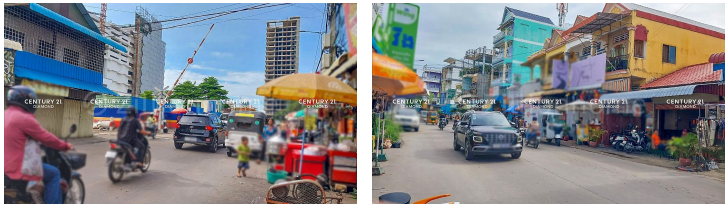

ផ្ទះអាជីវកម្មលក់បន្ទាន់នៅជិតវត្តនាគរីន ក្បែរបឹងកក់ (ID: #D2990)

Address: Phsar Chas, Doun Penh, Phnom Penh

CONTACT AGENT

CENTURY 21 DIAMOND TRIANGLE REALTY
Administrator
H/P: +85515779789 | +85578919789
Email: info@c21diamondinvestment.com

FACE AND FEATURES

Type	Bed	Bath	Lot (sqm)	Size (sqm)	Livingroom
Flat	2	3	39	27	1

For Sale > **$68,000** Est. Mortgage: $512/month

DESCRIPTION

ផ្ទះអាជីវកម្មលក់បន្ទាន់នៅជិតវត្តនាគរីន ក្បែរបឹងកក់ (ID: #D2990) តម្លៃ ៖ $68,000 (ចរចា) ទីតាំងល្អ ស្ថិតនៅកណ្តាលក្រុង ជិតផ្លូវសហព័ន្ធរុស្ស៊ី ជាប់តំបន់អភិវឌ្ឍន៍បឹងកក់ ជាតំបន់មានមនុស្សរស់នៅច្រើន ជុំវិញដោយផ្សារ និងហាងម៉ាកល្បីៗ ល្អសម្រាប់អាជីវកម្ម។ ទំហំផ្ទះ ៖ 3m x 9m ផ្ទះមាន បន្ទប់គេង 2 បន្ទប់ទឹក 3 ផ្ទះបាយ ទំហំដី ៖ 3m x 13m បែរមុខទៅទិសលិច ចេញសេវាផ្ទេរកម្មសិទ្ធិជូន(ប្លង់រឹង) សូមទំនាក់ទំនង ៖ (Cellcard): 078 919 789 | 012 61 31 31 (Smart) : 015 779 789
<https://www.c21diamondinvestments.com> Telegram: <https://t.me/century21diamond>