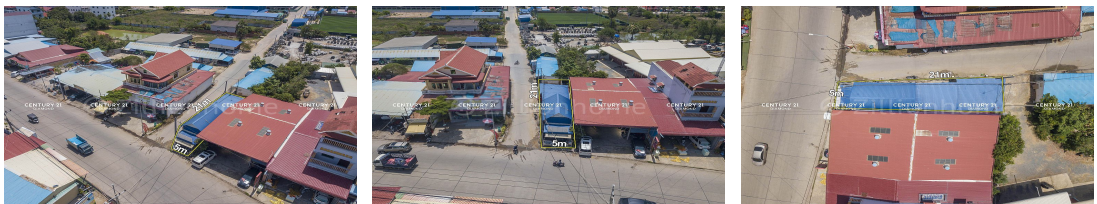

ដីនិងឃ្លាំងកែងលក់បន្ទាន់នៅលើផ្លូវ2011 ក្បែរបុរីវារីណាក្រាំងធ្នង់ (ID:#D2998)

Address: Krang Thnong, Saensokh, Phnom Penh

ដីនិងឃ្លាំងកែង លក់បន្ទាន់ | For Sale
នៅលើផ្លូវ2011 ក្បែរបុរីវារីណាក្រាំងធ្នង់

$175,000

5m x 21m
ID: #D2998

078 919 789 | 012 61 31 31 | 015 779 789

www.c21diamondinvestment.com

CENTURY 21
DIAMOND

CONTACT AGENT

CENTURY 21 DIAMOND TRIANGLE REALTY

Administrator

H/P: +85515779789 | +85578919789

Email: info@c21diamondinvestment.com

FACE AND FEATURES

Type	Lot (sqm)
Land	60

For Sale > **$175,000** Est. Mortgage: $1,316/month

DESCRIPTION

ដីនិងឃ្លាំងកែងលក់បន្ទាន់នៅលើផ្លូវ2011 ក្បែរបុរីវារីណាក្រាំងធ្នង់ (ID:#D2998) តម្លៃ ៖ $175,000 (ច្រើន) ទីតាំងនៅលើផ្លូវ2011 ក្បែរបុរីវារីណាក្រាំងធ្នង់ ជិតផ្សារឈូកមាស ជាតំបន់មានមនុស្សរស់នៅច្រើន ល្អសម្រាប់អាជីវកម្មគ្រប់ប្រភេទ។ ផ្ទះមានចំណូលពីការជួល $400/Month ទំហំដី ៖ 5m x 21m ទិសបែរមុខទៅខាងត្បូង ចេញសេវាផ្ទេរកម្មសិទ្ធិជូន(ប្លង់រឹង) សូមទំនាក់ទំនង ៖ (Cellcard): 078 919 789 | 012 61 31 31 (Smart) : 015 779 789 <https://www.c21diamondinvestments.com> Telegram: <https://t.me/century21diamond>