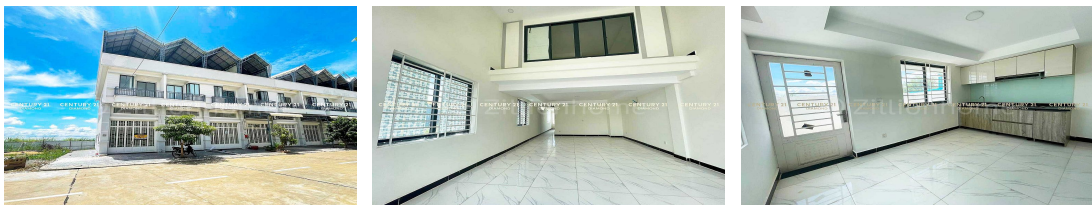

# ផ្ទះអាជីវកម្មកែងលក់បន្ទាន់នៅបុរី ចតុមុខស៊ីធីអរិយក្សត្រ គម្រោង 2 (ID:#D3001)

Address: Akreiy Ksatr, Lvea Aem, Kandal

## FACE AND FEATURES

Type	Bed	Bath	Lot (sqm)	Size (sqm)	Livingroom
Flat	4	5	140	48	1

For Sale > **\$69,000** Est. Mortgage: \$519/month

## DESCRIPTION

ផ្ទះអាជីវកម្មកែងលក់បន្ទាន់នៅបុរី ចតុមុខស៊ីធីអរិយក្សត្រ គម្រោង 2 (ID:#D3001) តម្លៃ ៖ \$69,000 (ចរចា) ទីតាំង ស្ថិតក្នុងបុរីចតុមុខស៊ីធីអរិយក្សត្រគម្រោង ២ ជាតំបន់មានមនុស្សរស់នៅច្រើន ជុំវិញដោយគម្រោងបុរីផ្សេងៗ ផ្ទះថ្មីស្អាតល្អសម្រាប់រស់នៅ។ ផ្ទះថ្មីស្អាត មិនធ្លាប់ចូលរស់នៅ ទំហំផ្ទះ ៖ 4.2m x 12.5m សល់មុខ 5m សល់ក្រោយ 2.5m ទំហំដី ៖ 7m x 20m ផ្ទះមាន 4បន្ទប់គេង 5បន្ទប់ទឹក បែរមុខទៅទិសខាងត្បូង ចេញសេវាផ្ទេរកម្មសិទ្ធិជូន(ប្លង់ត្រឹមបុរី) សូមទំនាក់ទំនង ៖ (Cellcard): 078 919 789 | 012 61 31 31 (Smart) : 015 779 789 <https://www.c21diamondinvestments.com> Telegram: <https://t.me/century21diamond>