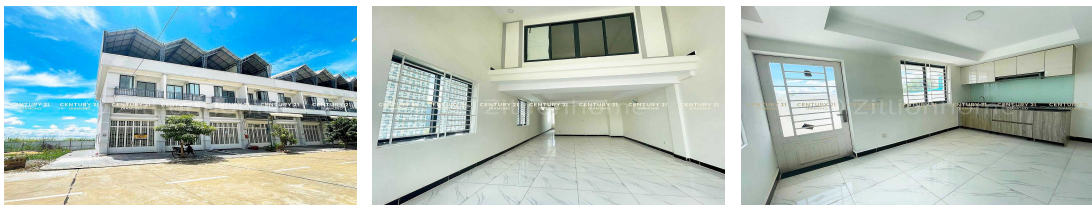

ផ្ទះអាជីវកម្មកែងលក់បន្ទាន់នៅបុរី ចតុមុខស៊ីធីអរិយក្សត្រ គម្រោង 2 (ID:#D3001)

Address: Akreiy Ksatr, Lvea Aem, Kandal

CONTACT AGENT

CENTURY 21 DIAMOND TRIANGLE REALTY

Administrator

H/P: +85515779789 | +85578919789

Email: info@c21diamondinvestment.com

FACE AND FEATURES

Type	Bed	Bath	Lot (sqm)	Size (sqm)	Livingroom
Flat	4	5	140	48	1

For Sale > **\$69,000** Est. Mortgage: \$519/month

DESCRIPTION

ផ្ទះអាជីវកម្មកែងលក់បន្ទាន់នៅបុរី ចតុមុខស៊ីធីអរិយក្សត្រ គម្រោង 2 (ID:#D3001) តម្លៃ ៖ \$69,000 (ចរចា) ទីតាំង ស្ថិតក្នុងបុរីចតុមុខស៊ីធីអរិយក្សត្រគម្រោង ២ ជាតំបន់មានមនុស្សរស់នៅច្រើន ជុំវិញដោយគម្រោងបុរីផ្សេងៗ ផ្ទះថ្មីស្អាតល្អសម្រាប់រស់នៅ។ ផ្ទះថ្មីស្អាត មិនធ្លាប់ចូលរស់នៅ ទំហំផ្ទះ ៖ 4.2m x 12.5m សល់មុខ 5m សល់ក្រោយ 2.5m ទំហំដី ៖ 7m x 20m ផ្ទះមាន 4បន្ទប់គេង 5បន្ទប់ទឹក បែរមុខទៅទិសខាងត្បូង ចេញសេវាផ្ទេរកម្មសិទ្ធិជូន(ប្លង់ត្រឹមបុរី) សូមទំនាក់ទំនង ៖ (Cellcard): 078 919 789 | 012 61 31 31 (Smart) : 015 779 789 <https://www.c21diamondinvestments.com> Telegram: <https://t.me/century21diamond>