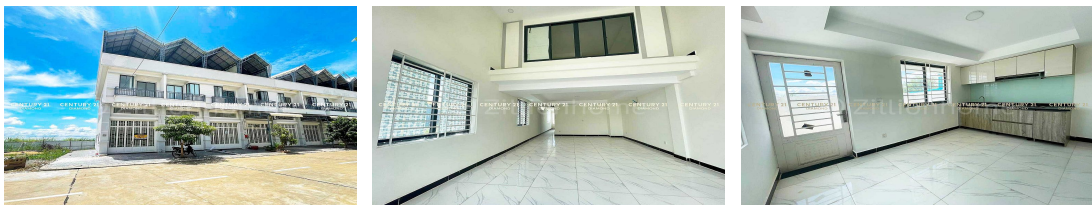

# ផ្ទះអាជីវកម្មកែងលក់បន្ទាន់នៅបុរី ចតុមុខស៊ីធីអរិយក្សត្រ គម្រោង 2 (ID:#D3001)

Address: Akreiy Ksatr, Lvea Aem, Kandal

## FACE AND FEATURES

Type	Bed	Bath	Lot (sqm)	Size (sqm)	Livingroom
Flat	4	5	140	48	1

For Sale > **\$69,000** Est. Mortgage: \$519/month

## DESCRIPTION

ផ្ទះអាជីវកម្មកែងលក់បន្ទាន់នៅបុរី ចតុមុខស៊ីធីអរិយក្សត្រ គម្រោង 2 (ID:#D3001) តម្លៃ ៖ \$69,000 (ចរចា) ទីតាំង ស្ថិតក្នុងបុរីចតុមុខស៊ីធីអរិយក្សត្រគម្រោង ២ ជាតំបន់មាន មនុស្សរស់នៅច្រើន ជុំវិញដោយគម្រោងបុរីផ្សេងៗ ផ្ទះថ្មីស្អាតល្អសម្រាប់រស់នៅ។ ផ្ទះថ្មី ស្អាត មិនធ្លាប់ចូលរស់នៅ ទំហំផ្ទះ ៖ 4.2m x 12.5m សល់មុខ 5m សល់ក្រោយ 2.5m ទំហំដី ៖ 7m x 20m ផ្ទះមាន 4បន្ទប់គេង 5បន្ទប់ទឹក បែរមុខទៅទិសខាងត្បូង ចេញ សេវាផ្ទេរកម្មសិទ្ធិជូន(ប្លង់ត្រឹមបុរី) សូមទំនាក់ទំនង ៖ (Cellcard): 078 919 789 | 012 61 31 31 (Smart) : 015 779 789 <https://www.c21diamondinvestments.com> Telegram: <https://t.me/century21diamond>