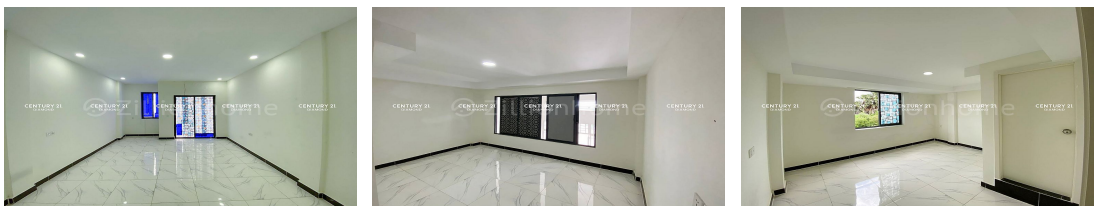

ផ្ទះអាជីវកម្ម សម្រាប់លក់នៅបុរី ចតុមុខ ស៊ីធី អរិយក្សត្រគម្រោង 2 (ID:#D3002)

Address: Akreiy Ksatr, Lvea Aem, Kandal

FACE AND FEATURES

Type	Bed	Bath	Lot (sqm)	Size (sqm)	Livingroom
Flat	4	5	80	48	1

For Sale > **\$58,000** Est. Mortgage: \$436/month

DESCRIPTION

ផ្ទះអាជីវកម្ម សម្រាប់លក់នៅបុរី ចតុមុខ ស៊ីធី អរិយក្សត្រគម្រោង 2 (ID:#D3002) តម្លៃ ៖ \$58,000 (ចរចា) ទីតាំង ស្ថិតក្នុងបុរីចតុមុខស៊ីធីអរិយក្សត្រគម្រោង២ ជាតំបន់មានមនុស្សរស់នៅច្រើន ជុំវិញដោយគម្រោងបុរីធំៗ ផ្ទះថ្មីស្អាតល្អសម្រាប់រស់នៅ។ ទំហំផ្ទះ ៖ 4.2m x 12.5m សល់មុខផ្ទះ៖5m សល់ក្រោយផ្ទះ 2.5m ផ្ទះមាន 4បន្ទប់គេង 5បន្ទប់ទឹក ផ្ទះបាយ បន្ទប់ទទួលភ្ញៀវ ទំហំដី ៖ 4.2m x 20m បែរមុខទៅទិសខាងត្បូង ចេញសេវាផ្ទេរកម្មសិទ្ធិជូន(ប្លង់ត្រឹមបុរី) សូមទំនាក់ទំនង ៖ (Cellcard): 078 919 789 | 012 61 31 31 (Smart) : 015 779 789 <https://www.c21diamondinvestments.com> Telegram: <https://t.me/century21diamond>