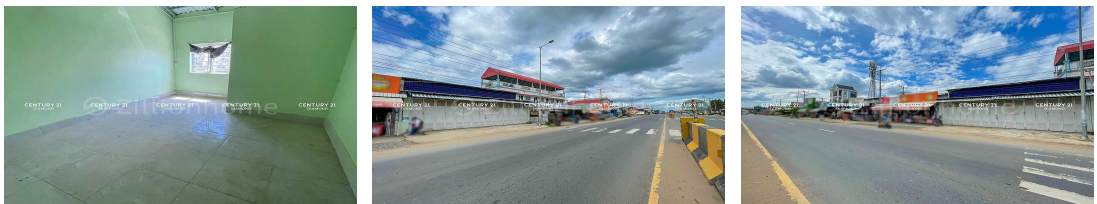

ដីឃ្នាំងលក់បន្ទាន់នៅផ្លូវជាតិលេខ21ក្បែរស្ពានក្រវ៉ាត់ក្រុងទី៣ (ID: #D3006)

Address: Ta Khmao, Ta Khmao, Kandal

FACE AND FEATURES

Type	Lot (sqm)
Land	198

For Sale > **\$150,000** Est. Mortgage: \$1,128/month

DESCRIPTION

ដីឃ្នាំងលក់បន្ទាន់នៅផ្លូវជាតិលេខ21ក្បែរស្ពានក្រវ៉ាត់ក្រុងទី៣ (ID: #D3006) តម្លៃ: \$150,000 (ចរចា) ទីតាំងល្អ ស្ថិតនៅលើផ្លូវជាតិលេខ២១ ក្បែរស្ពានក្រវ៉ាត់ក្រុងទី៣ និងជិតទីស្នាក់ការកណ្តាលគណបក្សប្រជាជនខេត្តកណ្តាល ឃ្នាំងជាប់ផ្លូវជាតិជាស្រួល ឡានធំចេញចូល។ ទំហំដី ៖ 11.7m x 18m ទំហំឃ្នាំង ៖ 11.7m x 18m ឃ្នាំងមាន បន្ទប់គេង1 បន្ទប់ទឹក2 ដីបែរមុខទៅទិសខាងលិច ចេញសេវាផ្ទេរកម្មសិទ្ធិជូន(ប្លង់រឹង) សូមទំនាក់ទំនង ៖ (Cellcard): 078 919 789 | 012 61 31 31 (Smart) : 015 779 789 <https://www.c21diamondinvestments.com> Telegram: <https://t.me/century21diamond>