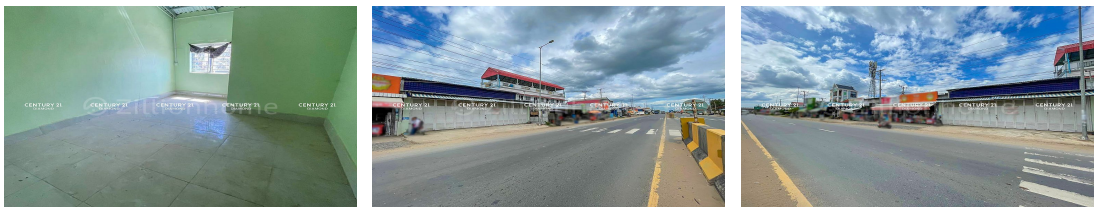

ដីឃ្នាំងលក់បន្ទាន់នៅផ្លូវជាតិលេខ21ក្បែរស្ពានក្រវ៉ាត់ក្រុងទី៣ (ID: #D3006)

Address: Ta Khmao, Ta Khmao, Kandal

FACE AND FEATURES

Type	Lot (sqm)
Land	198

For Sale > **\$150,000** Est. Mortgage: \$1,128/month

DESCRIPTION

ដីឃ្នាំងលក់បន្ទាន់នៅផ្លូវជាតិលេខ21ក្បែរស្ពានក្រវ៉ាត់ក្រុងទី៣ (ID: #D3006) តម្លៃ៖ \$150,000 (ចរចា) ទីតាំងល្អ ស្ថិតនៅលើផ្លូវជាតិលេខ២១ ក្បែរស្ពានក្រវ៉ាត់ក្រុងទី៣ និងជិតទីស្នាក់ការកណ្តាលគណបក្សប្រជាជនខេត្តកណ្តាល ឃ្នាំងជាប់ផ្លូវជាតិជាស្រួល ឡានធំចេញចូល។ ទំហំដី ៖ 11.7m x 18m ទំហំឃ្នាំង ៖ 11.7m x 18m ឃ្នាំងមាន បន្ទប់គេង1 បន្ទប់ទឹក2 ដីបែរមុខទៅទិសខាងលិច ចេញសេវាផ្ទេរកម្មសិទ្ធិជូន(ប្លង់រឹង) សូមទំនាក់ទំនង ៖ (Cellcard): 078 919 789 | 012 61 31 31 (Smart) : 015 779 789 <https://www.c21diamondinvestments.com> Telegram: <https://t.me/century21diamond>