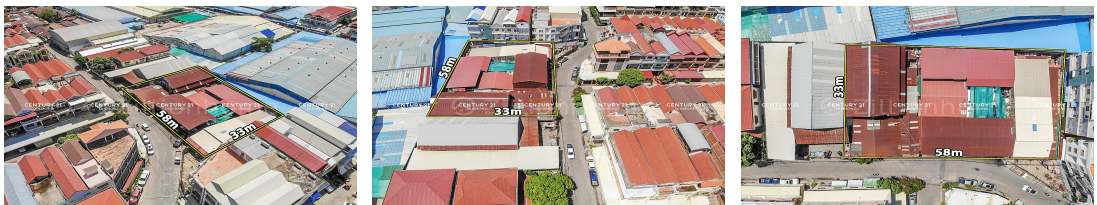

ដីលក់បន្ទាន់នៅក្បែរផ្សារ សំហាន់ទួលសង្កែ (ID:#D3010)

Address: Tuol Sangkae 1, Russey Keo, Phnom Penh

CONTACT AGENT

CENTURY 21 DIAMOND TRIANGLE REALTY

Administrator

H/P: +85515779789 | +85578919789

Email: info@c21diamondinvestment.com

FACE AND FEATURES

Type	Lot (sqm)
Land	1914

For Sale > \$2,370,000 Est. Mortgage: \$17,828/month

DESCRIPTION

ដីលក់បន្ទាន់នៅក្បែរផ្សារ សំហាន់ទួលសង្កែ (ID:#D3010) តម្លៃ ៖ \$2,370,000 (ចរចា) ទីតាំងដ៏ល្អ ស្ថិតនៅក្បែរផ្សារធំទួលសង្កែ ជាតំបន់មានមនុស្សរស់នៅអ្វីអរ ជុំវិញដោយគម្រោងខុនដូ ផ្សារទំនើប សំណង់ប្រើប្រាស់ ដីស្អាត ល្អសម្រាប់ឃ្នាំង ឬអាជីវកម្មគ្រប់ប្រភេទ។ ដីមានចំណូលពីការជួល 2500\$/ខែ ទំហំដី ៖ 58m x 33m ទំហំសរុបក្នុងប្លង់រឹង ៖ 1,820m² ដីបែរមុខទៅទិស: លិច ចេញសេវាផ្ទេរកម្មសិទ្ធិជូន(ប្លង់រឹង) សូមទំនាក់ទំនង ៖ (Cellcard): 078 919 789 | 012 61 31 31 (Smart) : 015 779 789