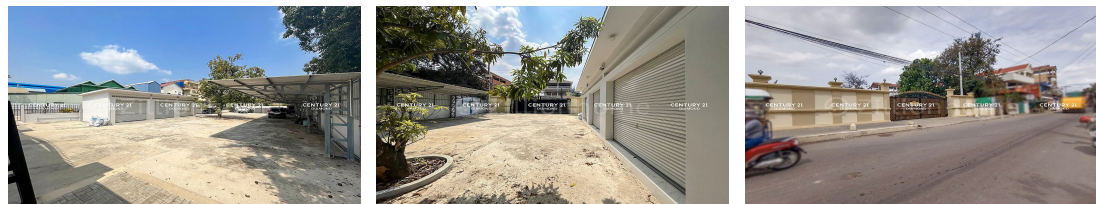

ដីសម្រាប់ជួល នៅក្រោយផ្សារច្បារអំពៅ ជិតផ្លូវជាតិលេខ១

(ID:#DN3015)

Address: Nirouth, Chbar Ampov, Phnom Penh

CONTACT AGENT

CENTURY 21 DIAMOND TRIANGLE REALTY

Administrator

H/P: +85515779789 | +85578919789

Email: info@c21diamondinvestment.com

FACE AND FEATURES

Type	Lot (sqm)
Land	684

For Rent > \$1,300/mth

DESCRIPTION

ដីសម្រាប់ជួល នៅក្រោយផ្សារច្បារអំពៅ ជិតផ្លូវជាតិលេខ១ (ID:#DN3015) តម្លៃ ៖ \$1,300/ខែ (ចរចា) ទីតាំងដ៏ល្អ ស្ថិតនៅខាងក្រោយផ្សារច្បារអំពៅ ជិតផ្លូវជាតិលេខ១ ជាតំបន់មានមនុស្សរស់នៅច្រើន ដីស្អាតល្អមានរបងព័ទ្ធជុំវិញស្រាប់ ល្អសម្រាប់ឃ្លាំង គ្រប់ប្រភេទ។ ទំហំដី ៖ 18m x 38m ដីបែរមុខទៅទិស: លិច សូមទំនាក់ទំនង ៖ (Cellcard): 078 919 789 | 012 61 31 31 (Smart) : 015 779 789
<https://www.c21diamondinvestments.com> Telegram: <https://t.me/century21diamond>