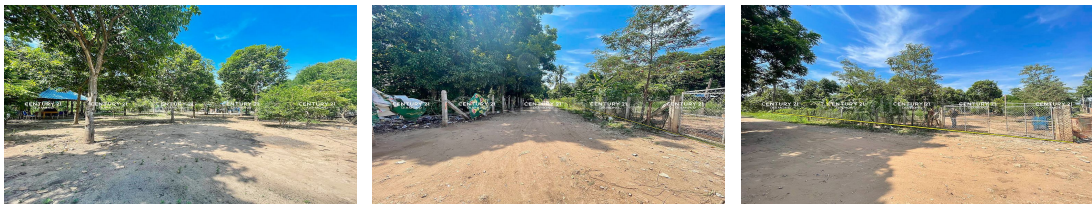

ដីលក់បន្ទាន់នៅក្បែរវត្តខ្សាច់ ក្រុងអរិយក្សត្រ (ID:#D3016)

Address: Akreiy Ksatr, Lvea Aem, Kandal

FACE AND FEATURES

Type	Lot (sqm)
Land	2450

For Sale > \$500,000 Est. Mortgage: \$3,761/month

DESCRIPTION

ដីលក់បន្ទាន់នៅក្បែរវត្តខ្សាច់ ក្រុងអរិយក្សត្រ (ID:#D3016) តម្លៃ ៖ 500,000\$ (ចរចា) ទីតាំងល្អ ស្ថិតក្នុងទីប្រជុំជនក្រុងអរិយក្សត្រ ជិតកំពង់ចម្លងអរិយក្សត្រ ជុំវិញដោយគម្រោងប្រើប្រាស់ ដីពេញខ្នាតស្អាតល្អសម្រាប់វិនិយោគផ្សេងៗ។ ទំហំដី ៖ 35m x 70m ទំហំសរុបក្នុងប្លង់រឹង ៖ 2,081m² ដីបែរទិសខាងជើង ចេញសេវាផ្ទេរកម្មសិទ្ធិជូន(ប្លង់រឹង) សូមទំនាក់ទំនង ៖ (Cellcard): 078 919 789 | 012 61 31 31 (Smart) : 015 779 789