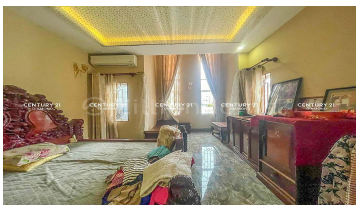

ផ្ទះលក់បន្ទាន់ក្បែរសាលាបញ្ញាជាតិ ជិតផ្លូវម៉ៅសេទុង (ID: #D3031)

Address: Tuek L'ak Ti Bei, Tuol Kouk, Phnom Penh