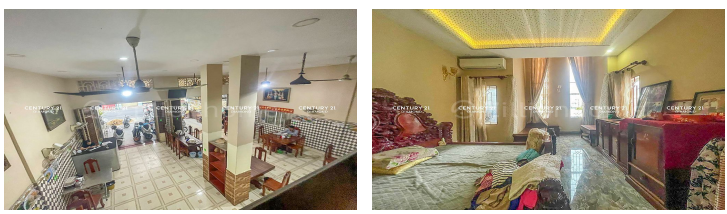

ផ្ទះលក់បន្ទាន់ក្បែរសាលាបញ្ញាជាតិ ជិតផ្លូវម៉ៅសេទុង (ID: #D3031)

Address: Tuek L'ak Ti Bei, Tuol Kouk, Phnom Penh

CONTACT AGENT

CENTURY 21 DIAMOND TRIANGLE REALTY
Administrator
H/P: +85515779789 | +85578919789
Email: info@c21diamondinvestment.com

FACE AND FEATURES

Type	Bed	Bath	Lot (sqm)	Size (sqm)	Livingroom
Flat	6	8	104	68	1

For Sale > **$349,000** Est. Mortgage: $2,625/month

DESCRIPTION

ផ្ទះលក់បន្ទាន់ក្បែរសាលាបញ្ញាជាតិ ជិតផ្លូវម៉ៅសេទុង (ID: #D3031) តម្លៃ ៖ $349,000 (ចរចា) ទីតាំងល្អ ស្ថិតនៅកណ្តាលក្រុង ក្បែរសកលវិទ្យាល័យបញ្ញាជាតិ ជិតផ្លូវម៉ៅសេទុង ជុំវិញដោយផ្សារ និងសាលាអន្តរជាតិ ល្អសម្រាប់រស់នៅ និងប្រកបអាជីវកម្ម។ ទំហំផ្ទះ ៖ 4m x 17m សល់មុខ 7m សល់ក្រោយ 2.5m ផ្ទះមាន បន្ទប់គេង 6 បន្ទប់ទឹក 8 ទំហំដី ៖ 4m x 26,5m ទំហំក្នុងប្លង់រឹង ៖ 107 m² បែរមុខទៅទិសខាងកើត ចេញសេវាផ្ទេរកម្មសិទ្ធិជូន(ប្លង់រឹង) សូមទំនាក់ទំនង ៖ (Cellcard): 078 919 789 | 012 61 31 31 (Smart) : 015 779 789 <https://www.c21diamondinvestments.com> Telegram: <https://t.me/century21diamond>