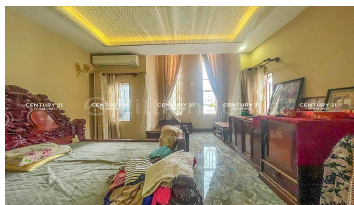

ផ្ទះលក់បន្ទាន់ក្បែរសាលាបញ្ញាជាតិ ជិតផ្លូវម៉ៅសេទុង (ID: #D3031)

Address: Tuek L'ak Ti Bei, Tuol Kouk, Phnom Penh