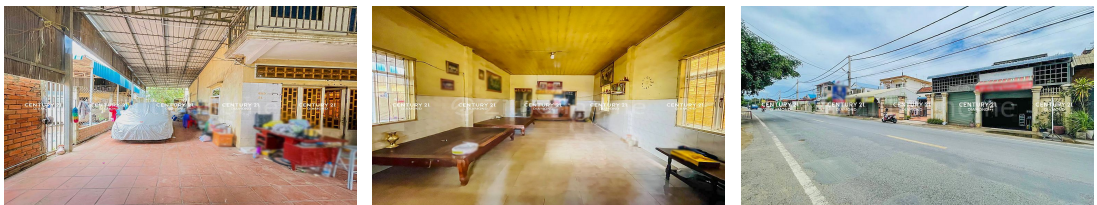

ដីធ្លីលក់បន្ទាន់នៅផ្លូវជាតិលេខ21A ជិតស្ពានព្រែកសំរោង (ID:#D3029)

Address: Ta Khmao, Ta Khmao, Kandal

CONTACT AGENT

CENTURY 21 DIAMOND TRIANGLE REALTY

Administrator

H/P: +85515779789 | +85578919789

Email: info@c21diamondinvestment.com

FACE AND FEATURES

Type	Lot (sqm)
Land	2090

For Sale > **\$950** Est. Mortgage: \$7/month

DESCRIPTION

ដីធ្លីលក់បន្ទាន់នៅផ្លូវជាតិលេខ21A ជិតស្ពានព្រែកសំរោង (ID:#D3029) តម្លៃ ៖ \$950/m² (ចរចា) ទីតាំងល្អ ស្ថិតនៅលើផ្លូវជាតិលេខ21A ជិតស្ពានព្រែកសំរោង ជាតំបន់មានមនុស្សរស់នៅច្រើន ដីពេញខ្នាតស្អាត ល្អសម្រាប់ ឃ្លាំងអាជីវកម្មគ្រប់ប្រភេទ។ ទំហំដី ៖ 10m រីកក្រោយ 15m x 150m ទំហំសរុបក្នុងប្លង់រឹង ៖ 2,090m² ដីខាងក្រោយមានដាំដូងក្រអូបនិងមៀនជាច្រើនដើម បែរមុខទៅកើត ចេញសេវាផ្ទេរកម្មសិទ្ធិជូន(ប្លង់រឹង) សូមទំនាក់ទំនង ៖ (Cellcard): 078 919 789 | 012 61 31 31 (Smart) : 015 779 789
<https://www.c21diamondinvestments.com> Telegram: <https://t.me/century21diamond>