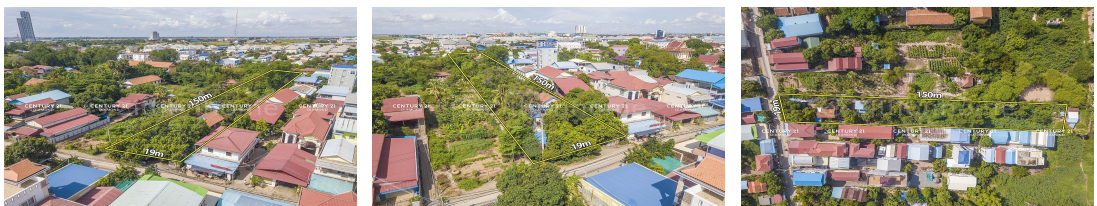

ដីលក់បន្ទាន់នៅក្បែរឃុំ ហាយធីចច្បារអំពៅ ជិតផ្លូវជាតិលេខ១

(ID:#D3034)

Address: Nirouth, Chbar Ampov, Phnom Penh

ដីលក់បន្ទាន់ | For Sale
នៅក្បែរឃុំ ហាយធីចច្បារអំពៅ ជិតផ្លូវជាតិលេខ១

$1,100/m²
19m x 150m
ID: #D3034

078 919 789 | 012 61 31 31 | 015 779 789
www.c21diamondinvestment.com

CENTURY 21
DIAMOND

CONTACT AGENT

CENTURY 21 DIAMOND TRIANGLE REALTY

Administrator

H/P: +85515779789 | +85578919789

Email: info@c21diamondinvestment.com

FACE AND FEATURES

Type	Lot (sqm)
Land	2850

For Sale > **$1,100** Est. Mortgage: $8/month

DESCRIPTION

ដីលក់បន្ទាន់នៅក្បែរឃុំ ហាយធីចច្បារអំពៅ ជិតផ្លូវជាតិលេខ១ (ID:#D3034) តម្លៃ ៖ $1,100/m² (ចរចា) ទីតាំងល្អ ស្ថិតនៅជិត ឃុំ ហាយធីច ផ្លូវជាតិលេខ១ ក្បែរវិទ្យាល័យ អប់រំពិសេសច្បារអំពៅ ជាតំបន់មានមនុស្សរស់នៅច្រើន ល្អសម្រាប់ឃ្នាំង វីឡាគ្រប់ ប្រភេទ។ ទំហំដី ៖ 19m x 150m ដីបែរមុខទៅទិស: លិច ចេញសេវាផ្ទេរកម្មសិទ្ធិជូន (ចុងភ្នំកប្បងរឹង) សូមទំនាក់ទំនង ៖ (Cellcard): 078 919 789 | 012 61 31 31 (Smart) : 015 779 789 <https://www.c21diamondinvestments.com> Telegram: <https://t.me/century21diamond>