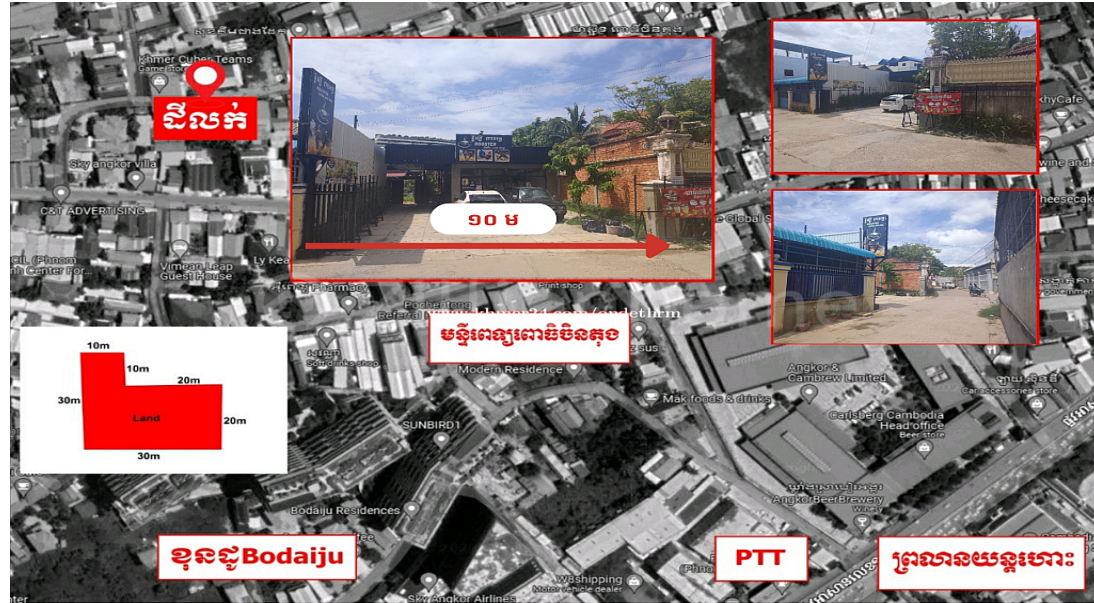

ដីលក់បន្ទាន់នៅជិតព្រលានយន្តហោះ:

Address: Kbal Damrei 1, Kakab Ti Muoy, Pou Senchey, Phnom Penh

FACE AND FEATURES

Type	Lot (sqm)	Price (sqm)	View
Land	699.9	400	North

For Sale > \$280,000 Est. Mortgage: \$2,106/month

DESCRIPTION

ដីលក់បន្ទាន់តំលៃក្រោមទីផ្សារ ទីតាំងល្អ សាកសមសម្រាប់ធ្វើជាឃ្នាំង, ផ្ទះជួល ឬ ទិញដើម្បីវិនិយោគ (ទិញចំណេញ) • ទំហំ: 700 ម៉ែត្រការ៉េ • តំលៃ: \$400 / ម៉ែត្រការ៉េ (ចរចា) • ប្រភេទ: ប្លង់រឹង (ដីអក្សរ L) • ទីតាំងដី: នៅជិតព្រលានយន្តហោះភ្នំពេញ តំបន់ទីប្រជុំជន សាលារៀន និងផ្សារទំនើប Google Map: