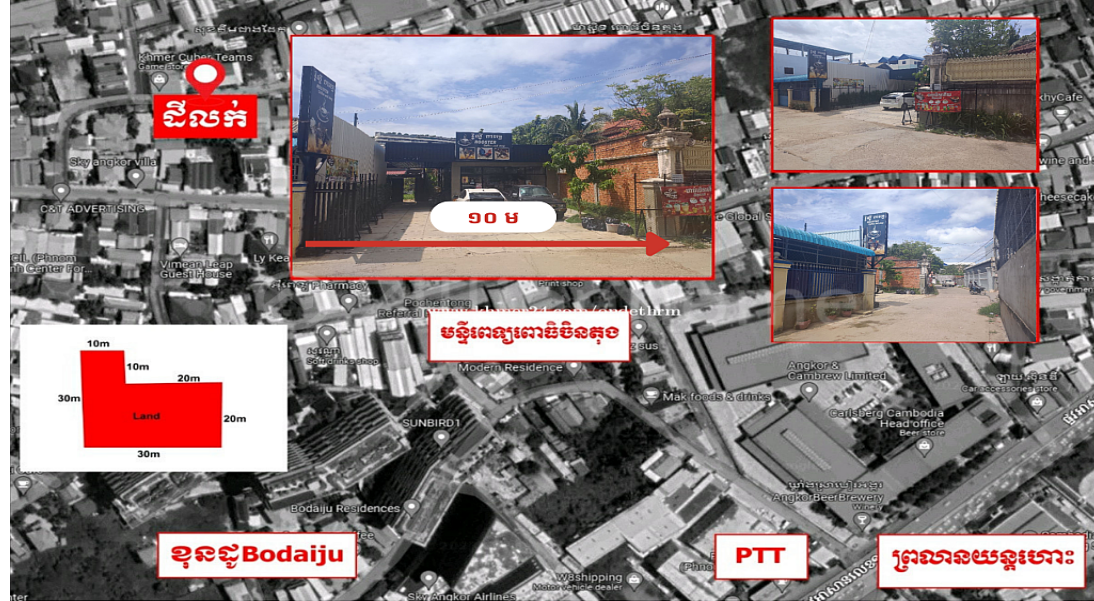

ដីលក់បន្ទាន់នៅជិតព្រលានយន្តហោះ:

Address: Kbal Damrei 1, Kakab Ti Muoy, Pou Senchey, Phnom Penh

CONTACT AGENT

R.ONDETH

Property Owner

H/P: +855963053982 | 016235048

Email: monyondeth.rithy0@gmail.com

FACE AND FEATURES

Type	Lot (sqm)	Price (sqm)	View
Land	699.9	400	North

For Sale > \$280,000 Est. Mortgage: \$2,106/month

DESCRIPTION

ដីលក់បន្ទាន់តំលៃក្រោមទីផ្សារ ទីតាំងល្អ សាកសមសម្រាប់ធ្វើជាឃ្នាំង, ផ្ទះជួល ឬ ទិញដើម្បីវិនិយោគ (ទិញចំណេញ) • ទំហំ: 700 ម៉ែត្រការ៉េ • តំលៃ: \$400 / ម៉ែត្រការ៉េ (ចរចា) • ប្រភេទ: ប្លង់រឹង (ដីអក្សរ L) • ទីតាំងដី: នៅជិតព្រលានយន្តហោះភ្នំពេញ តំបន់ទីប្រជុំជន សាលារៀន និងផ្សារទំនើប Google Map: