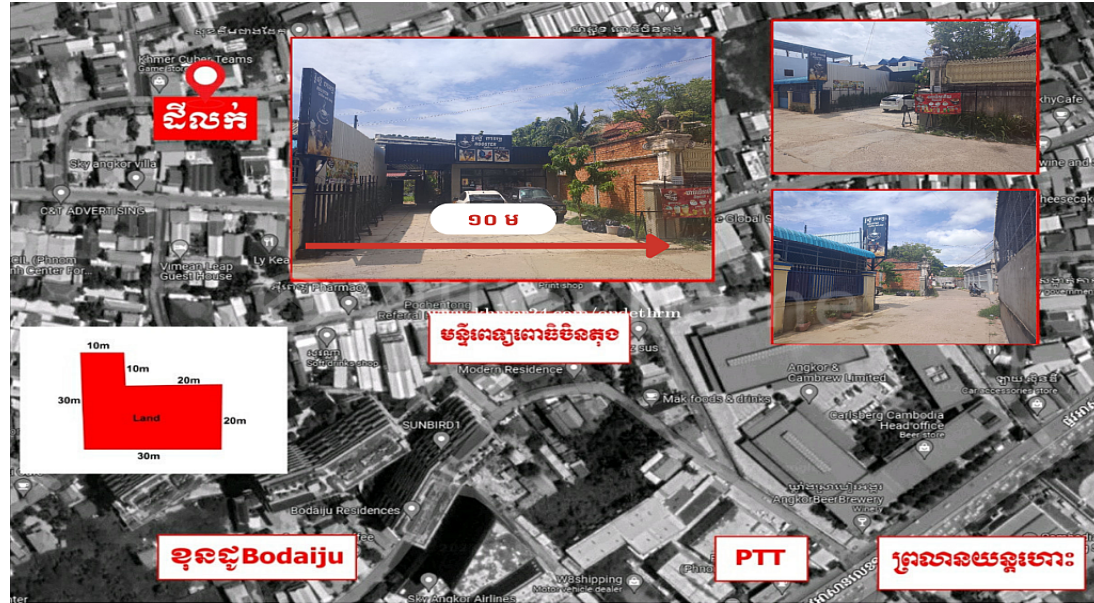

# ដីលក់បន្ទាន់នៅជិតព្រលានយន្តហោះ:

Address: Kbal Damrei 1, Kakab Ti Muoy, Pou Senchey, Phnom Penh

## DESCRIPTION

ដីលក់បន្ទាន់តំលៃក្រោមទីផ្សារ ទីតាំងល្អ សាកសមសម្រាប់ធ្វើជាឃ្នាំង, ផ្ទះជួល ឬ ទិញដើម្បីវិនិយោគ (ទិញចំណេញ) • ទំហំ: 700 ម៉ែត្រការ៉េ • តំលៃ: \$400 / ម៉ែត្រការ៉េ (ចរចា) • ប្រភេទ: ប្លង់រឹង (ដីអក្សរ L) • ទីតាំងដី: នៅជិតព្រលានយន្តហោះភ្នំពេញ តំបន់ទីប្រជុំជន សាលារៀន និងផ្សារទំនើប Google Map: