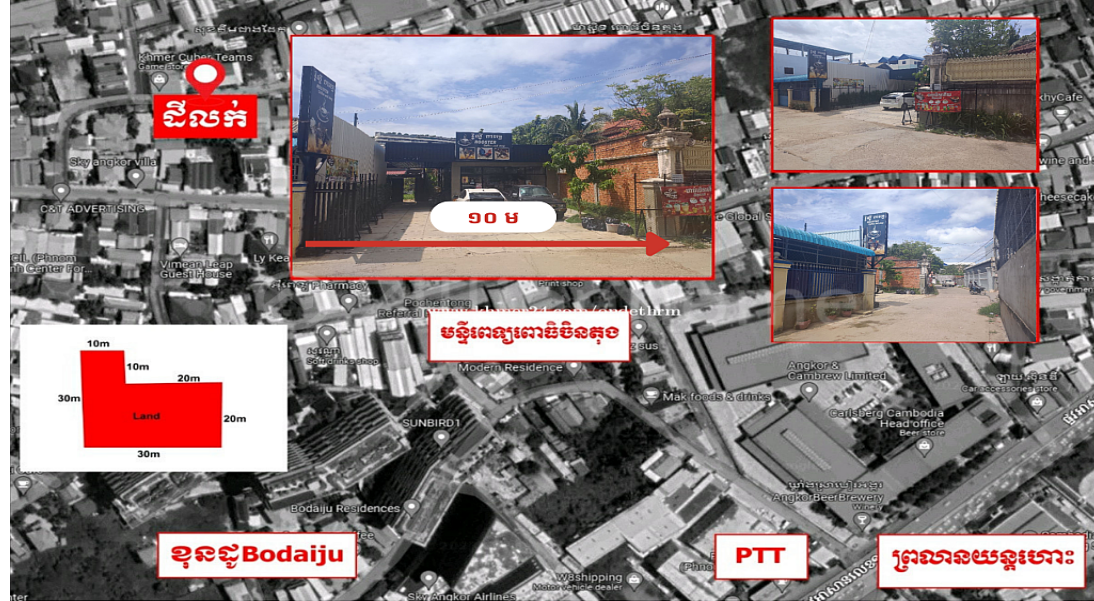

ដីលក់បន្ទាន់នៅជិតព្រលានយន្តហោះ:

Address: Kbal Damrei 1, Kakab Ti Muoy, Pou Senchey, Phnom Penh

FACE AND FEATURES

Type	Lot (sqm)
Land	699.9

For Rent > \$400/mth

DESCRIPTION

ដីលក់បន្ទាន់តំលៃក្រោមទីផ្សារ ទីតាំងល្អ សាកសមសម្រាប់ធ្វើជាឃ្នាំង, ផ្ទះជួល ឬ ទិញដើម្បីវិនិយោគ (ទិញចំណេញ) • ទំហំ: 700 ម៉ែត្រការ៉េ • តំលៃ: \$400 / ម៉ែត្រការ៉េ (ចរចា) • ប្រភេទ: ប្លង់រឹង (ដីអក្សរ L) • ទីតាំងដី: នៅជិតព្រលានយន្តហោះភ្នំពេញ តំបន់ទីប្រជុំជន សាលារៀន និងផ្សារទំនើប Google Map: