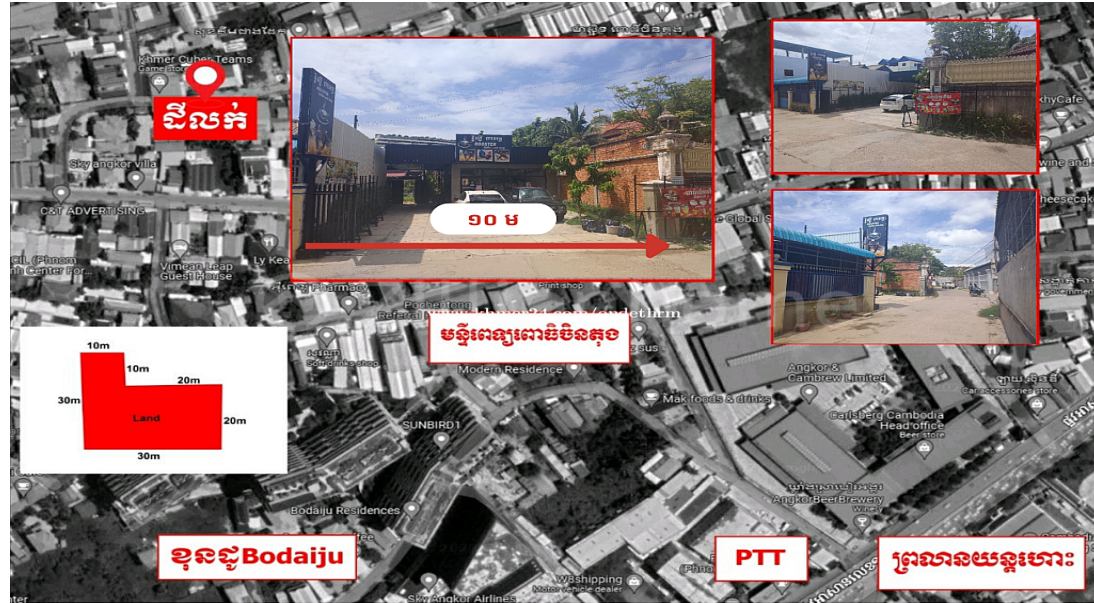

ដីលក់បន្ទាន់នៅជិតព្រលានយន្តហោះ:

Address: Kbal Damrei 1, Kakab Ti Muoy, Pou Senchey, Phnom Penh

FACE AND FEATURES

Type	Lot (sqm)
Land	699.9

For Rent > \$400/mth

DESCRIPTION

ដីលក់បន្ទាន់តំលៃក្រោមទីផ្សារ ទីតាំងល្អ សាកសមសម្រាប់ធ្វើជាឃ្នាំង, ផ្ទះជួល ឬ ទិញដើម្បីវិនិយោគ (ទិញចំណេញ) • ទំហំ: 700 ម៉ែត្រការ៉េ • តំលៃ: \$400 / ម៉ែត្រការ៉េ (ចរចា) • ប្រភេទ: ប្លង់រឹង (ដីអក្សរ L) • ទីតាំងដី: នៅជិតព្រលានយន្តហោះភ្នំពេញ តំបន់ទីប្រជុំជន សាលារៀន និងផ្សារទំនើប Google Map: