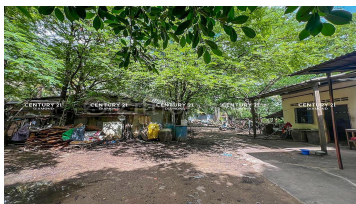

ដីលក់បន្ទាន់ នៅមុខប្រលានពោធិចិនតុង ក្បែរផ្លូវសហពន្លឺស្បៀ (ID: #D3044)

Address: Kakab Ti Pir, Pou Senchey, Phnom Penh