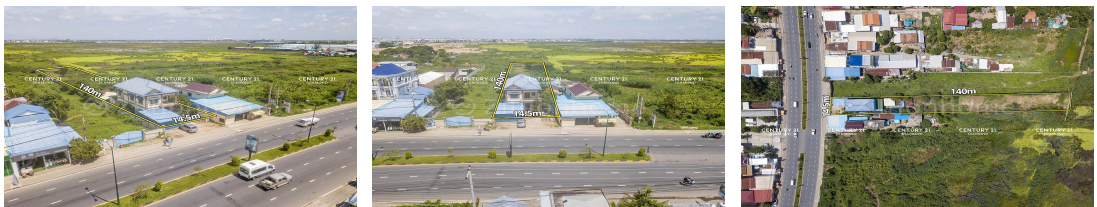

# ដី-ផ្ទះលក់បន្ទាន់នៅផ្លូវជាតិ6A ជិតបុរីមេគង្គយ៉ាល់ ជ្រោយចង្វារ (ID:#D3047)

Address: Preaek Lieb, Chraoy Chongvar, Phnom Penh

**ដី និងផ្ទះ លក់បន្ទាន់ | For Sale**  
**នៅផ្លូវជាតិ6A ជិតបុរីមេគង្គយ៉ាល់ ជ្រោយចង្វារ**

**\$800/m<sup>2</sup>**  
14.5m x 140m : 2,121m<sup>2</sup>  
ID: #D3047

078 919 789 | 012 61 31 31 | 015 779 789  
www.c21diamondinvestment.com

**CENTURY 21**  
**DIAMOND**

## FACE AND FEATURES

Type	Lot (sqm)	Price (sqm)
Land	2030	800

For Sale > **\$800/sqm**

## DESCRIPTION

ដី-ផ្ទះលក់បន្ទាន់នៅផ្លូវជាតិ6A ជិតបុរីមេគង្គយ៉ាល់ ជ្រោយចង្វារ (ID:#D3047) តម្លៃ ៖ \$800/m<sup>2</sup> (ចរចា) ទីតាំងល្អ នៅលើផ្លូវជាតិ6A ក្បែរបុរីមេគង្គយ៉ាល់ ជាតំបន់ជុំវិញដោយបុរីធំៗ និងផ្សារទំនើប ល្អសម្រាប់រស់នៅ និងបើកអាជីវកម្មបាន។ ទំហំផ្ទះ ៖ 8m x 16m ផ្ទះមាន 4 បន្ទប់គេង 5បន្ទប់ទឹក ផ្ទះបាយ បន្ទប់ទទួលភ្ញៀវ ទំហំដី ៖ 14,5m x 140m ទំហំដីសរុបក្នុងប្លង់រឹង ៖ 2,121m<sup>2</sup> ដីបែរទិសខាងកើត ចេញសេវាផ្ទេរកម្មសិទ្ធិជូន(ប្លង់រឹង) សូមទំនាក់ទំនង ៖ (Cellcard): 078 919 789 | 012 61 31 31 (Smart) : 015 779 789 <https://www.c21diamondinvestments.com> Telegram: <https://t.me/century21diamond>