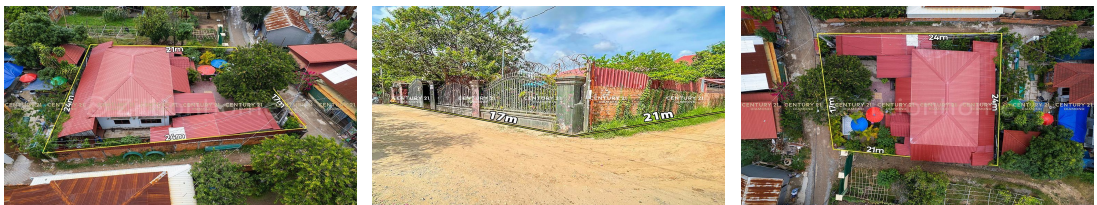

CONTACT AGENT

CENTURY 21 DIAMOND TRIANGLE REALTY

Administrator

H/P: +85515779789 | +85578919789

Email: info@c21diamondinvestment.com