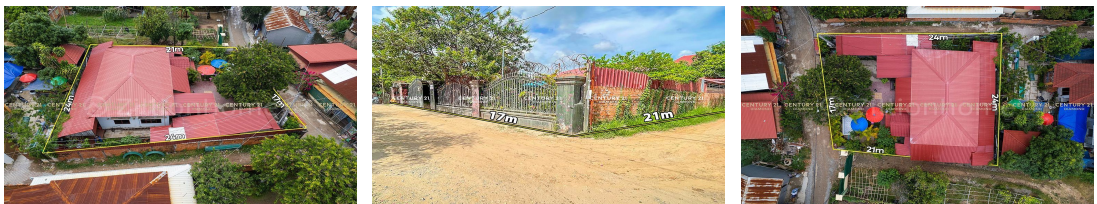

# ដីនិងផ្ទះកែង លក់បន្ទាន់ជិតអនុវិទ្យាល័យស្ទឹងជ្រៅ សង្កាត់ដើមមៀន ក្រុងតាខ្មៅ (ID:#D3056)

Address: Doeum Mien, Ta Khmau, Kandal

## FACE AND FEATURES

Type	Lot (sqm)
Land	294

For Sale > **\$310,000** Est. Mortgage: \$2,332/month

## DESCRIPTION

ដីនិងផ្ទះកែង លក់បន្ទាន់ជិតអនុវិទ្យាល័យស្ទឹងជ្រៅ សង្កាត់ដើមមៀន ក្រុងតាខ្មៅ (ID:#D3056) តម្លៃ ៖ \$310,000 (ចរចា) ទីតាំងល្អ នៅជិតអនុវិទ្យាល័យស្ទឹងជ្រៅ ជាប់គម្រោងផ្លូវ៣០ម ពីផ្លូវជាតិលេខ២ ឆ្ពោះទៅអ៊ីអេស3 ផ្លូវ60ម ជិតគម្រោងអភិវឌ្ឍន៍ធំៗ មានជាស្ថិតភាព។ ទំហំផ្ទះ ៖ 12m x 8m សល់ខាងមុខ10m ចំហៀងសងខាងសល់6m ក្រោយសល់1m ផ្ទះមាន បន្ទប់គេង2 បន្ទប់ទឹក3 ទំហំដី ៖ 17-24m x 24m ទំហំសរុបក្នុងប្លង់រឹង ៖ 294m<sup>2</sup> បែរមុខទៅទិសខាងកើត ចេញសេវាផ្ទេរកម្មសិទ្ធិជូន(ប្លង់រឹង) សូម ទំនាក់ទំនង ៖ (Cellcard): 078 919 789 | 012 61 31 31 (Smart) : 015 779 789