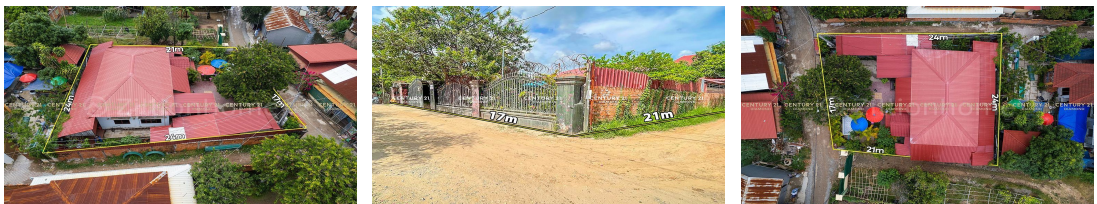

CONTACT AGENT

CENTURY 21 DIAMOND TRIANGLE REALTY

Administrator

H/P: +85515779789 | +85578919789

Email: info@c21diamondinvestment.com