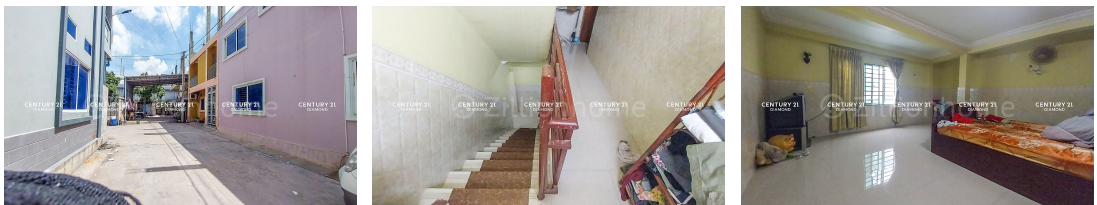

ផ្ទះលក់បន្ទាន់ នៅជិតរោងចក្រស្រាបៀរ ហ្គេន ប៊ីត ឬស្សីកែវ (ID: #D3057)

Address: Kilomaetr Lekh Prammuoy, Russey Keo, Phnom Penh

ផ្ទះលក់បន្ទាន់ | For Sale
នៅជិតរោងចក្រស្រាបៀរហ្គេនប៊ីត ឬស្សីកែវ

5.1m x 20m

$105,000

078 919 789 | 012 61 31 31 | 015 779 789

www.c21diamondinvestment.com

5.1m x 20m
ID: #D3057

CENTURY 21
DIAMOND

CONTACT AGENT

CENTURY 21 DIAMOND TRIANGLE REALTY

Administrator

H/P: +85515779789 | +85578919789

Email: info@c21diamondinvestment.com

FACE AND FEATURES

Type	Bed	Bath	Lot (sqm)	Size (sqm)	Livingroom
Flat	3	3	90	81	1

For Sale > **$105,000** Est. Mortgage: $790/month

DESCRIPTION

ផ្ទះលក់បន្ទាន់ នៅជិតរោងចក្រស្រាបៀរ ហ្គេន ប៊ីត ឬស្សីកែវ (ID: #D3057) តម្លៃ ៖ $105,000(ចរចា) ទីតាំង នៅជិតរោងចក្រស្រាបៀរហ្គេនប៊ីត ក្បែរផ្លូវ៣០មឬស្សីកែវ ជិតបុរី លីមឈាងហាក់ ផ្លូវជាតិលេខ៥ ជាតំបន់ជុំវិញដោយផ្សារទំនើប ស្ព័ន្ធសម្រាប់រស់នៅ។ ទំហំផ្ទះ ៖ 4.5m x 18m សល់មុខ២២m ចំហៀង០.6m ផ្ទះមាន បន្ទប់គេង 2 បន្ទប់ទឹក 3 ផ្ទះ បាយ បន្ទប់ទទួលភ្ញៀវ ទំហំដី ៖ 5.1m x 20m បែរមុខទៅទិសត្បូង ចេញសេវាផ្ទេរ កម្មសិទ្ធិជូន(ប្លង់រឹង) សូមទំនាក់ទំនង ៖ (Cellcard): 078 919 789 | 012 61 31 31 (Smart) : 015 779 789 <https://www.c21diamondinvestments.com> Telegram: <https://t.me/century21diamond>