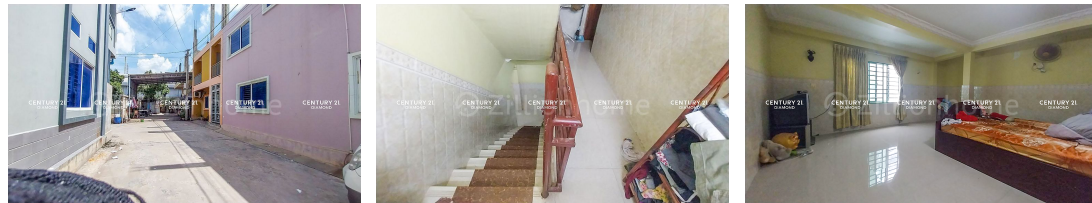

ផ្ទះលក់បន្ទាន់ នៅជិតរោងចក្រស្រាបៀរ ហ្គេន ប៊ីត ឬស្សីកែវ (ID: #D3057)

Address: Kilomaetr Lekh Prammuoy, Russey Keo, Phnom Penh

ផ្ទះលក់បន្ទាន់ | For Sale
នៅជិតរោងចក្រស្រាបៀរហ្គេនប៊ីត ឬស្សីកែវ

5.1m x 20m

$105,000

078 919 789 | 012 61 31 31 | 015 779 789

www.c21diamondinvestment.com

5.1m x 20m
ID: #D3057

CENTURY 21
DIAMOND

CONTACT AGENT

CENTURY 21 DIAMOND TRIANGLE REALTY

Administrator

H/P: +85515779789 | +85578919789

Email: info@c21diamondinvestment.com

FACE AND FEATURES

Type	Bed	Bath	Lot (sqm)	Size (sqm)	Livingroom
Flat	3	3	90	81	1

For Sale > **$105,000** Est. Mortgage: $790/month

DESCRIPTION

ផ្ទះលក់បន្ទាន់ នៅជិតរោងចក្រស្រាបៀរ ហ្គេន ប៊ីត ឬស្សីកែវ (ID: #D3057) តម្លៃ ៖ $105,000(ចរចា) ទីតាំង នៅជិតរោងចក្រស្រាបៀរហ្គេនប៊ីត ក្បែរផ្លូវលេខ៣០មឬស្សីកែវ ជិតបុរី លីមឈាងហាក់ ផ្លូវជាតិលេខ៥ ជាតំបន់ជុំវិញដោយផ្សារទំនើប ស្នូសម្រាប់រស់នៅ។

ទំហំផ្ទះ ៖ 4.5m x 18m សល់មុខ២២m ចំហៀង០.6m ផ្ទះមាន បន្ទប់គេង 2 បន្ទប់ទឹក 3 ផ្ទះ បាយ បន្ទប់ទទួលភ្ញៀវ ទំហំដី ៖ 5.1m x 20m បែរមុខទៅទិសត្បូង ចេញសេវាផ្ទេរ កម្មសិទ្ធិជូន(ប្លង់រឹង) សូមទំនាក់ទំនង ៖ (Cellcard): 078 919 789 | 012 61 31 31 (Smart) : 015 779 789 <https://www.c21diamondinvestments.com> Telegram: <https://t.me/century21diamond>