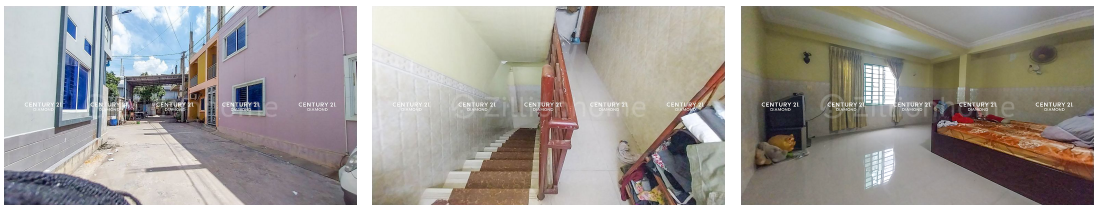

ផ្ទះលក់បន្ទាន់ នៅជិតរោងចក្រស្រាបៀរ ហ្គេន ប៊ីត ឬស្សីកែវ (ID: #D3057)

Address: Kilomaetr Lekh Prammuoy, Russey Keo, Phnom Penh

ផ្ទះលក់បន្ទាន់ | For Sale
នៅជិតរោងចក្រស្រាបៀរហ្គេនប៊ីត ឬស្សីកែវ

5.1m x 20m

$105,000

078 919 789 | 012 61 31 31 | 015 779 789

www.c21diamondinvestment.com

5.1m x 20m
ID: #D3057

CENTURY 21
DIAMOND

CONTACT AGENT

CENTURY 21 DIAMOND TRIANGLE REALTY

Administrator

H/P: +85515779789 | +85578919789

Email: info@c21diamondinvestment.com

FACE AND FEATURES

Type	Bed	Bath	Lot (sqm)	Size (sqm)	Livingroom
Flat	3	3	90	81	1

For Sale > **$105,000** Est. Mortgage: $790/month

DESCRIPTION

ផ្ទះលក់បន្ទាន់ នៅជិតរោងចក្រស្រាបៀរ ហ្គេន ប៊ីត ឬស្សីកែវ (ID: #D3057) តម្លៃ ៖ $105,000(ចរចា) ទីតាំង នៅជិតរោងចក្រស្រាបៀរហ្គេនប៊ីត ក្បែរផ្លូវលេខ៣០មឬស្សីកែវ ជិតបុរី លីមឈាងហាក់ ផ្លូវជាតិលេខ៥ ជាតំបន់ជុំវិញដោយផ្សារទំនើប ស្តុកសម្រាប់រស់នៅ។

ទំហំផ្ទះ ៖ 4.5m x 18m សល់មុខ២២m ចំហៀង០.6m ផ្ទះមាន បន្ទប់គេង 2 បន្ទប់ទឹក 3 ផ្ទះ បាយ បន្ទប់ទទួលភ្ញៀវ ទំហំដី ៖ 5.1m x 20m បែរមុខទៅទិសត្បូង ចេញសេវាផ្ទេរ កម្មសិទ្ធិជូន(ប្លង់រឹង) សូមទំនាក់ទំនង ៖ (Cellcard): 078 919 789 | 012 61 31 31 (Smart) : 015 779 789 <https://www.c21diamondinvestments.com> Telegram: <https://t.me/century21diamond>