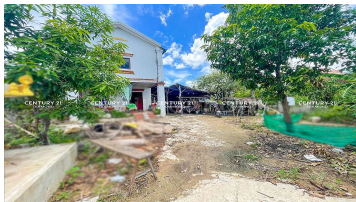

ដី-ផ្ទះលក់បន្ទាន់ក្បែរផ្លូវ380 ព្រែកតាកូវ ក្រុងអរិយក្សត្រ (ID: #D3061)

Address: Akreiy Ksatr, Lvea Aem, Kandal

CONTACT AGENT

CENTURY 21 DIAMOND TRIANGLE REALTY

Administrator

H/P: +85515779789 | +85578919789

Email: info@c21diamondinvestment.com

FACE AND FEATURES

Type	Lot (sqm)
Land	450

For Sale > **\$195,000** Est. Mortgage: \$1,467/month

DESCRIPTION

ដី-ផ្ទះលក់បន្ទាន់ក្បែរផ្លូវ380 ព្រែកតាកូវ ក្រុងអរិយក្សត្រ (ID:#D3061) តម្លៃ ៖ \$195,000 (ចរចា) ទីតាំង នៅក្បែរផ្លូវ380 ព្រែកតាកូវ ចំងាយ 3នាទី ពីកំពង់ចម្កងស្វាយជ្រំ ជាតំបន់ មានមនុស្សរស់នៅច្រើន ជុំវិញដោយគម្រោងអភិវឌ្ឍន៍ធំៗ ល្អសម្រាប់រស់នៅ។ ទំហំផ្ទះ ៖ 5m x 11m ផ្ទះមាន 2បន្ទប់គេង 2បន្ទប់ទឹក ផ្ទះបាយ បន្ទប់ទទួលភ្ញៀវ ទំហំដី ៖ 15m x 30m បែរទៅទិសខាងកើត ចេញសេវាផ្ទេរកម្មសិទ្ធិជូន(ចុងសន្លឹកប្លង់រឹង) សូមទំនាក់ ទំនង ៖ (Cellcard): 078 919 789 | 012 61 31 31 (Smart) : 015 779 789
<https://www.c21diamondinvestments.com> Telegram: <https://t.me/century21diamond>