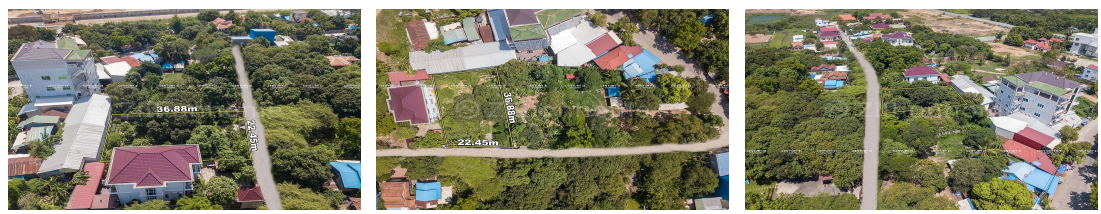

ដីលក់បន្ទាន់នៅក្បែរទូរទស្សន៍បាយ័ន កោះនរា ច្បារអំពៅ

(ID:#D3064)

Address: Nirouth, Chbar Ampov, Phnom Penh

ដីលក់បន្ទាន់ | For Sale
នៅក្បែរស្ថានីយកោះនរា ច្បារអំពៅ

$790,000

$650,000

22.45m x 36.88m
ID: #D3064

CENTURY 21 DIAMOND

078 919 789 | 012 61 31 31
015 779 789

CONTACT AGENT

CENTURY 21 DIAMOND TRIANGLE REALTY
Administrator
H/P: +85515779789 | +85578919789
Email: info@c21diamondinvestment.com

FACE AND FEATURES

Type	Lot (sqm)
Land	780

For Sale > $650,000 Est. Mortgage: $4,889/month

DESCRIPTION

ដីលក់បន្ទាន់នៅក្បែរទូរទស្សន៍បាយ័ន កោះនរា ច្បារអំពៅ (ID:#D3064) តម្លៃ ៖ $650,000 (ចរចា) ទីតាំងល្អ ស្ថិតនៅ ក្បែរស្ថានីយ៍វិទ្យុនិងទូរទស្សន៍ បាយ័ន កោះនរា ចំងាយត្រឹមគីឡូម៉ែត្រពី បុរី ប៉េងហ្វូត ដីស្អាតជុំវិញដោយបុរីធំៗ ល្អសម្រាប់វិនិយោគប្រភេទ ទំហំដី ៖ 22.45m x 36.88m ដីបែរមុខទៅទិស: កើត ចេញសេវាផ្ទេរកម្មសិទ្ធិជូន (ចុងសន្លឹកប្លង់រឹង) សូមទំនាក់ទំនង ៖ (Cellcard): 078 919 789 | 012 61 31 31 (Smart) : 015 779 789 <https://www.c21diamondinvestments.com> Telegram: <https://t.me/century21diamond>