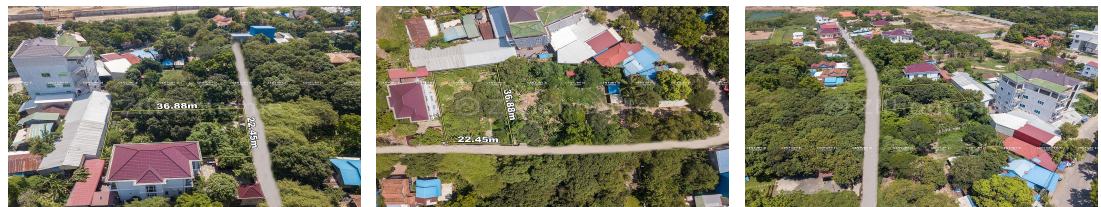

ដីលក់បន្ទាន់នៅក្បែរទូរទស្សន៍បាយ័ន កោះនរា ច្បារអំពៅ

(ID:#D3064)

Address: Nirouth, Chbar Ampov, Phnom Penh

ដីលក់បន្ទាន់ | For Sale
នៅក្បែរស្ថានកោះនរា ច្បារអំពៅ

$790,000

$650,000

22.45m x 36.88m
ID: #D3064

CENTURY 21 DIAMOND

078 919 789 | 012 61 31 31
015 779 789

CONTACT AGENT

CENTURY 21 DIAMOND TRIANGLE REALTY

Administrator

H/P: +85515779789 | +85578919789

Email: info@c21diamondinvestment.com

FACE AND FEATURES

Type	Lot (sqm)
Land	780

For Sale > **$650,000** Est. Mortgage: $4,889/month

DESCRIPTION

ដីលក់បន្ទាន់នៅក្បែរទូរទស្សន៍បាយ័ន កោះនរា ច្បារអំពៅ (ID:#D3064) តម្លៃ ៖ $650,000 (ចរចា) ទីតាំងល្អ ស្ថិតនៅ ក្បែរស្ថានីយ៍វិទ្យុនិងទូរទស្សន៍ បាយ័ន កោះនរា ចំងាយត្រឹមគីឡូម៉ែត្រពី បុរី ប៉េងហ្វូត ដីស្អាតជុំវិញដោយបុរីធំៗ ល្អសម្រាប់វិនិយោគប្រភេទ ទំហំដី ៖ 22.45m x 36.88m ដីបែរមុខទៅទិសៈ កើត ចេញសេវាផ្ទេរកម្មសិទ្ធិជូន (ចុងសន្លឹកប្លង់រឹង) សូមទំនាក់ទំនង ៖ (Cellcard): 078 919 789 | 012 61 31 31 (Smart) : 015 779 789 <https://www.c21diamondinvestments.com> Telegram: <https://t.me/century21diamond>