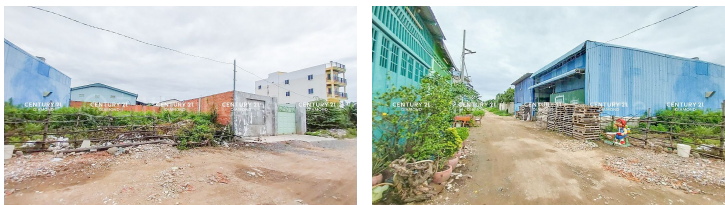

ដីលក់បន្ទាន់ នៅក្បែរបុរីអង្គរភ្នំពេញ ជិតផ្សារទំនើប Eon2 (ID: #D3065)

Address: Tuol Sangkae 1, Russey Keo, Phnom Penh

ដីលក់បន្ទាន់ | For Sale
នៅក្បែរបុរីអង្គរភ្នំពេញ ជិតផ្សារទំនើប Eon2

~~\$335,000~~

\$239,000

15m x 21m

លក់បន្ទាន់ដីបុរីអង្គរភ្នំពេញ
- ផ្ទះខាងមុខទំហំ 8m
- ចេញសេវាផ្ទេរកម្មសិទ្ធិជូន (ប្រសិនបើ)

cellcard 078 919 789 | 012 61 31 31
Smart 015 779 789

15m x 21m
ID: #D3065

CENTURY 21
DIAMOND

CONTACT AGENT