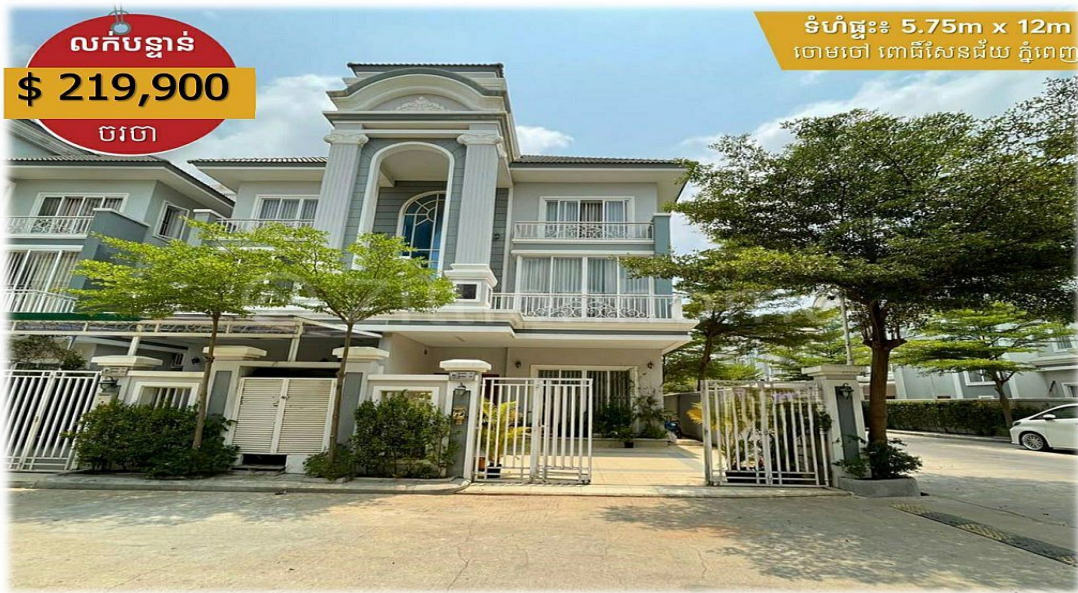

#H2HSanit >>>> វីឡាភ្លោះ កែង លក់បន្ទាន់ បុរីឡុងនី ផ្លូវទួលពង្រ ជិតសាលារៀន ភាសាចិនទួនហ្វា

Address: Chaom Chau Ti Muoy, Pou Senchey, Phnom Penh

លក់បន្ទាន់
\$ 219,900
ចរចា

ទំហំផ្ទះ: 5.75m x 12m
ចោមចៅ ពោធិ៍សែនជ័យ ភ្នំពេញ

CONTACT AGENT

HE SELA
Real Estate Agent
H/P: +85569239595 | +8559579595
Email: hesela.realty@gmail.com

FACE AND FEATURES

Type	Floor	Bed	Bath	Lot (sqm)	Size (sqm)
Villa	3	4	6	151	207

For Sale > \$219,900 Est. Mortgage: \$1,654/month

DESCRIPTION

#H2HSanit >>>> វីឡាភ្លោះ កែង លក់បន្ទាន់ បុរីឡុងនី ផ្លូវទួលពង្រ ជិតសាលារៀន ភាសាចិនទួនហ្វា > ទីតាំងល្អណាស់ នៅច្រកចូលបុរីតែម្តង > ទំហំផ្ទះ: ៥.៧៥ម គុណ ១២ម > ទំហំដី: ១៥១ ម២ > ដីសល់: ខាងមុខ ៦ម, សល់ក្រោយ ១.៨ម, សល់ចំហៀង ផ្ទះ ១.១ម > បន្ទប់គេង: ៤ > បន្ទប់ទឹក: ៦ > ទិស: លិច > តម្លៃពិសេស: ២១៩,៩០០ ដុល្លារ > ផ្ទេរកម្មសិទ្ធិ: ប្តង់រឹង > ស្ថិតនៅ: បុរីឡុងនី ទួលពង្រ សង្កាត់ចោមចៅ ខណ្ឌពោធិ៍សែនជ័យ រាជធានីភ្នំពេញ ព័ត៌មានបន្ថែម: 069 23 95 95 | 095 79 95 95 | 071 302 3002 គ្រប់គេឡើយ: https://t.me/+LxD_I_Ua3IA5NTI9 តាមដានព័ត៌មាន អចលនវត្ថុល្អៗ: <https://bit.ly/43gfmnZ> #SELAREALTY #BPR_Team #Land #House #Villa #Condo #Consultant #SALE #RENT #LEASE #BUY #Property #PhnomPenh #Cambodia