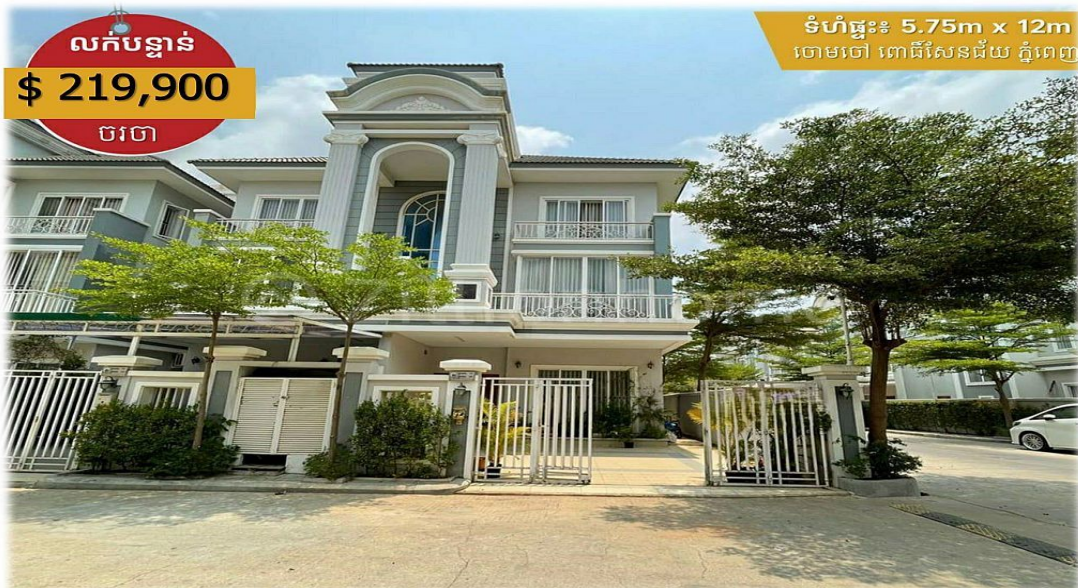

# #H2HSanit >>>> វីឡាភ្លោះ កែង លក់បន្ទាន់ បុរីឡង់នី ផ្លូវទួលពង្រ ជិតសាលារៀន ភាសាចិនទួនហ្វា

Address: Chaom Chau Ti Muoy, Pou Senchey, Phnom Penh

លក់បន្ទាន់  
**\$ 219,900**  
ចរចា

ទំហំផ្ទះ: 5.75m x 12m  
ចោមចៅ ពោធិ៍សែនជ័យ ភ្នំពេញ

## FACE AND FEATURES

Type	Floor	Bed	Bath	Lot (sqm)	Size (sqm)
Villa	3	4	6	151	207

**For Sale > \$219,900** Est. Mortgage: \$1,654/month

## DESCRIPTION

#H2HSanit >>>> វីឡាភ្លោះ កែង លក់បន្ទាន់ បុរីឡង់នី ផ្លូវទួលពង្រ ជិតសាលារៀន ភាសាចិនទួនហ្វា > ទីតាំងល្អណាស់ នៅច្រកចូលបុរីតែម្តង > ទំហំផ្ទះ: ៥.៧៥ម គុណ ១២ម > ទំហំដី: ១៥១ ម២ > ដីសល់: ខាងមុខ ៦ម, សល់ក្រោយ ១.៨ម, សល់ចំហៀង ផ្ទះ ១.១ម > បន្ទប់គេង: ៤ > បន្ទប់ទឹក: ៦ > ទិស: លិច > តម្លៃពិសេស: ២១៩,៩០០ ដុល្លារ > ផ្ទេរកម្មសិទ្ធិ: ប្តង់រឹង > ស្ថិតនៅ: បុរីឡង់នី ទួលពង្រ សង្កាត់ចោមចៅ ខណ្ឌពោធិ៍សែនជ័យ រាជធានីភ្នំពេញ ព័ត៌មានបន្ថែម: 069 23 95 95 | 095 79 95 95 | 071 302 3002 គ្រប់គេឡើយ: [https://t.me/+LxD\\_I\\_Ua3IA5NTI9](https://t.me/+LxD_I_Ua3IA5NTI9) តាមដានព័ត៌មាន អចលនវត្ថុល្អៗ: <https://bit.ly/43gfmnZ> #SELAREALTY #BPR\_Team #Land #House #Villa #Condo #Consultant #SALE #RENT #LEASE #BUY #Property #PhnomPenh #Cambodia