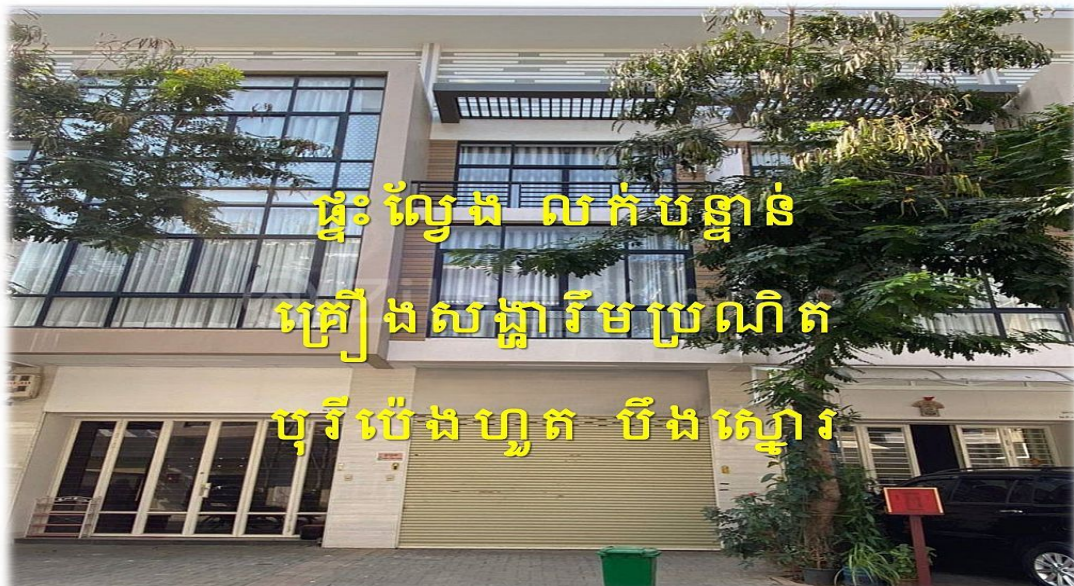

#S04080 >>>> ផ្ទះល្វែង លក់បន្ទាន់ មានចំណូលស្រាប់ បុរីប៉េង ហ្វូត បឹងស្មៅ ជិតផ្សារប៉េងហ្វូត

Address: Nirouth, Chbar Ampov, Phnom Penh

ផ្ទះ ល្វែង លក់ បន្ទាន់
គ្រឿង សង្ហារឹម ប្រណិត
បុរី ប៉េង ហ្វូត បឹងស្មៅ

CONTACT AGENT